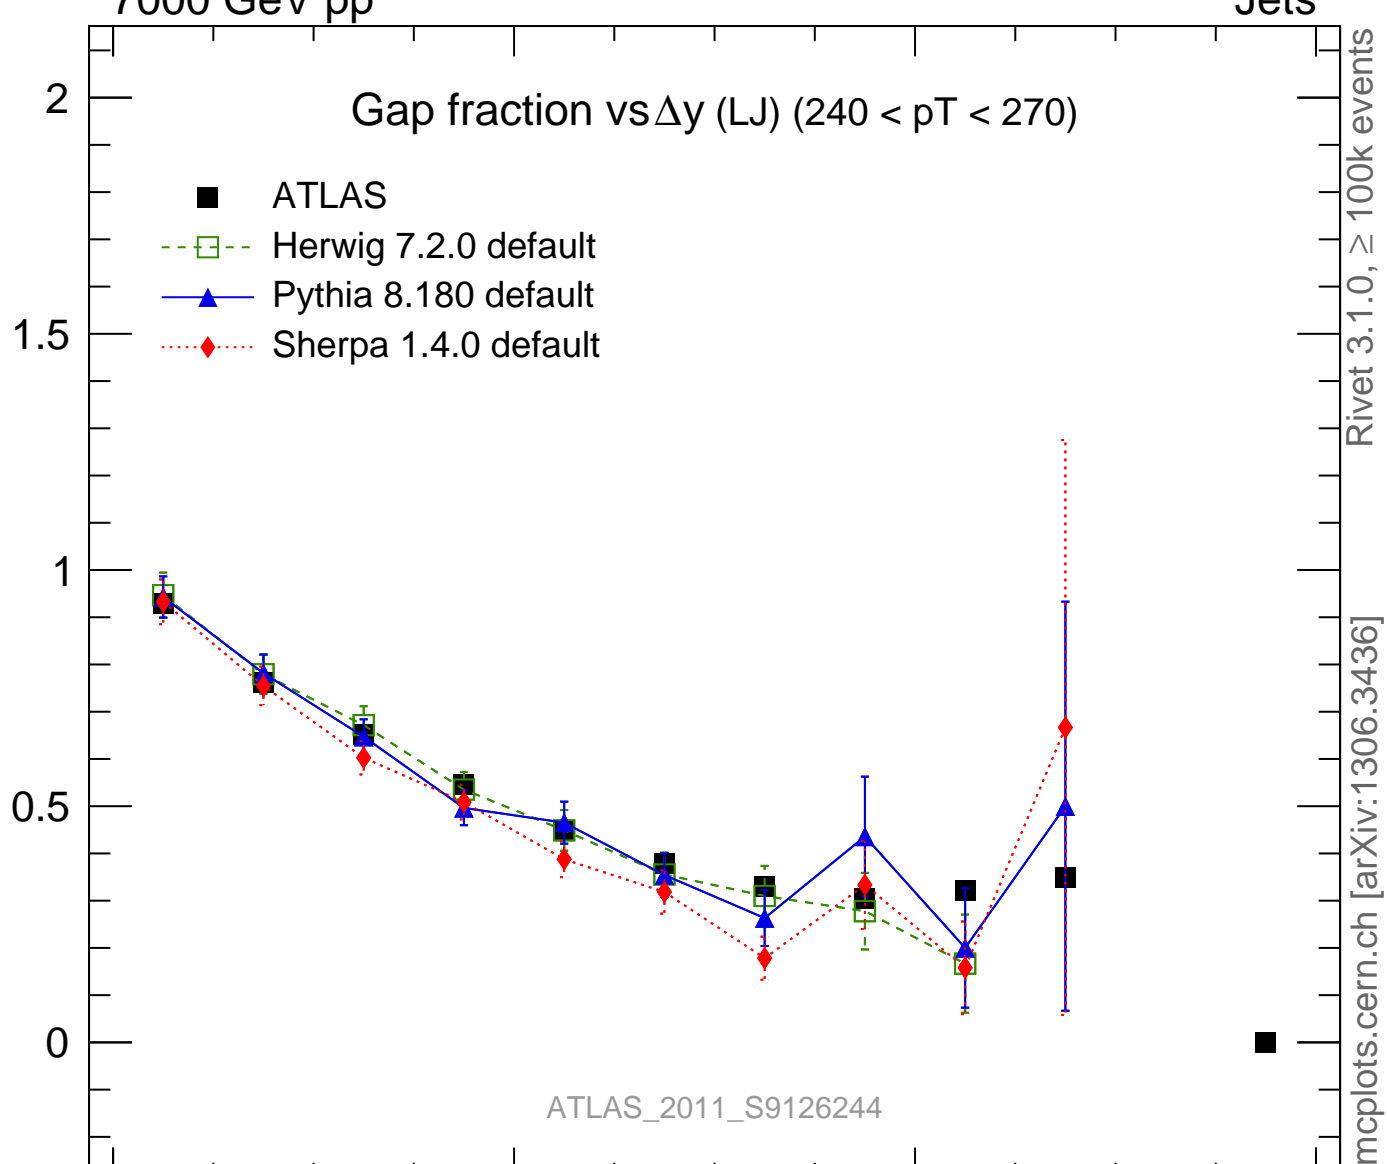

Gap fraction

Gap fraction vs Δy (LJ) ($240 < p_T < 270$)

- ATLAS
- Herwig 7.2.0 default
- ▲ Pythia 8.180 default
- ◆ Sherpa 1.4.0 default

Ratio to ATLAS