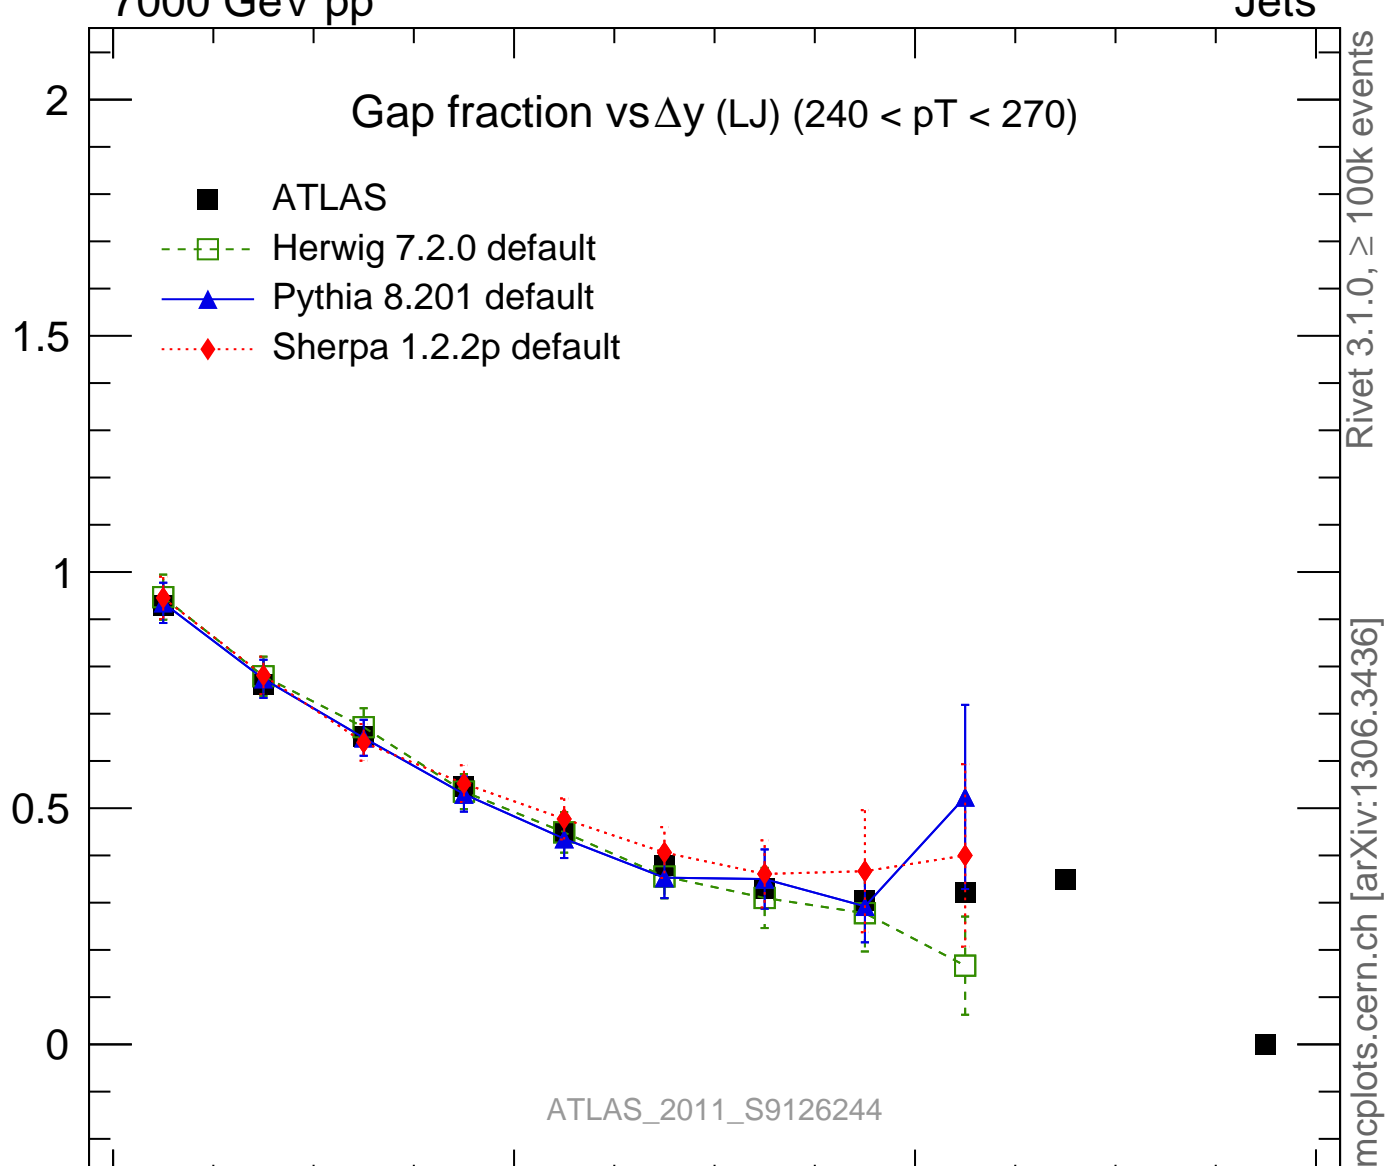

Gap fraction

Gap fraction vs Δy (LJ) ($240 < p_T < 270$)

- ATLAS
- - □ Herwig 7.2.0 default
- - ▲ Pythia 8.201 default
- - ◆ Sherpa 1.2.2p default

Ratio to ATLAS