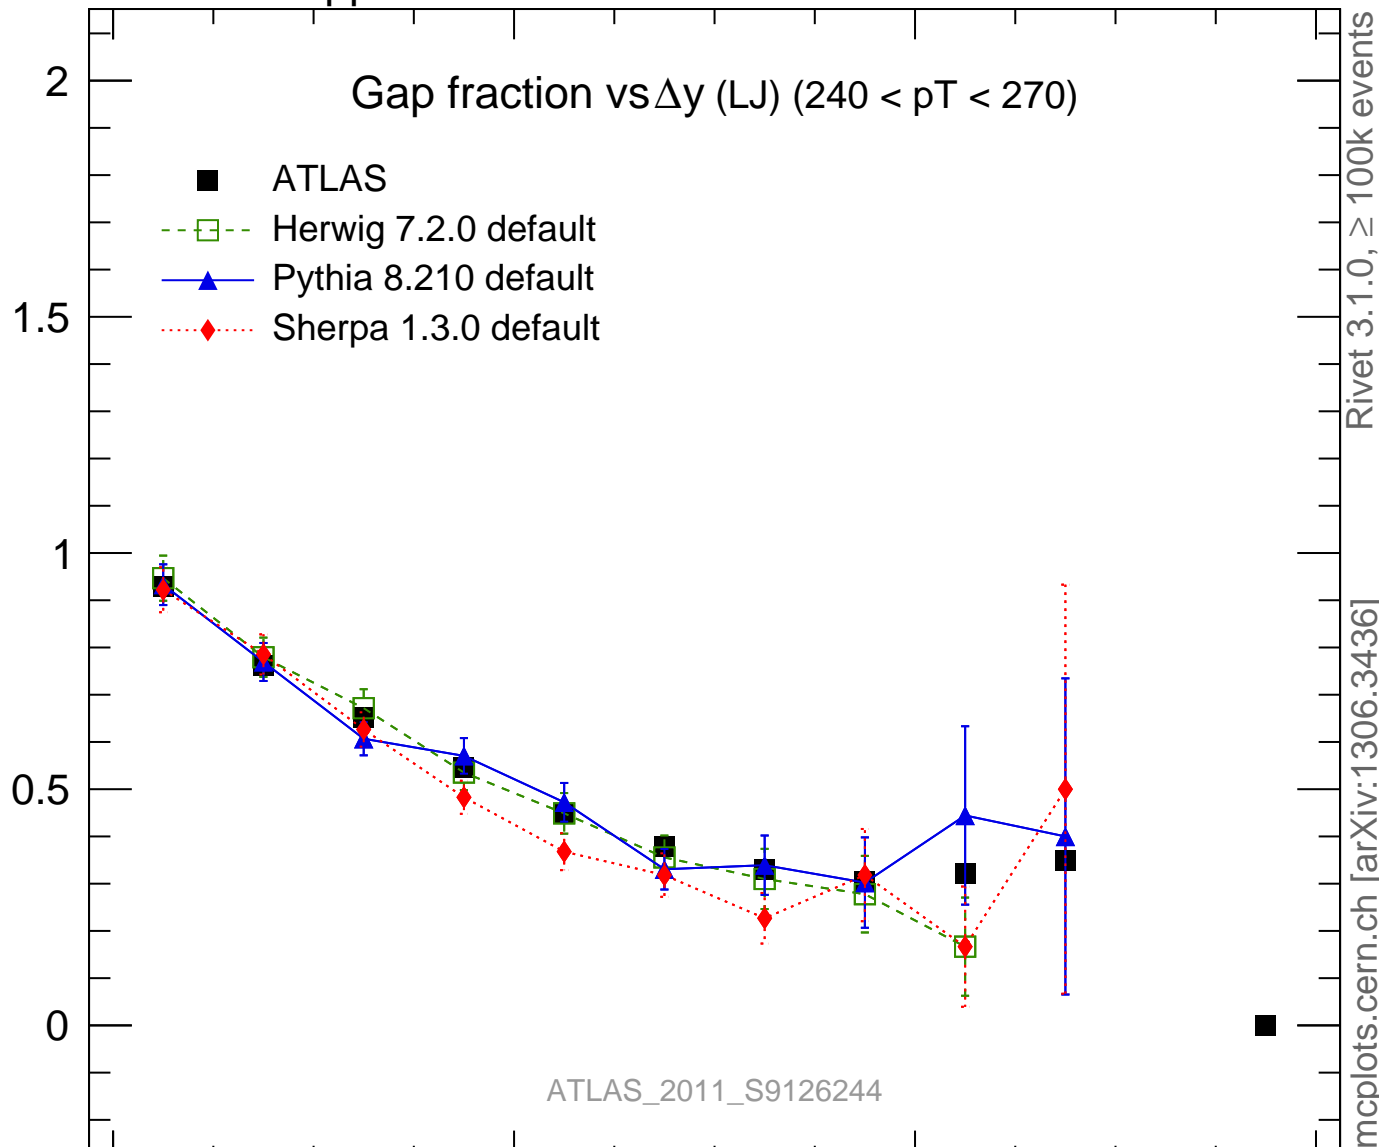

Gap fraction

Gap fraction vs Δy (LJ) ($240 < p_T < 270$)

- ATLAS
- Herwig 7.2.0 default
- ▲ Pythia 8.210 default
- ◆ Sherpa 1.3.0 default

Ratio to ATLAS