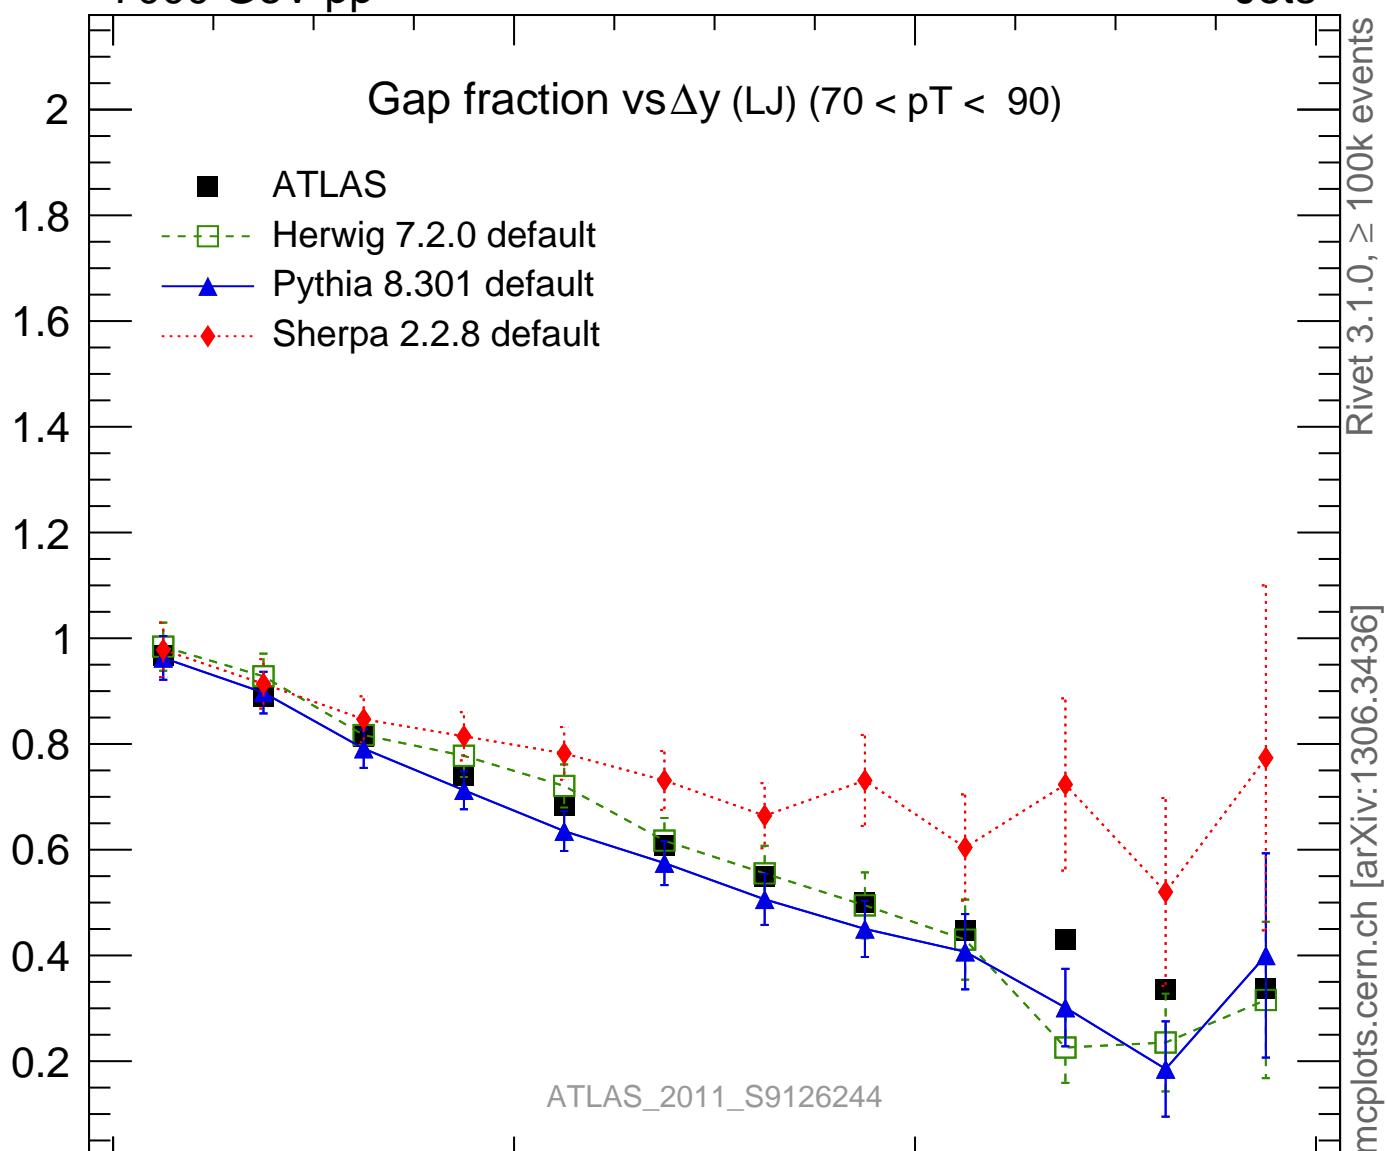

Gap fraction

Gap fraction vs Δy (LJ) ($70 < p_T < 90$)

- ATLAS
- - □ Herwig 7.2.0 default
- - ▲ Pythia 8.301 default
- - ◆ Sherpa 2.2.8 default

Ratio to ATLAS