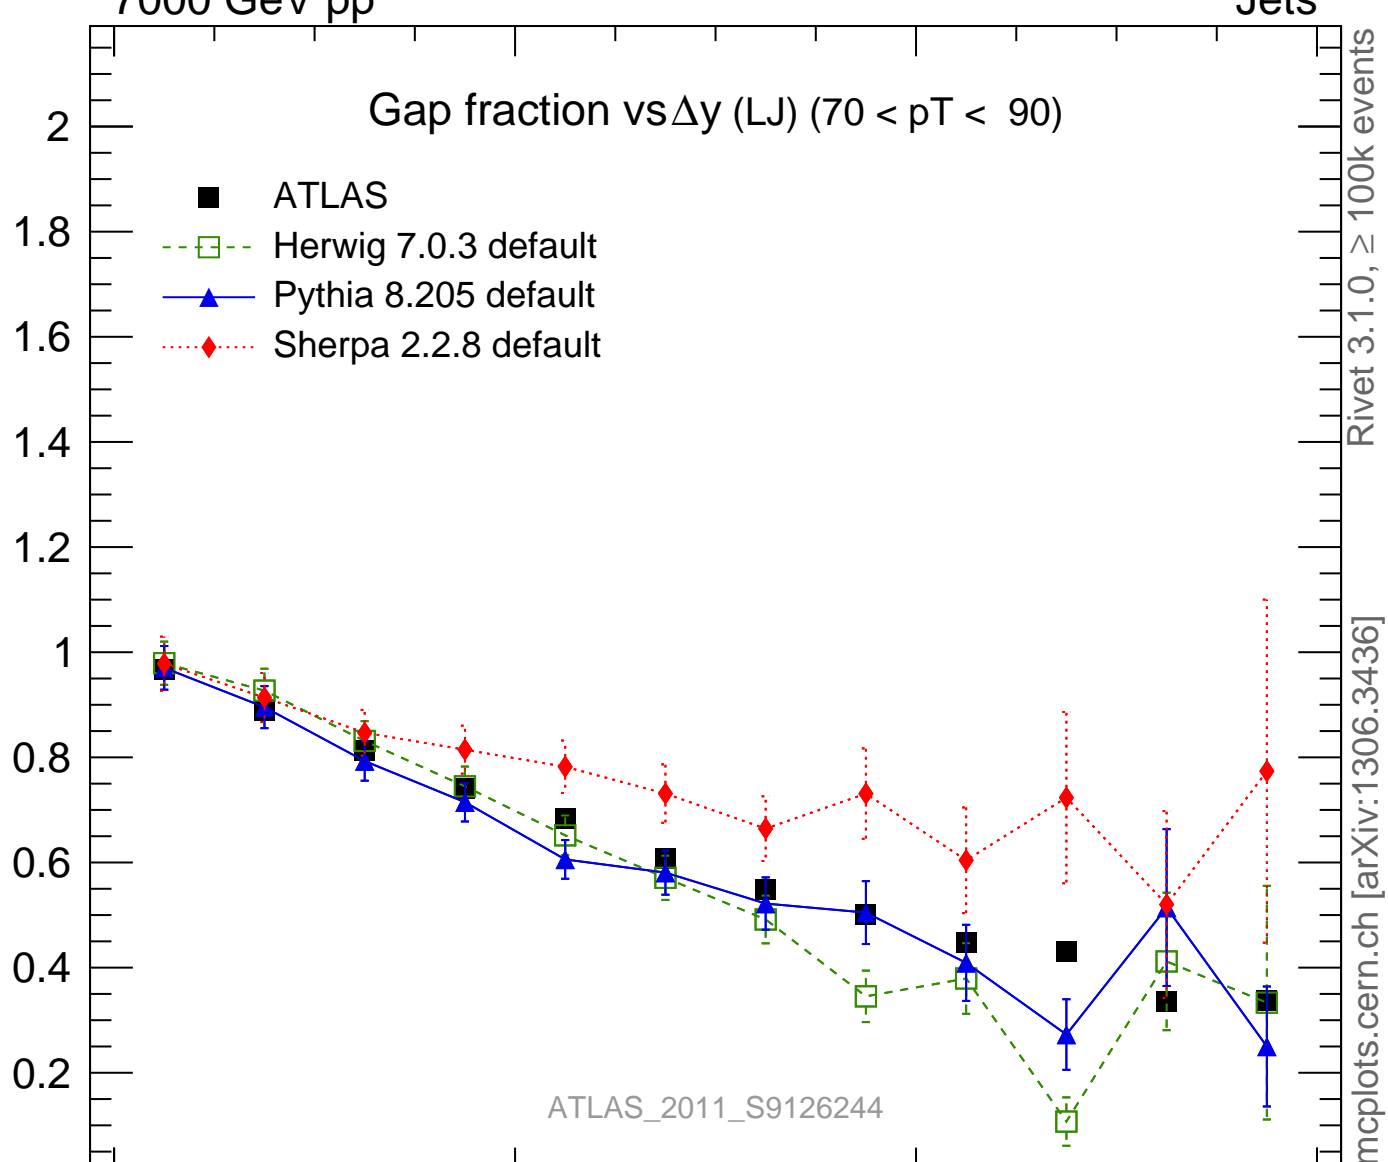

Gap fraction

Gap fraction vs Δy (LJ) ($70 < p_T < 90$)

- ATLAS
- - □ Herwig 7.0.3 default
- - ▲ Pythia 8.205 default
- - ◆ Sherpa 2.2.8 default

Ratio to ATLAS

 $|\Delta y|$