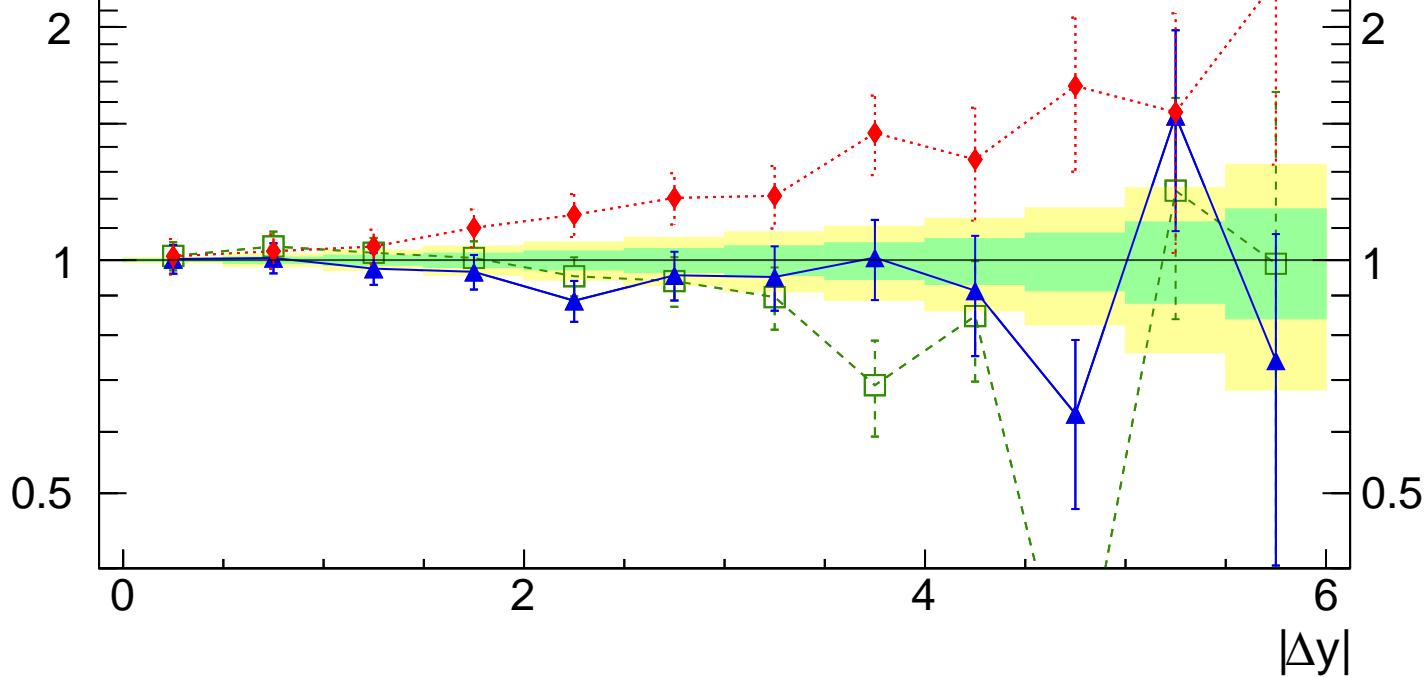

Gap fraction

Gap fraction vs Δy (LJ) ($70 < p_T < 90$)

- ATLAS
- - □ Herwig 7.0.3 default
- - ▲ Pythia 8.205 default
- - ◆ Sherpa 2.2.8 default

Ratio to ATLAS

 $|\Delta y|$