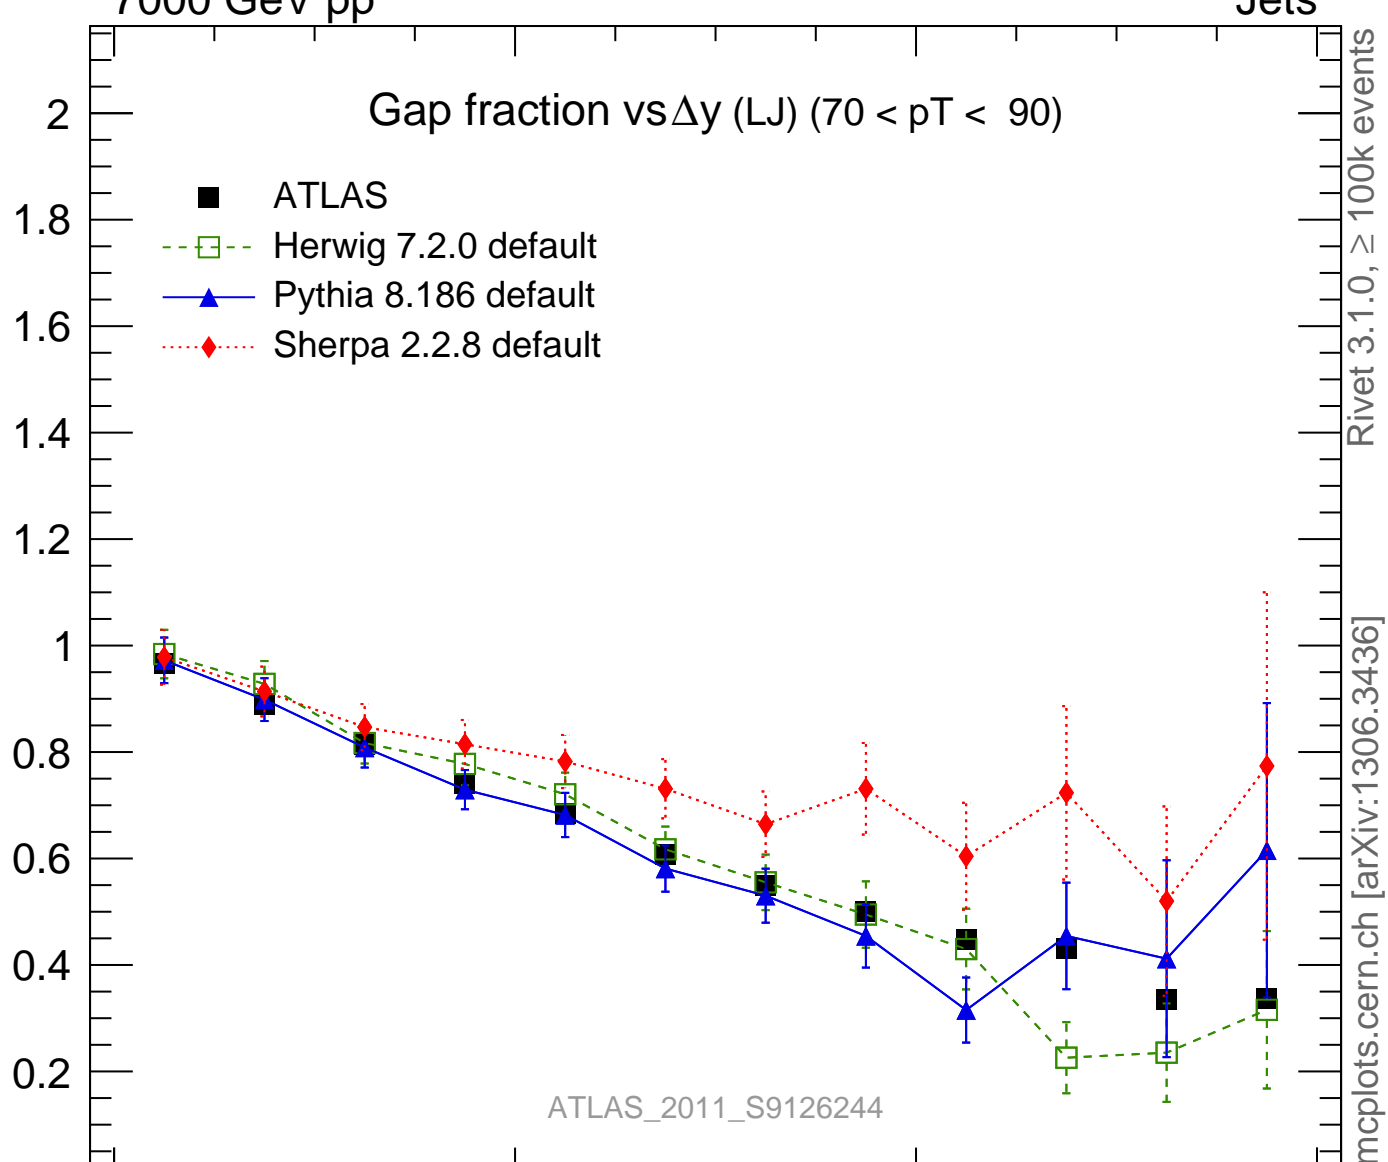

Gap fraction

Gap fraction vs Δy (LJ) ($70 < p_T < 90$)

- ATLAS
- - □ Herwig 7.2.0 default
- - ▲ Pythia 8.186 default
- - ◆ Sherpa 2.2.8 default

Ratio to ATLAS