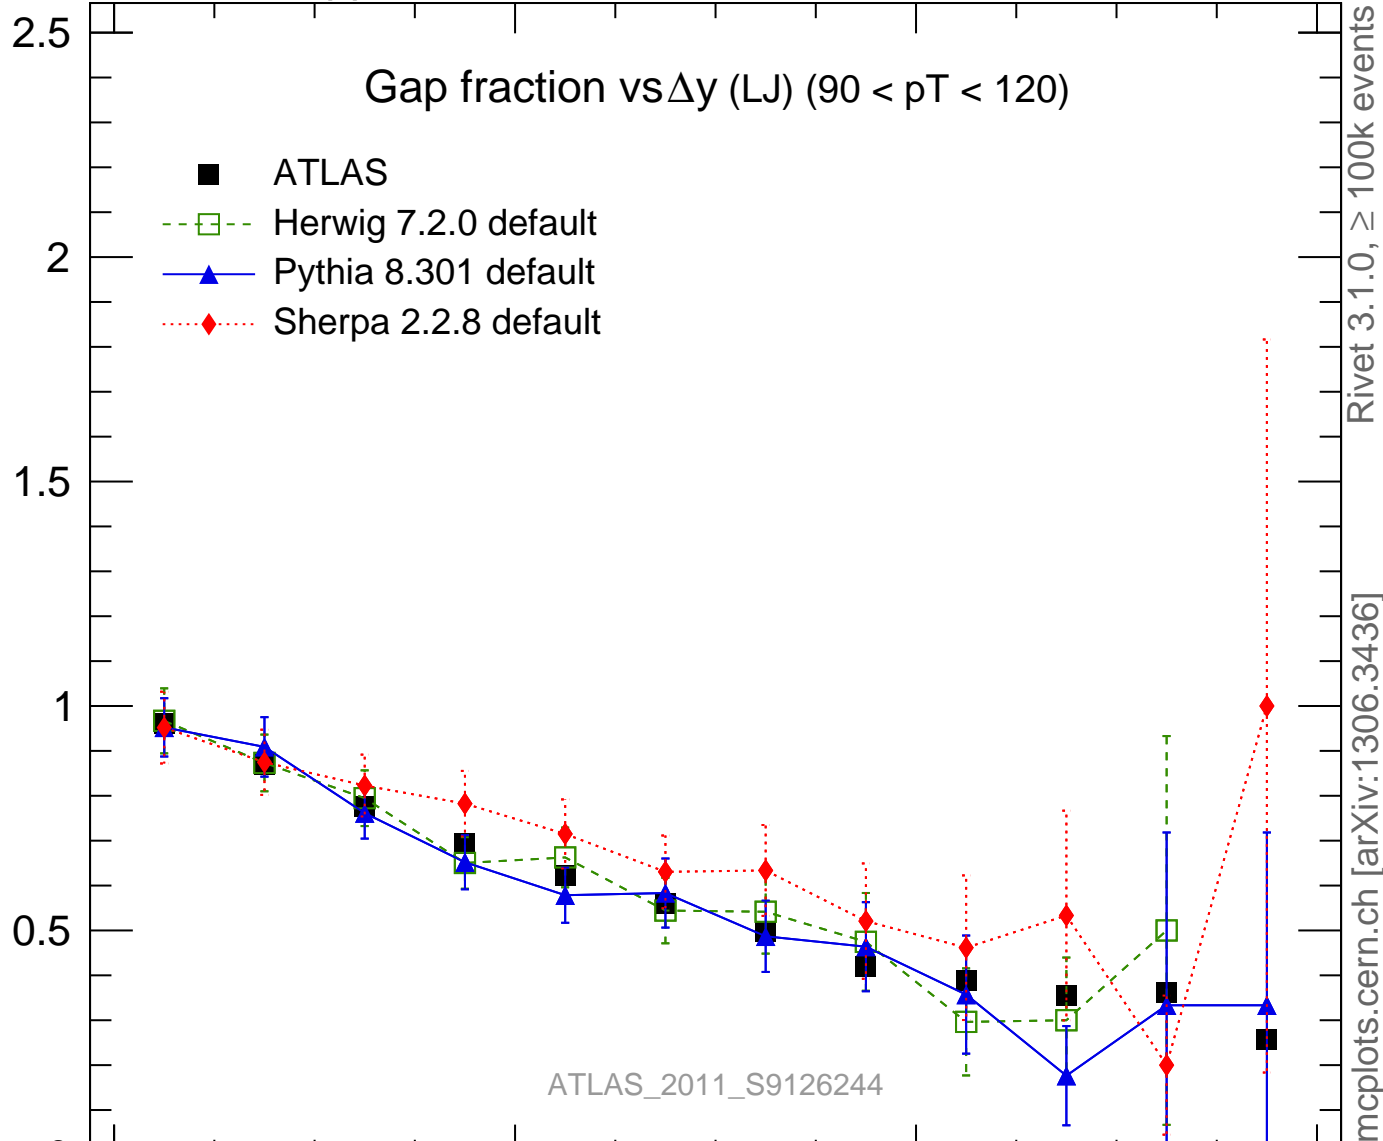

Gap fraction

Gap fraction vs Δy (LJ) ($90 < p_T < 120$)

- ATLAS
- - □ Herwig 7.2.0 default
- - ▲ Pythia 8.301 default
- - ◆ Sherpa 2.2.8 default

Ratio to ATLAS