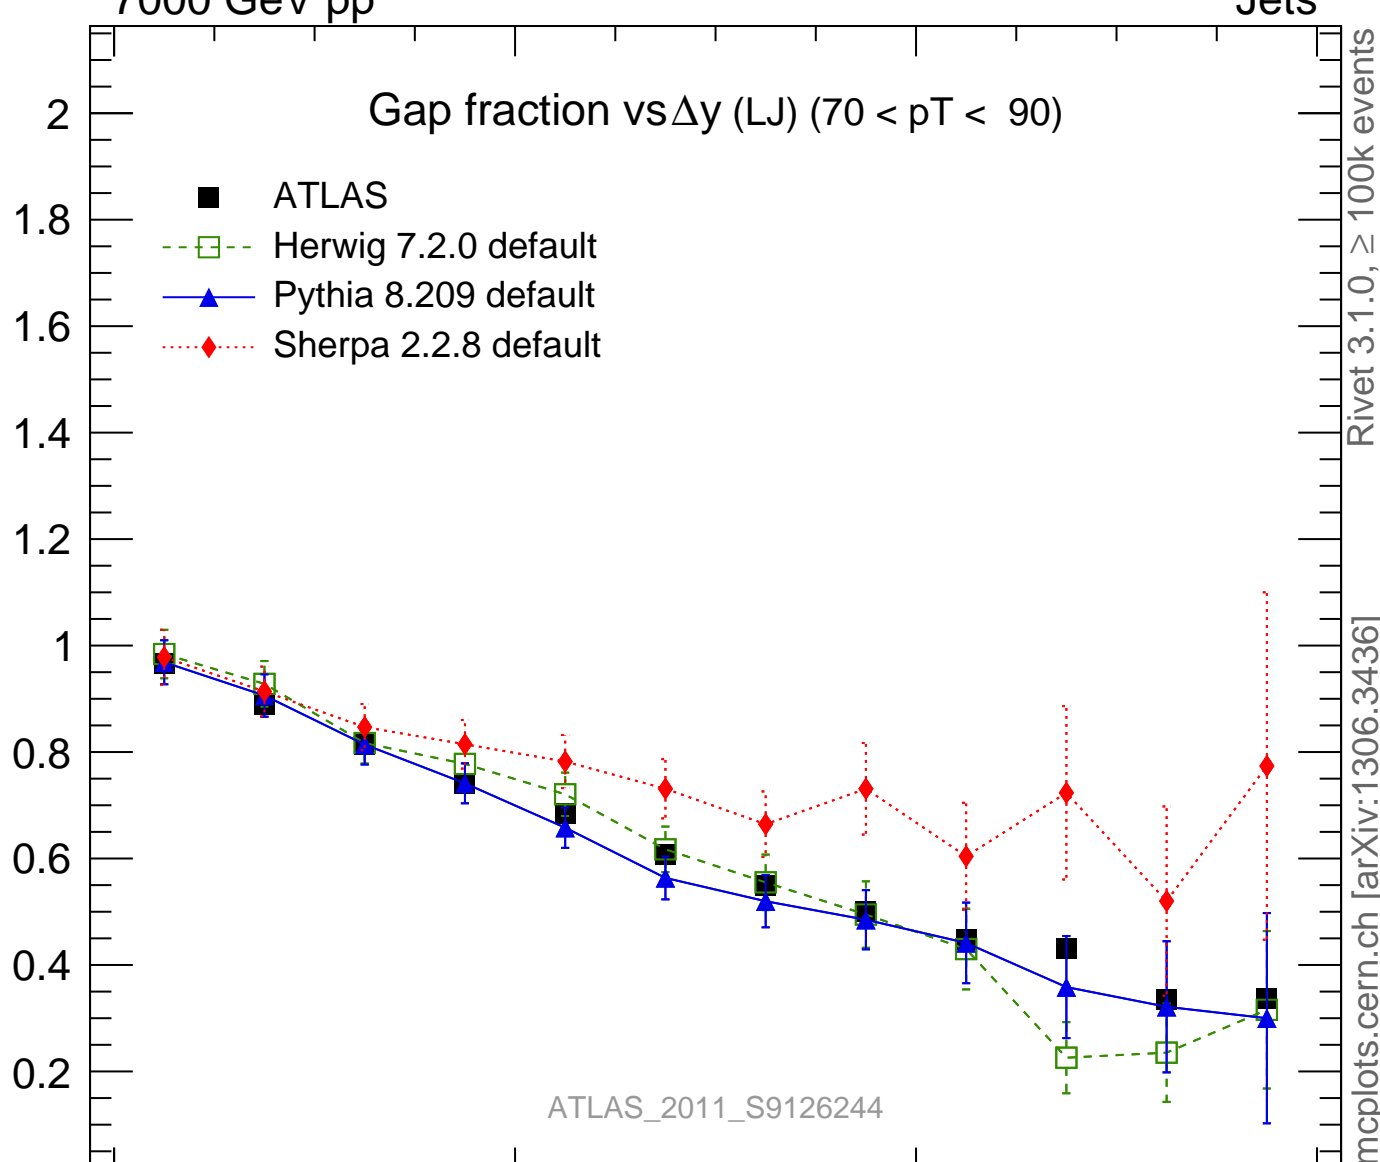

Gap fraction

Gap fraction vs Δy (LJ) ($70 < p_T < 90$)

- ATLAS
- - □ Herwig 7.2.0 default
- - ▲ Pythia 8.209 default
- - ◆ Sherpa 2.2.8 default

Ratio to ATLAS