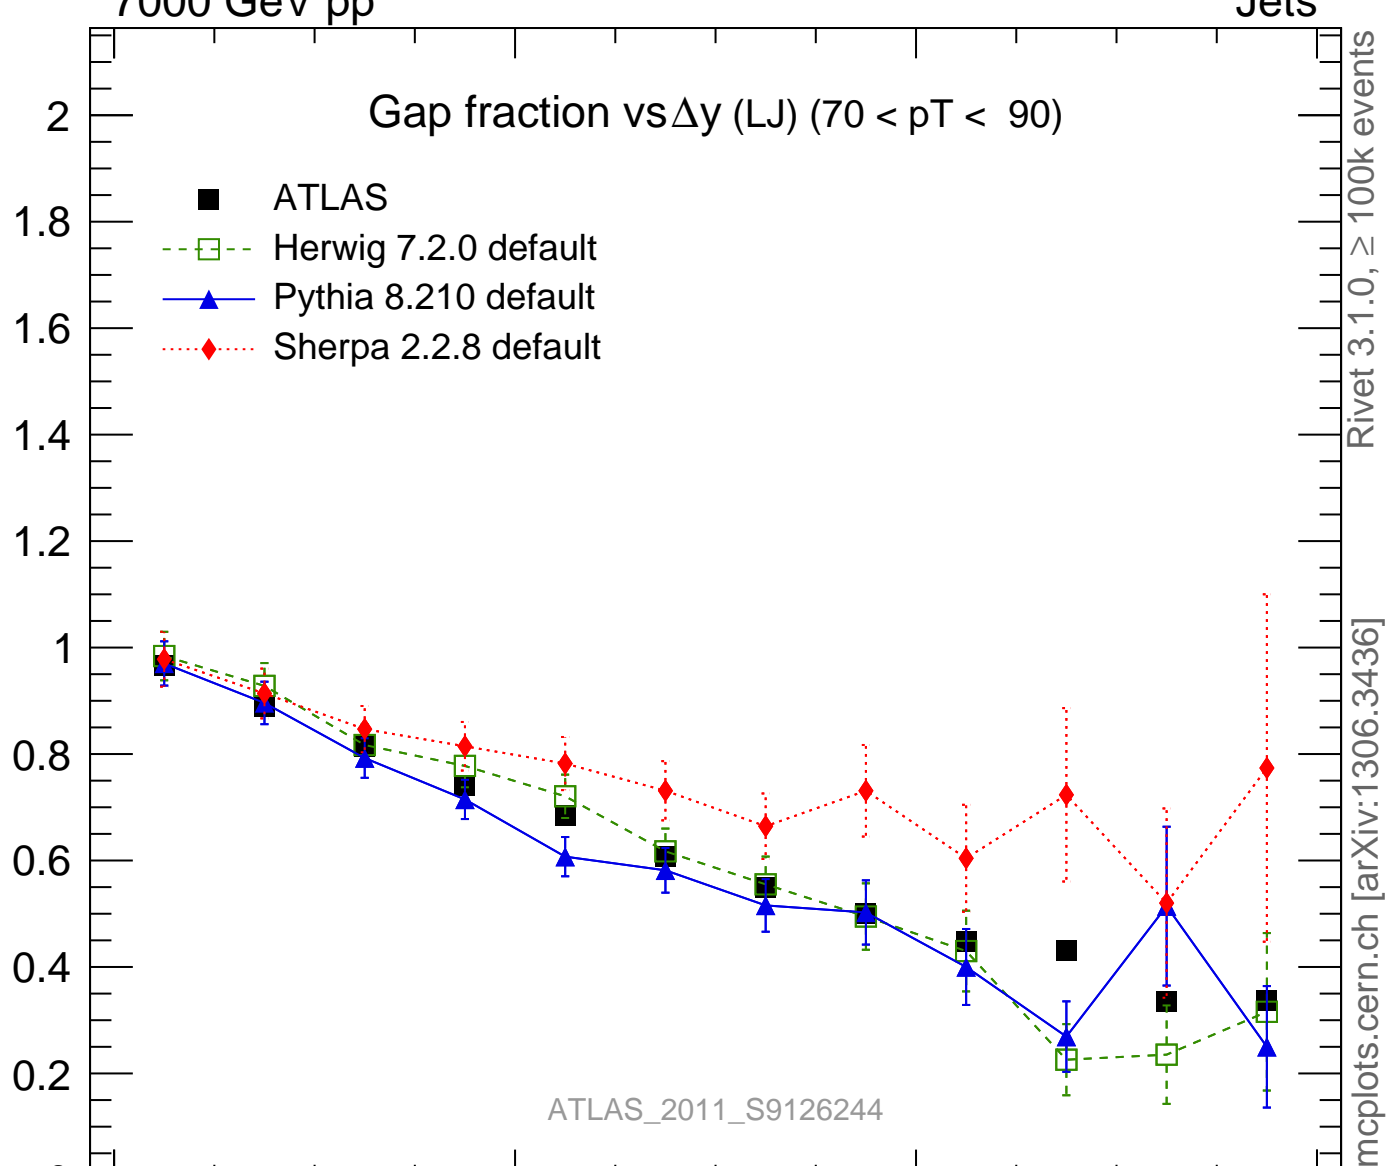

Gap fraction

Gap fraction vs Δy (LJ) ($70 < p_T < 90$)

- ATLAS
- - □ Herwig 7.2.0 default
- - ▲ Pythia 8.210 default
- - ◆ Sherpa 2.2.8 default

Ratio to ATLAS