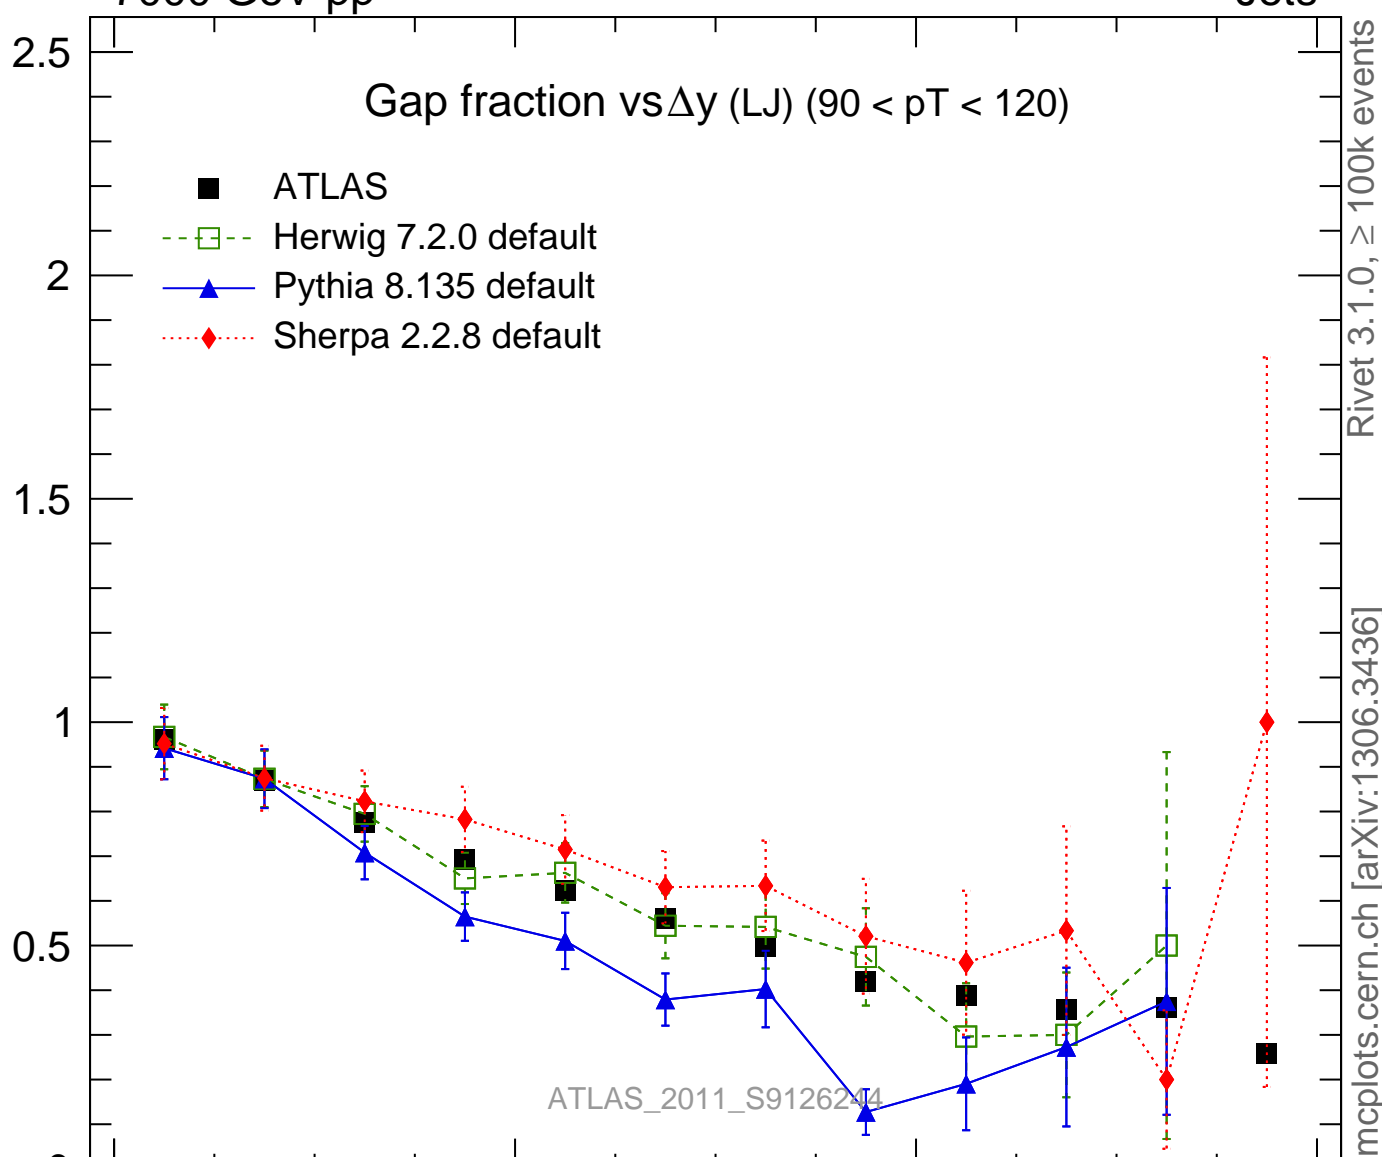

Gap fraction

Gap fraction vs Δy (LJ) ($90 < p_T < 120$)

- ATLAS
- - □ Herwig 7.2.0 default
- - ▲ Pythia 8.135 default
- - ◆ Sherpa 2.2.8 default

Ratio to ATLAS