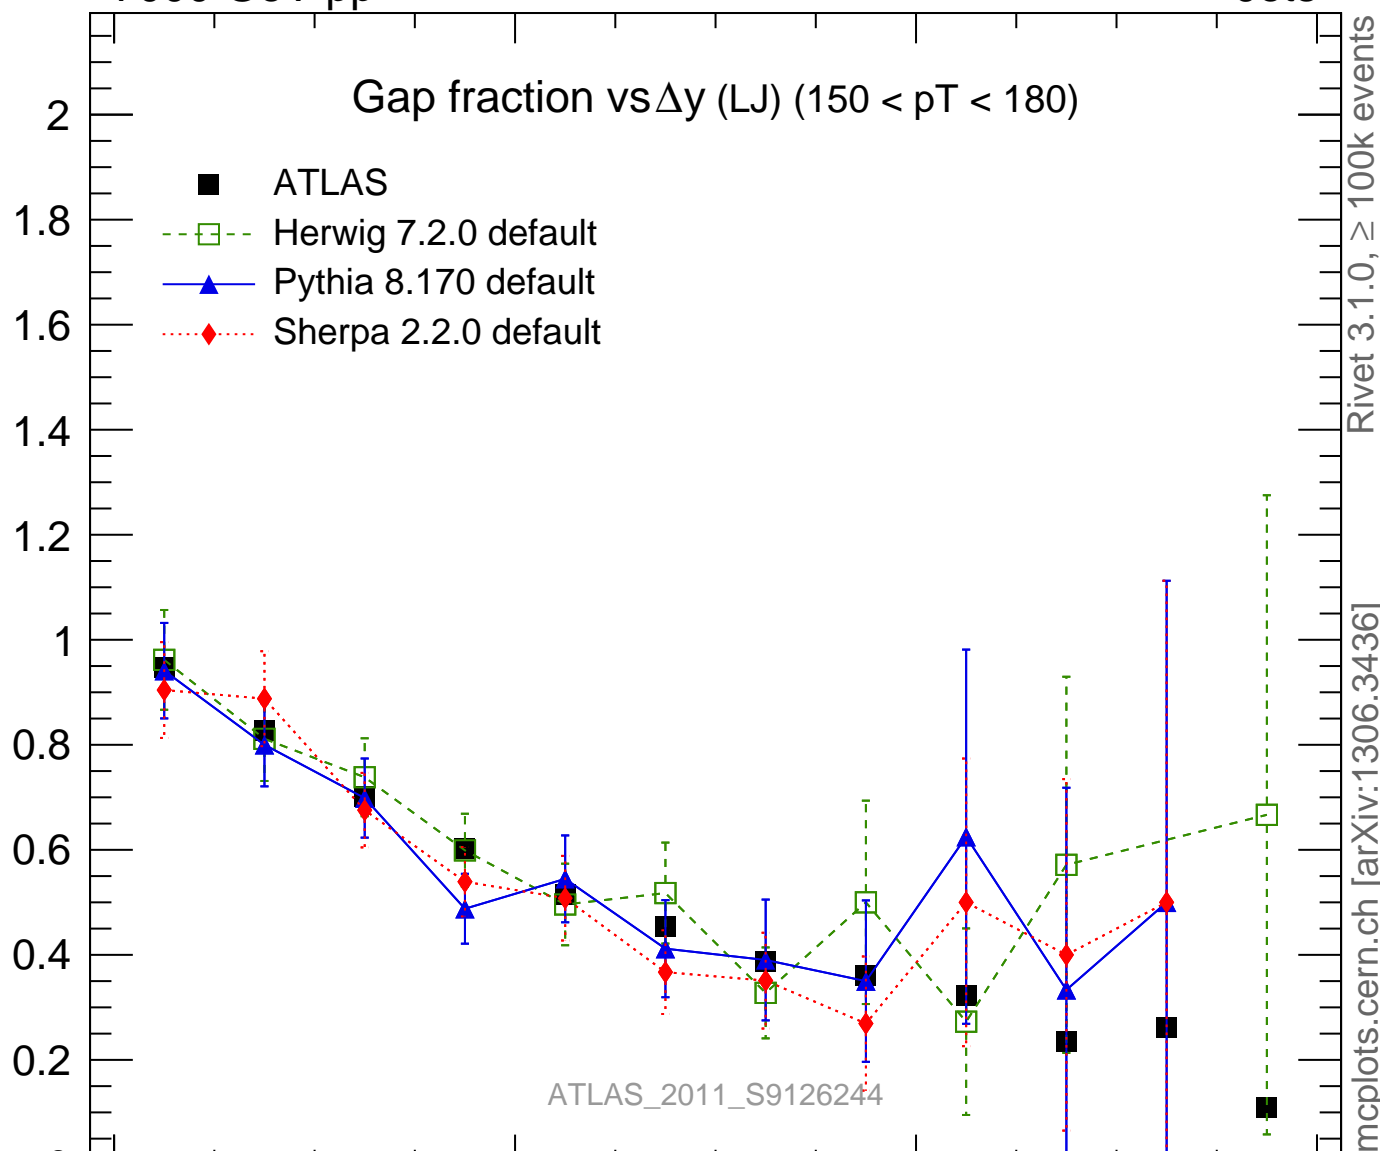

Gap fraction

Gap fraction vs Δy (LJ) ($150 < p_T < 180$)

- ATLAS
- - □ Herwig 7.2.0 default
- - ▲ Pythia 8.170 default
- - ◆ Sherpa 2.2.0 default

Ratio to ATLAS