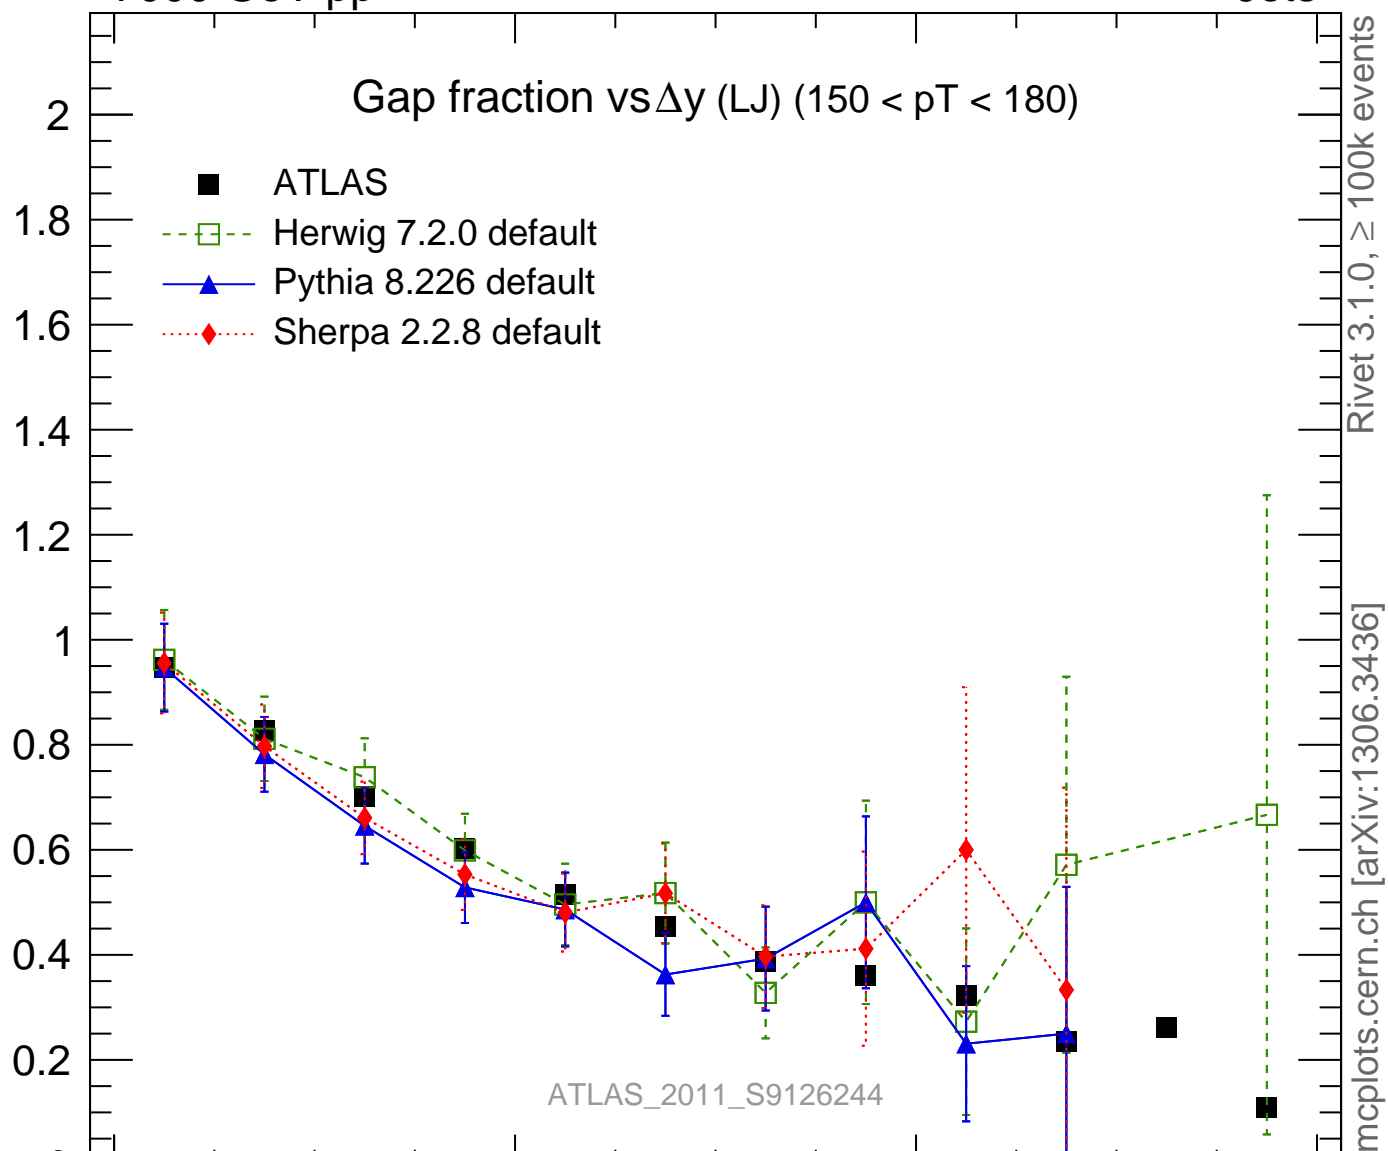

Gap fraction

Gap fraction vs Δy (LJ) ($150 < p_T < 180$)

- ATLAS
- - □ Herwig 7.2.0 default
- - ▲ Pythia 8.226 default
- - ◆ Sherpa 2.2.8 default

Ratio to ATLAS