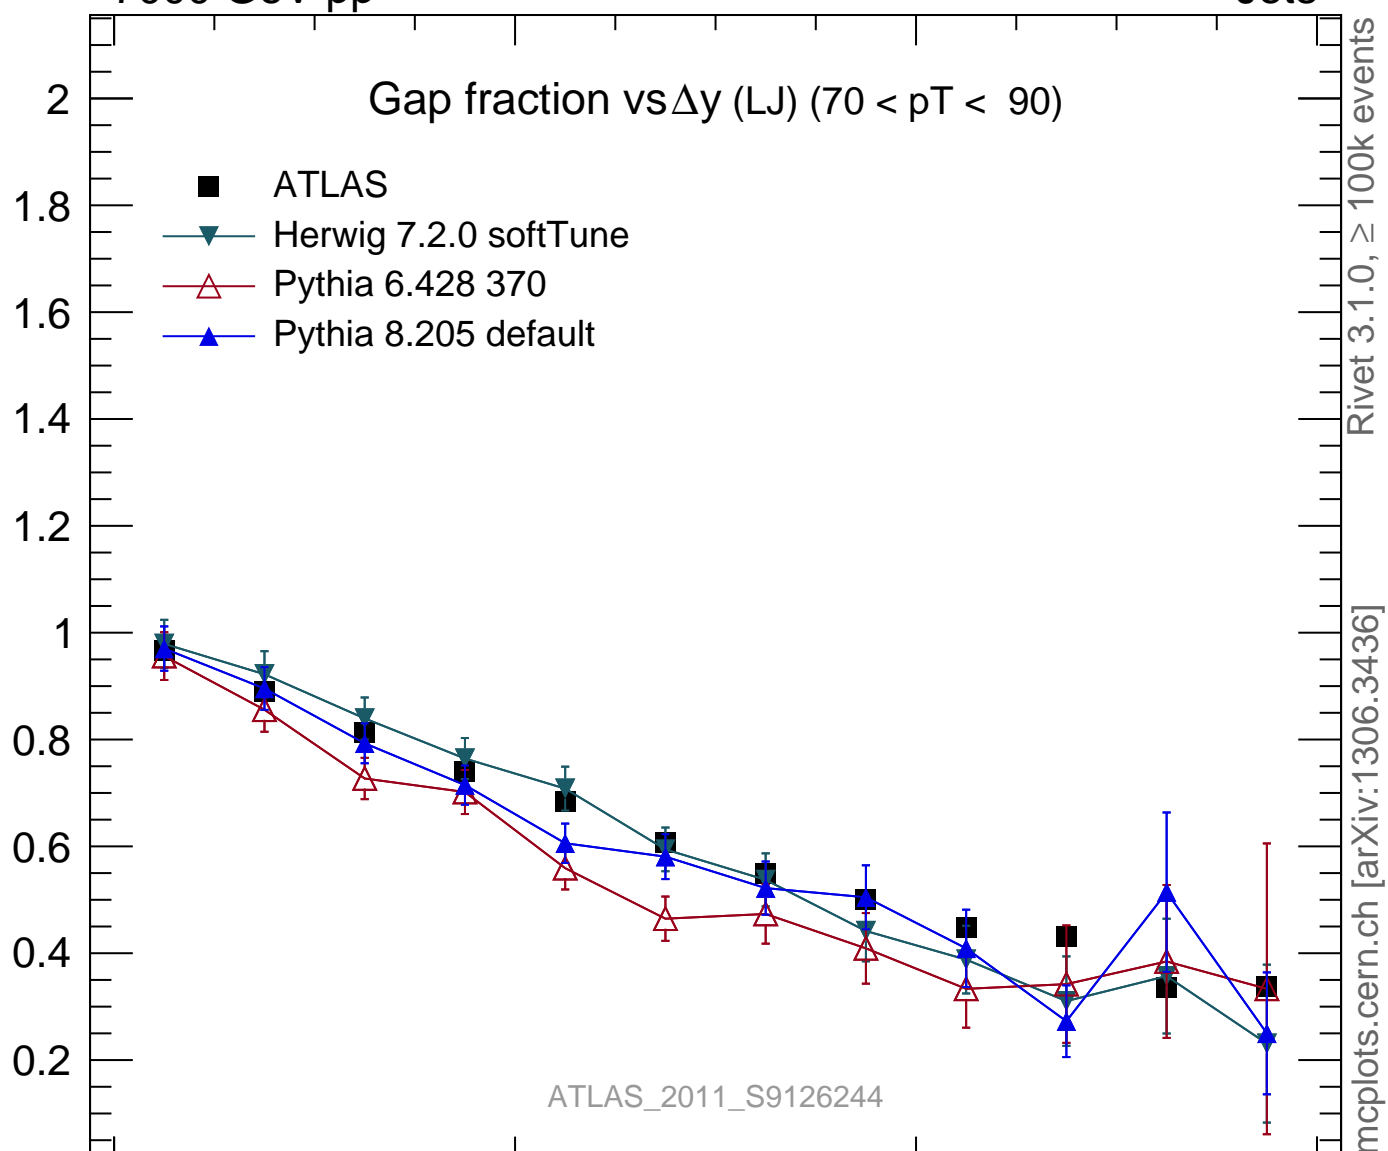

Gap fraction

Gap fraction vs Δy (LJ) ($70 < p_T < 90$)

- ATLAS
- ▼ Herwig 7.2.0 softTune
- △ Pythia 6.428 370
- ▲ Pythia 8.205 default

Ratio to ATLAS

 $|\Delta y|$