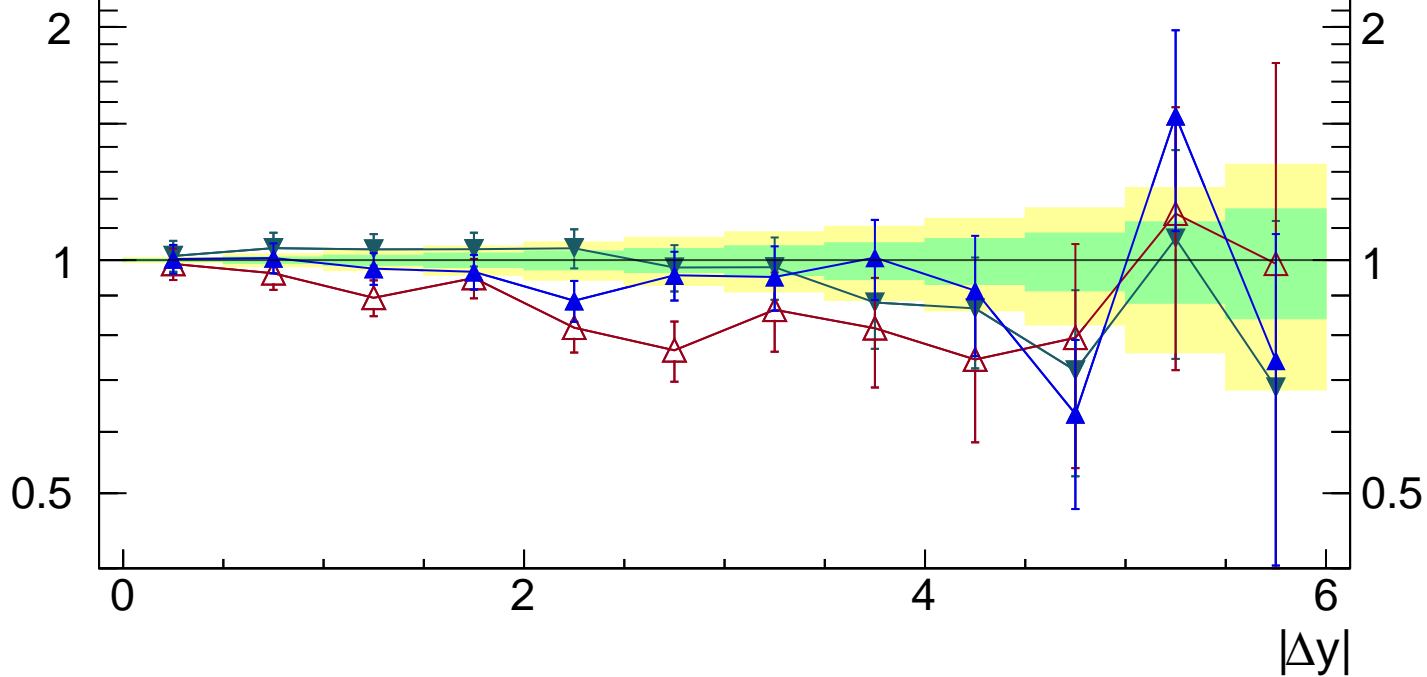

Gap fraction

Gap fraction vs Δy (LJ) ($70 < p_T < 90$)

- ATLAS
- ▼ Herwig 7.2.0 softTune
- △ Pythia 6.428 370
- ▲ Pythia 8.205 default

Ratio to ATLAS

 $|\Delta y|$