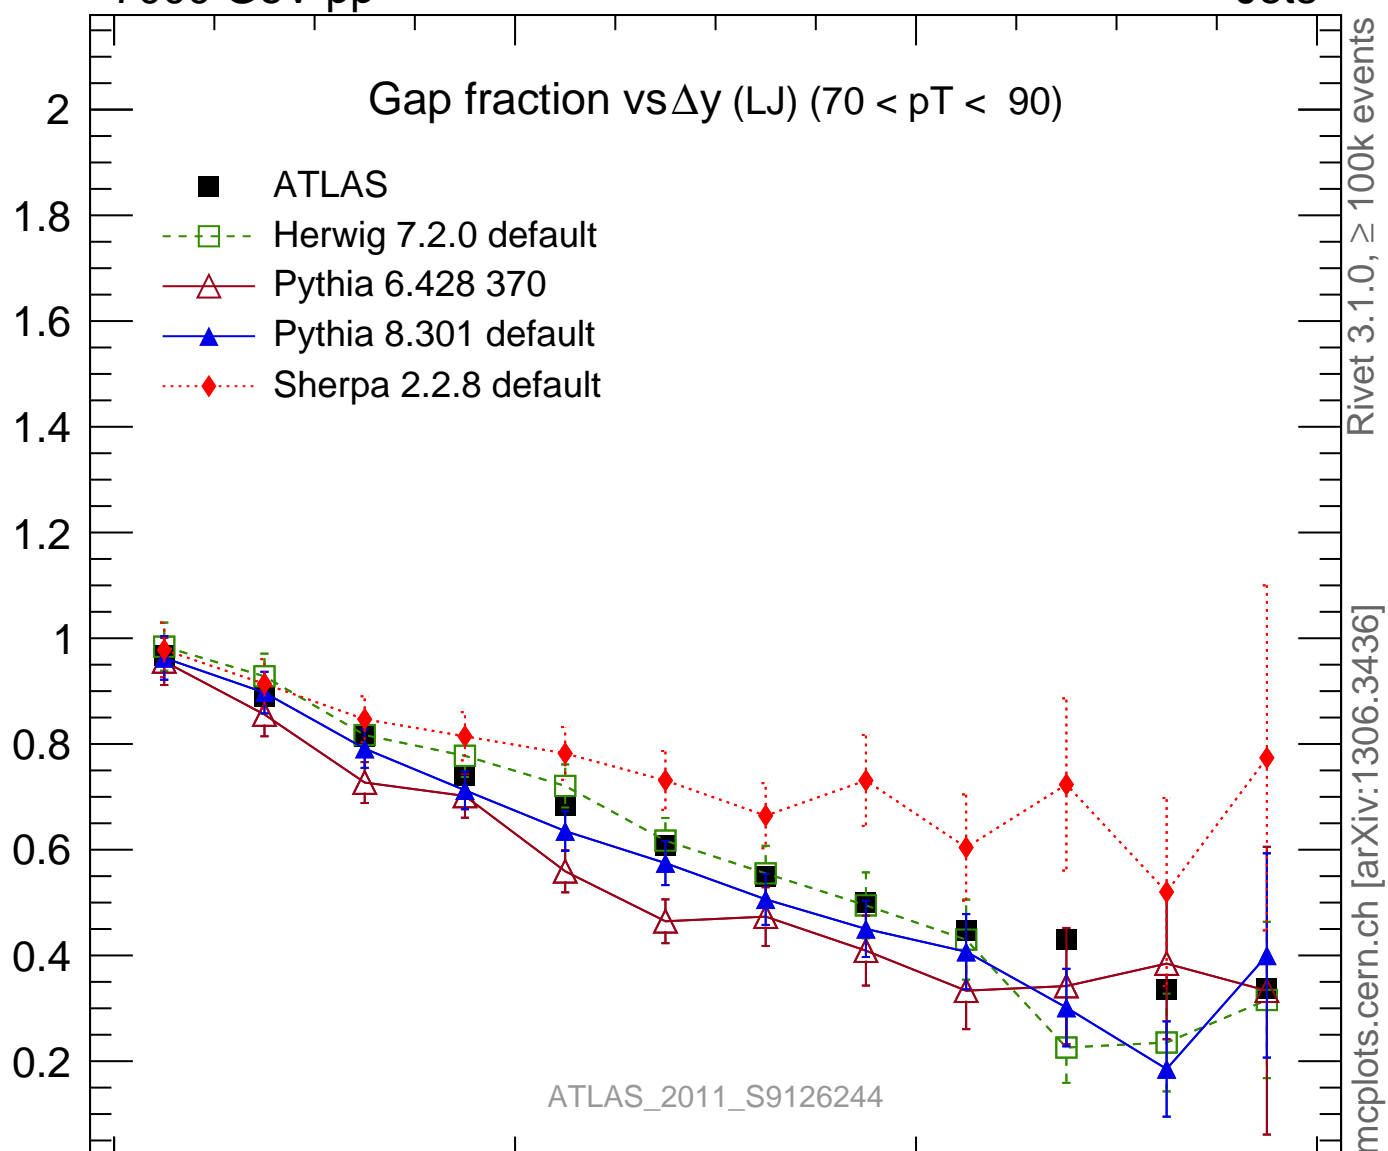

Gap fraction

Gap fraction vs Δy (LJ) ($70 < p_T < 90$)

- ATLAS
- - □ Herwig 7.2.0 default
- - △ Pythia 6.428 370
- - ▲ Pythia 8.301 default
- - ◆ Sherpa 2.2.8 default

Ratio to ATLAS