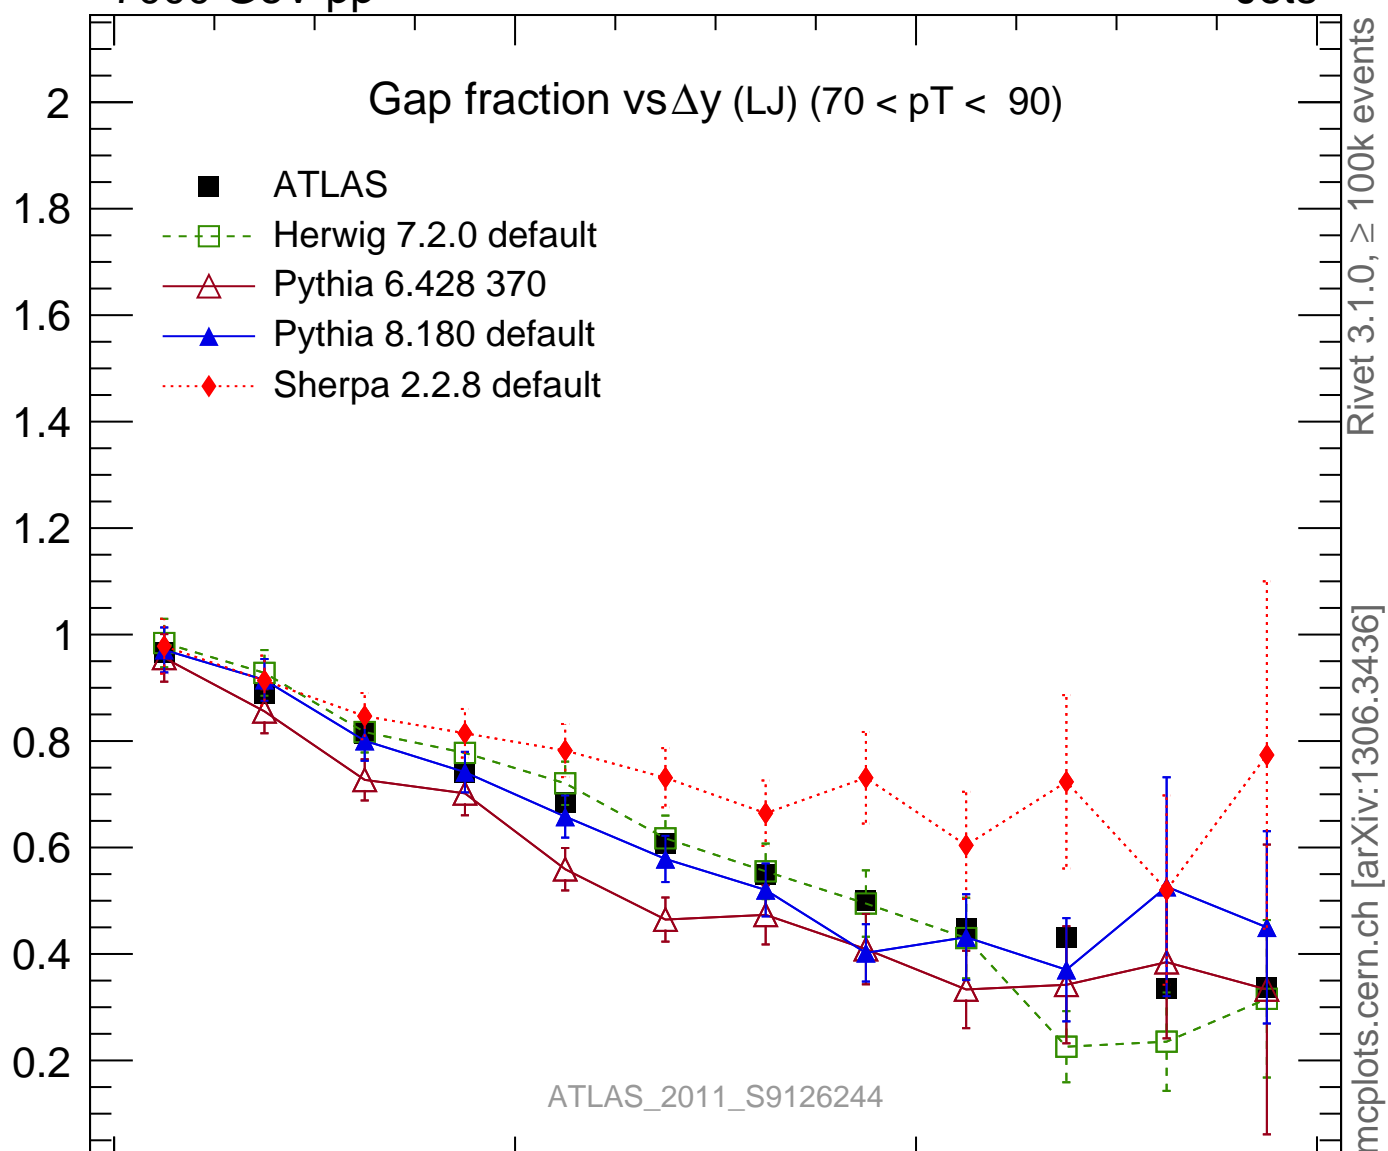

Gap fraction

Gap fraction vs Δy (LJ) ($70 < p_T < 90$)

- ATLAS
- - □ Herwig 7.2.0 default
- - △ Pythia 6.428 370
- - ▲ Pythia 8.180 default
- - ◆ Sherpa 2.2.8 default

Ratio to ATLAS