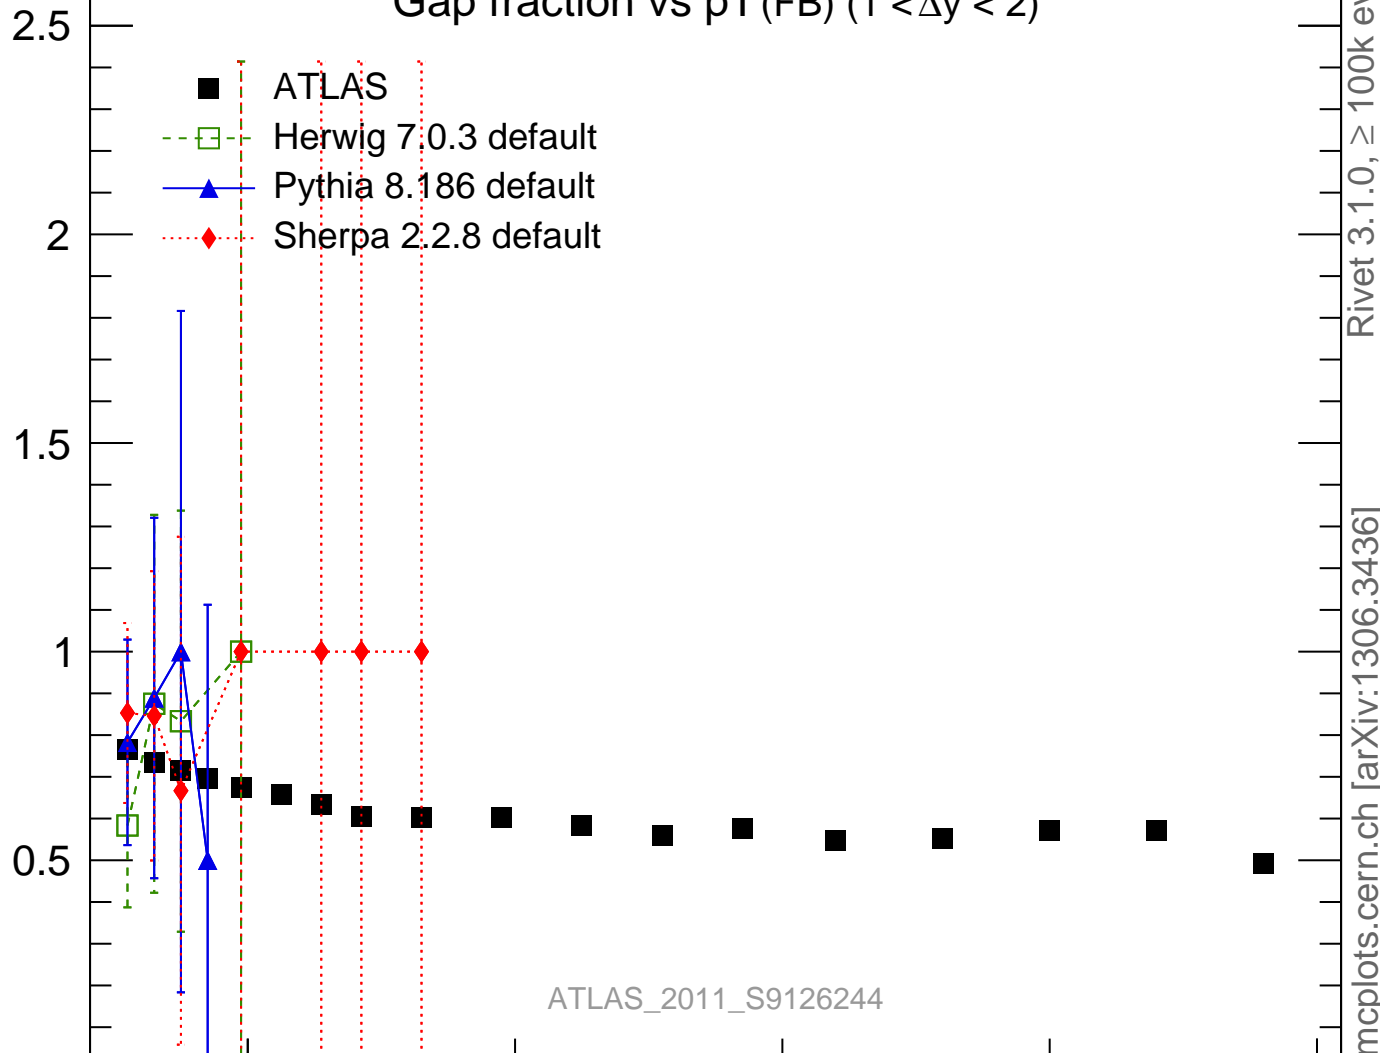

Gap fraction

Gap fraction vs p_T (FB) ($1 < \Delta y < 2$)

- ATLAS
- Herwig 7.0.3 default
- ▲ Pythia 8.186 default
- ◆ Sherpa 2.2.8 default

Ratio to ATLAS