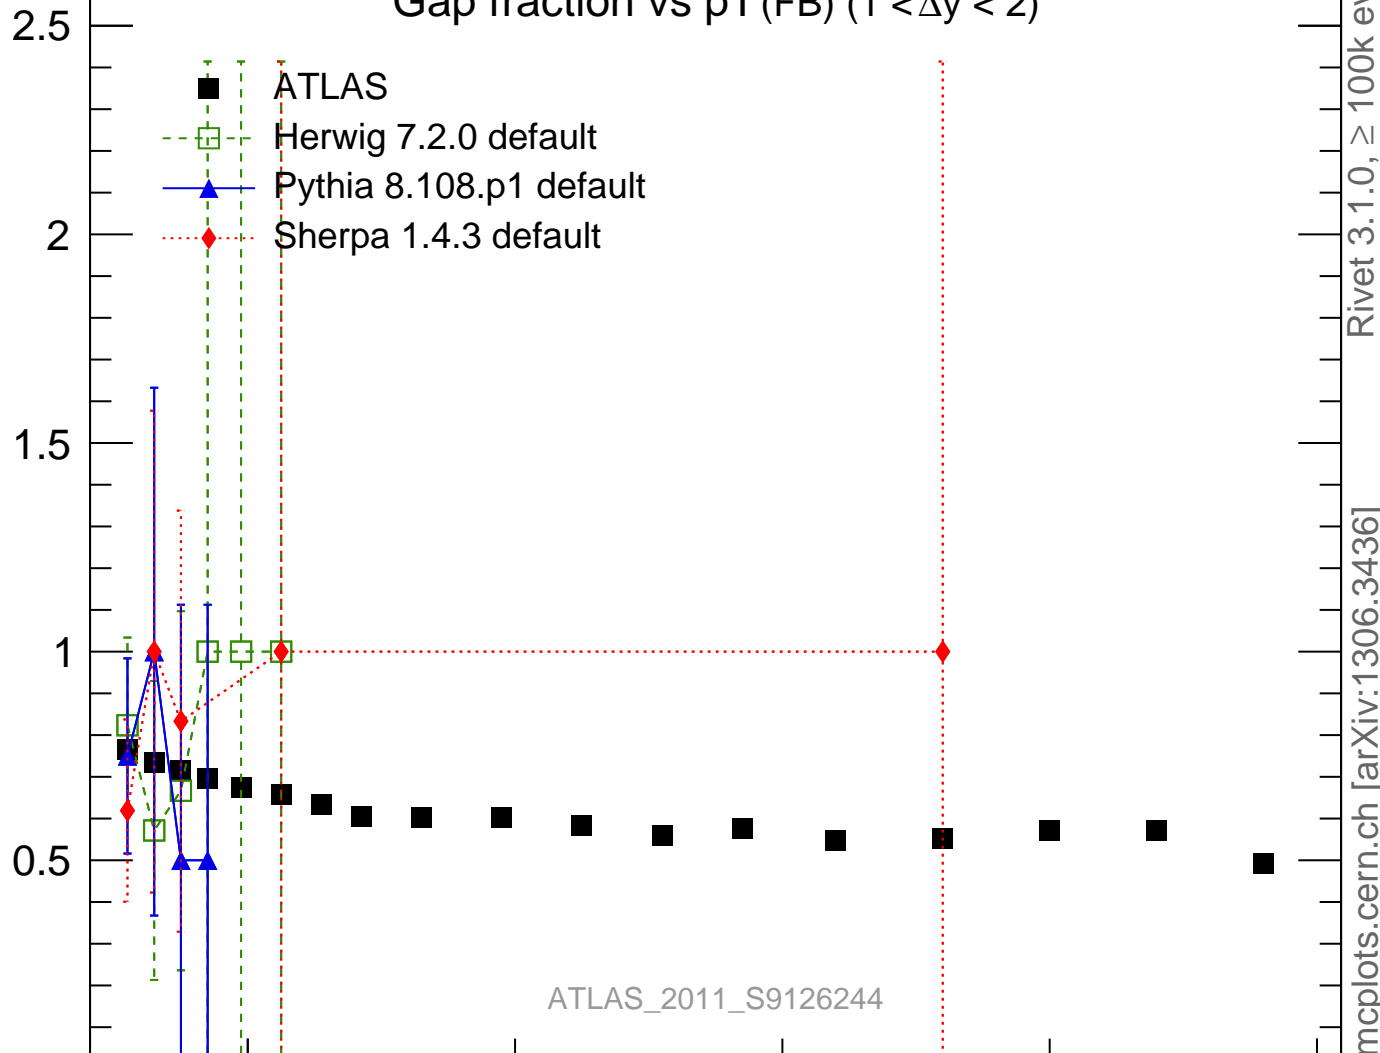

Gap fraction

Gap fraction vs p_T (FB) ($1 < \Delta y < 2$)

- ATLAS
- Herwig 7.2.0 default
- ▲ Pythia 8.108.p1 default
- ◆ Sherpa 1.4.3 default

Ratio to ATLAS