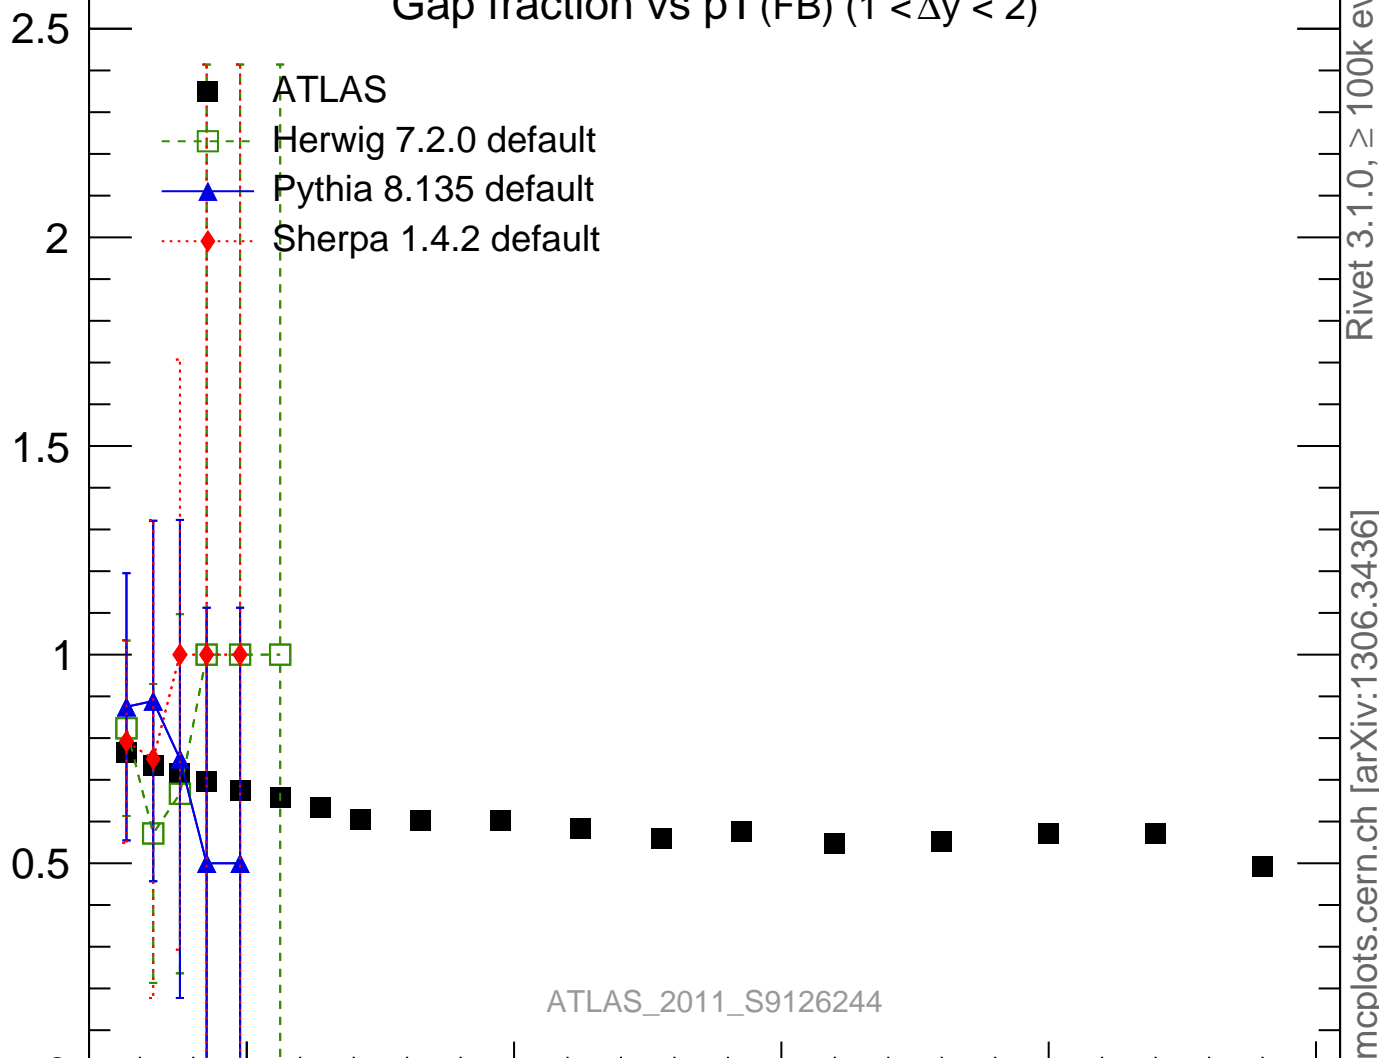

Gap fraction

Gap fraction vs p_T (FB) ($1 < \Delta y < 2$)

- ATLAS
- Herwig 7.2.0 default
- ▲ Pythia 8.135 default
- ◆ Sherpa 1.4.2 default

Ratio to ATLAS