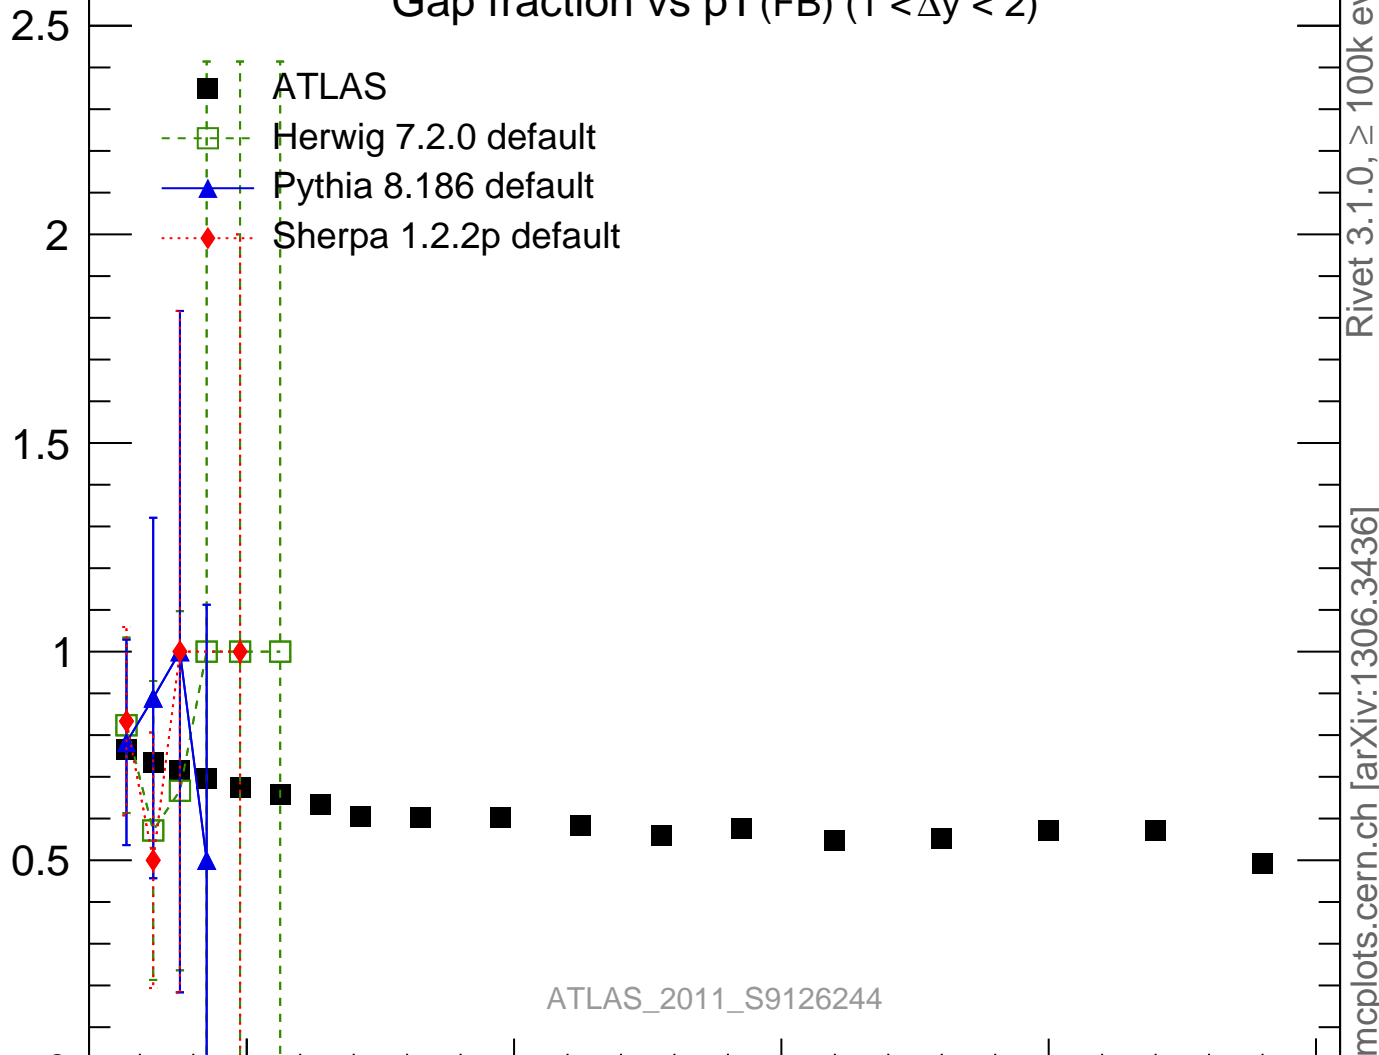

Gap fraction

Gap fraction vs p_T (FB) ($1 < \Delta y < 2$)

- ATLAS
- Herwig 7.2.0 default
- ▲ Pythia 8.186 default
- ◆ Sherpa 1.2.2p default

Ratio to ATLAS