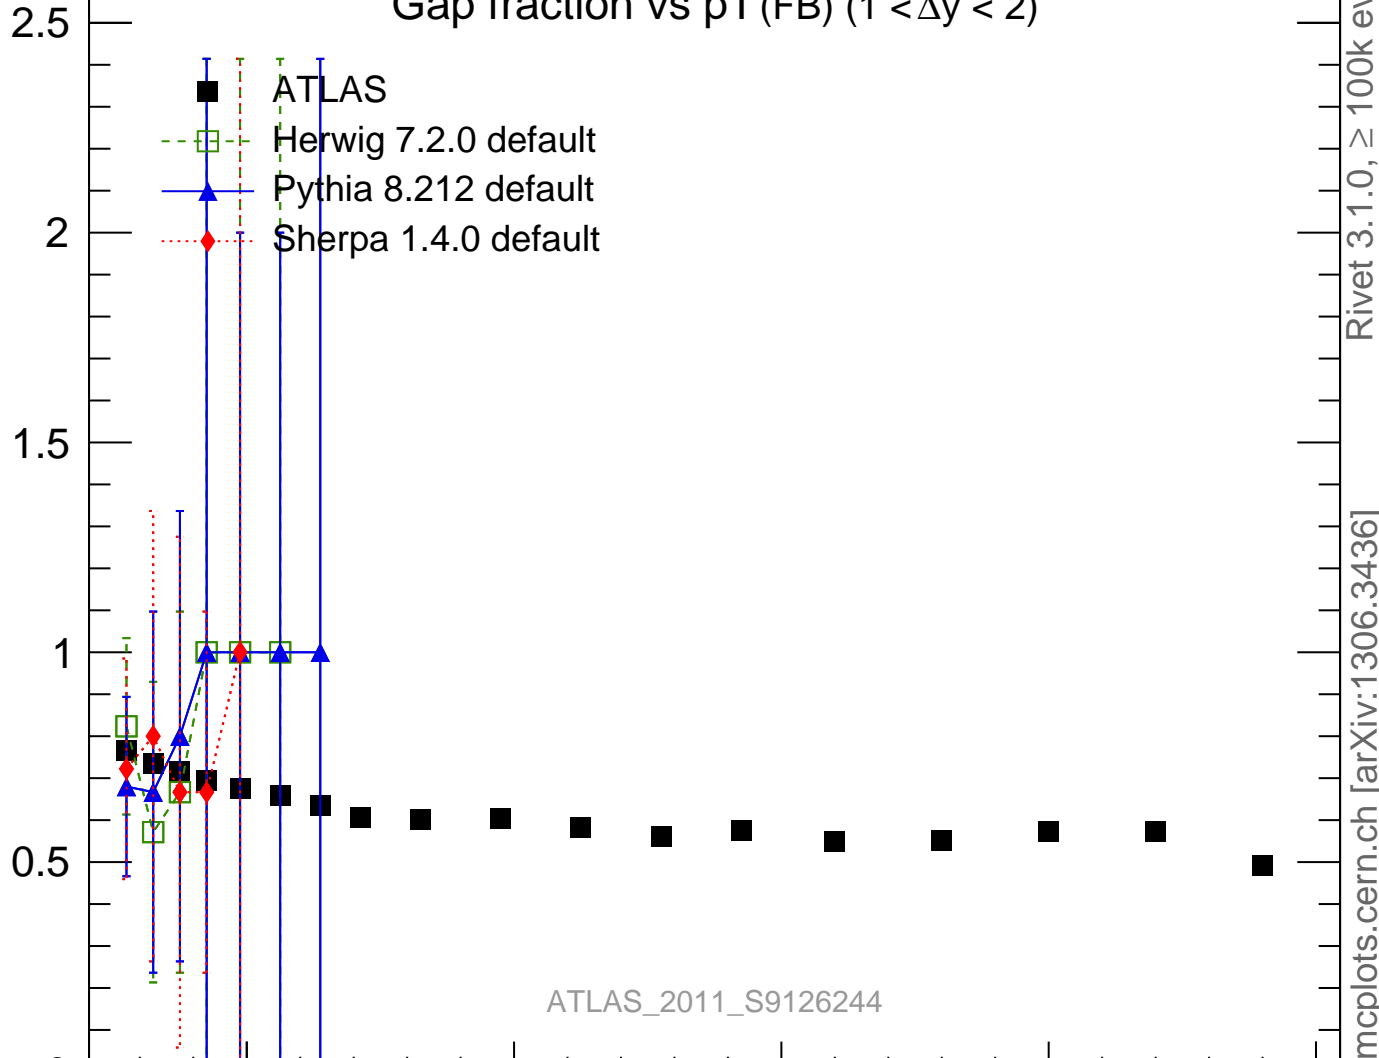

Gap fraction

Gap fraction vs p_T (FB) ($1 < \Delta y < 2$)

- ATLAS
- Herwig 7.2.0 default
- ▲ Pythia 8.212 default
- ◆ Sherpa 1.4.0 default

Ratio to ATLAS