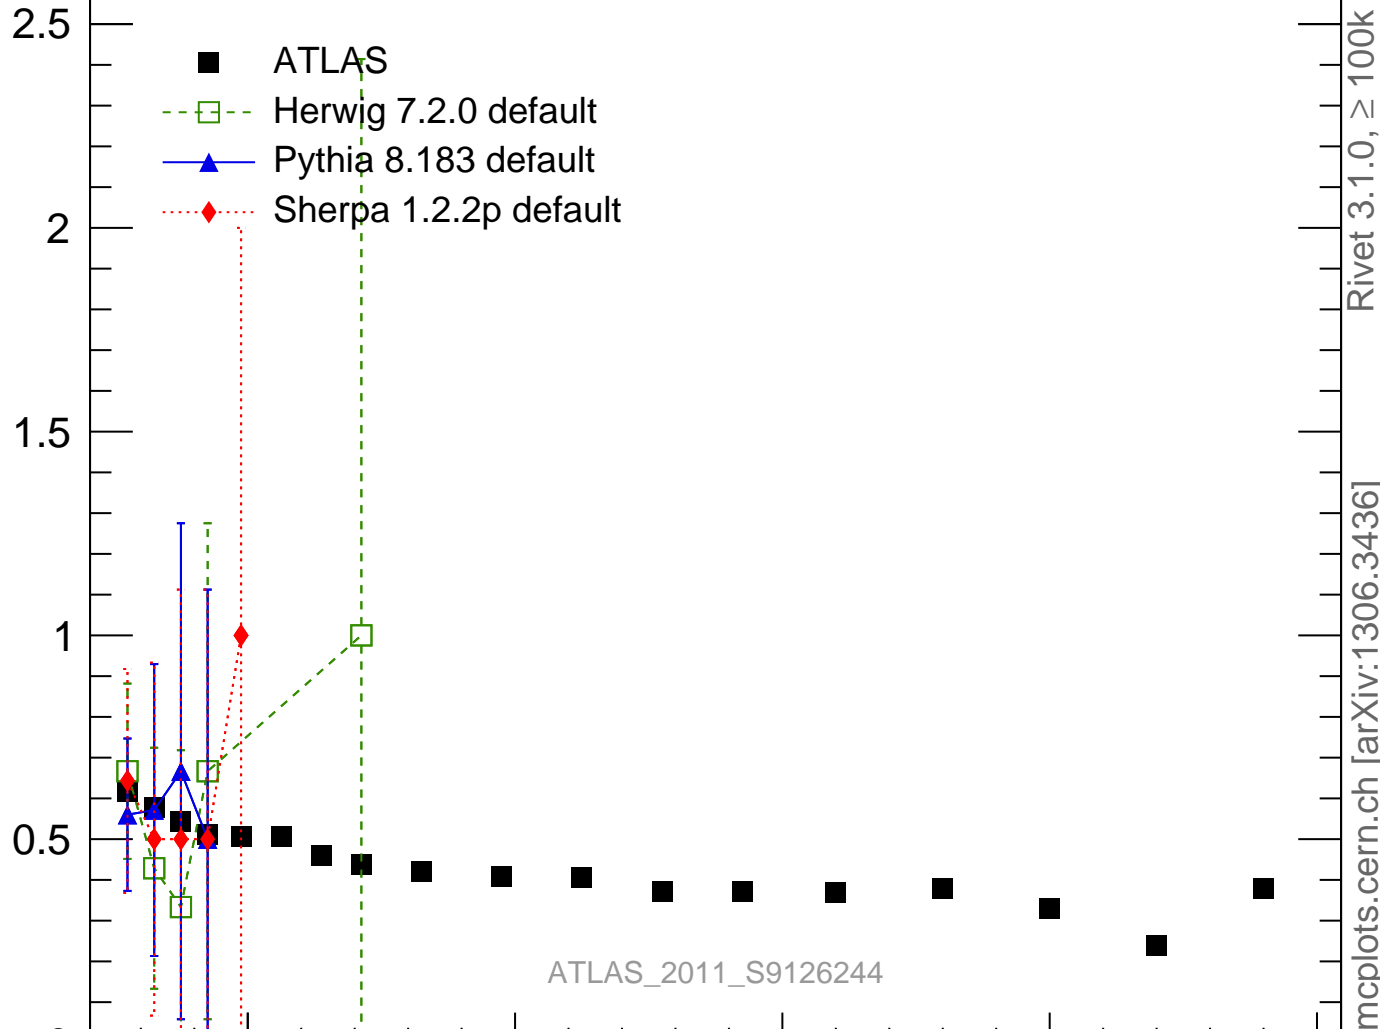

Gap fraction

Gap fraction vs p_T (FB) ($2 < \Delta y < 3$)

- ATLAS
- Herwig 7.2.0 default
- ▲- Pythia 8.183 default
- ◆- Sherpa 1.2.2p default

Ratio to ATLAS