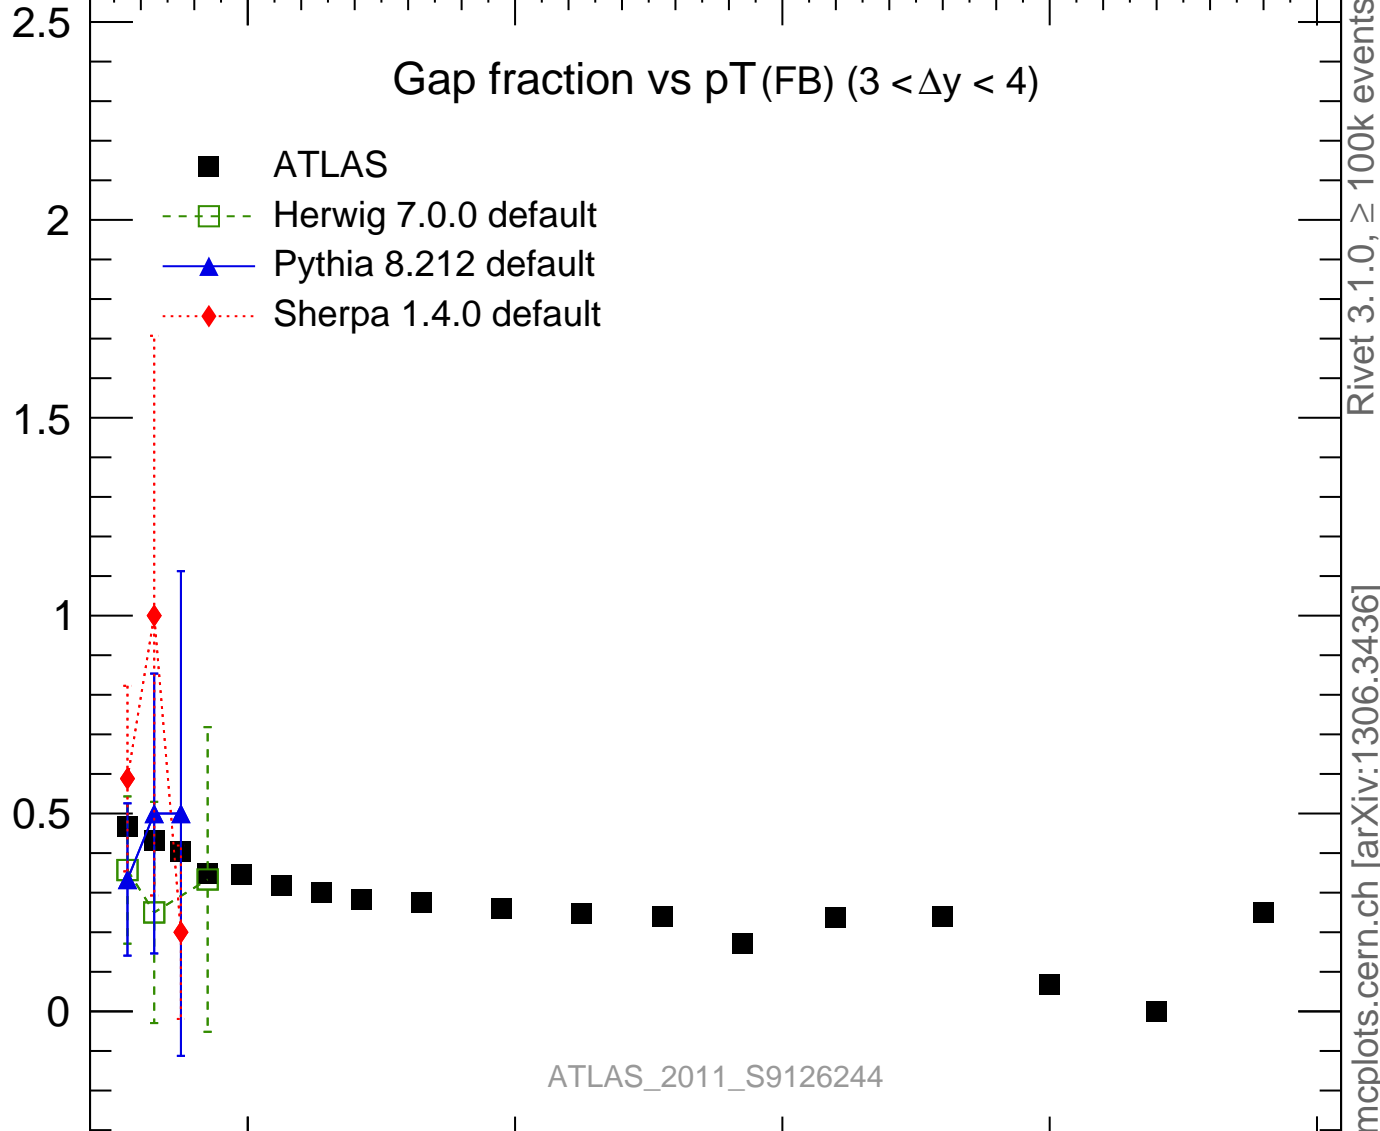

Gap fraction

Gap fraction vs p_T (FB) ($3 < \Delta y < 4$)

- ATLAS
- Herwig 7.0.0 default
- ▲ Pythia 8.212 default
- ◆ Sherpa 1.4.0 default

Ratio to ATLAS