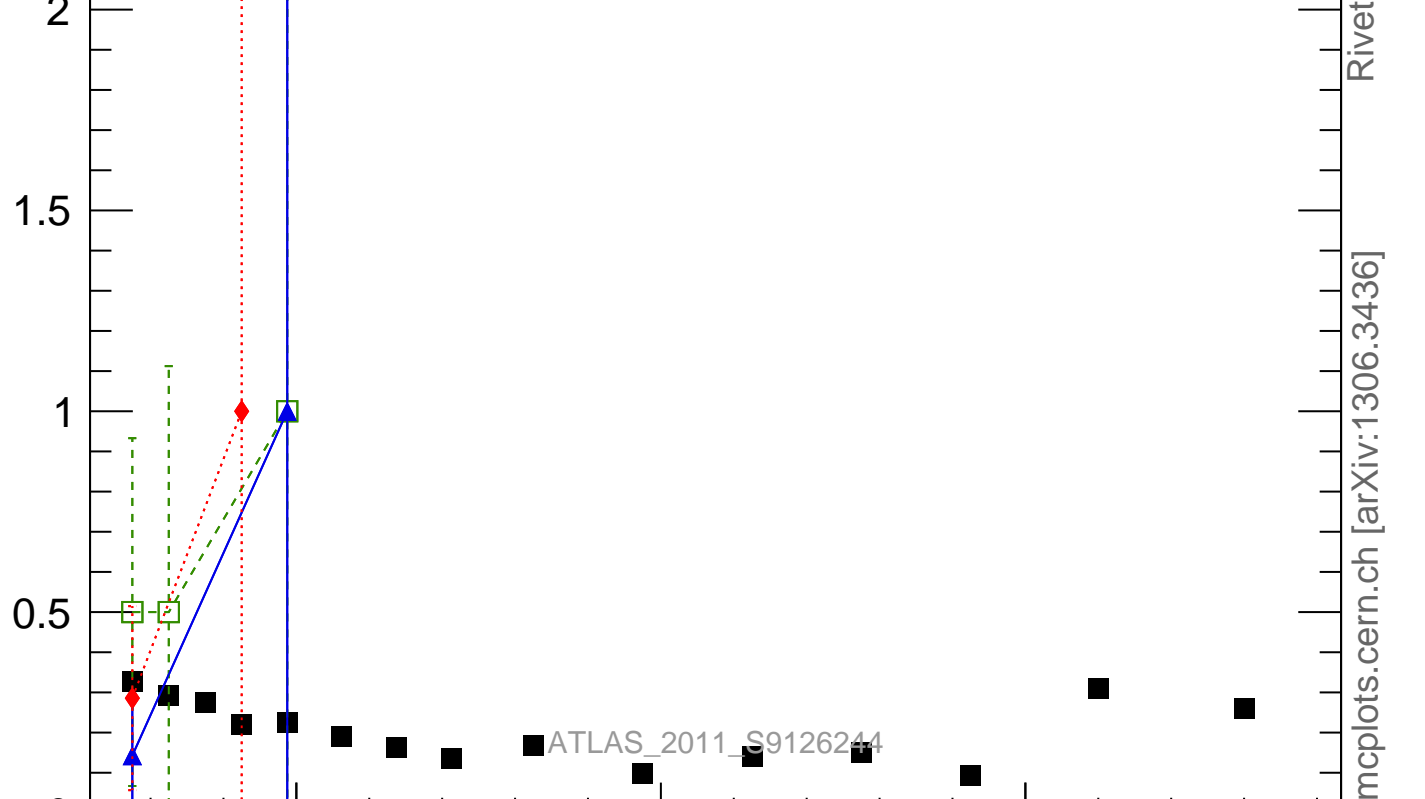

Gap fraction vs p_T (FB) ($4 < \Delta y < 5$)

Gap fraction

- ATLAS
- - □ Herwig 7.2.0 default
- - ▲ Pythia 8.165 default
- - ◆ Sherpa 1.2.3 default

Ratio to ATLAS