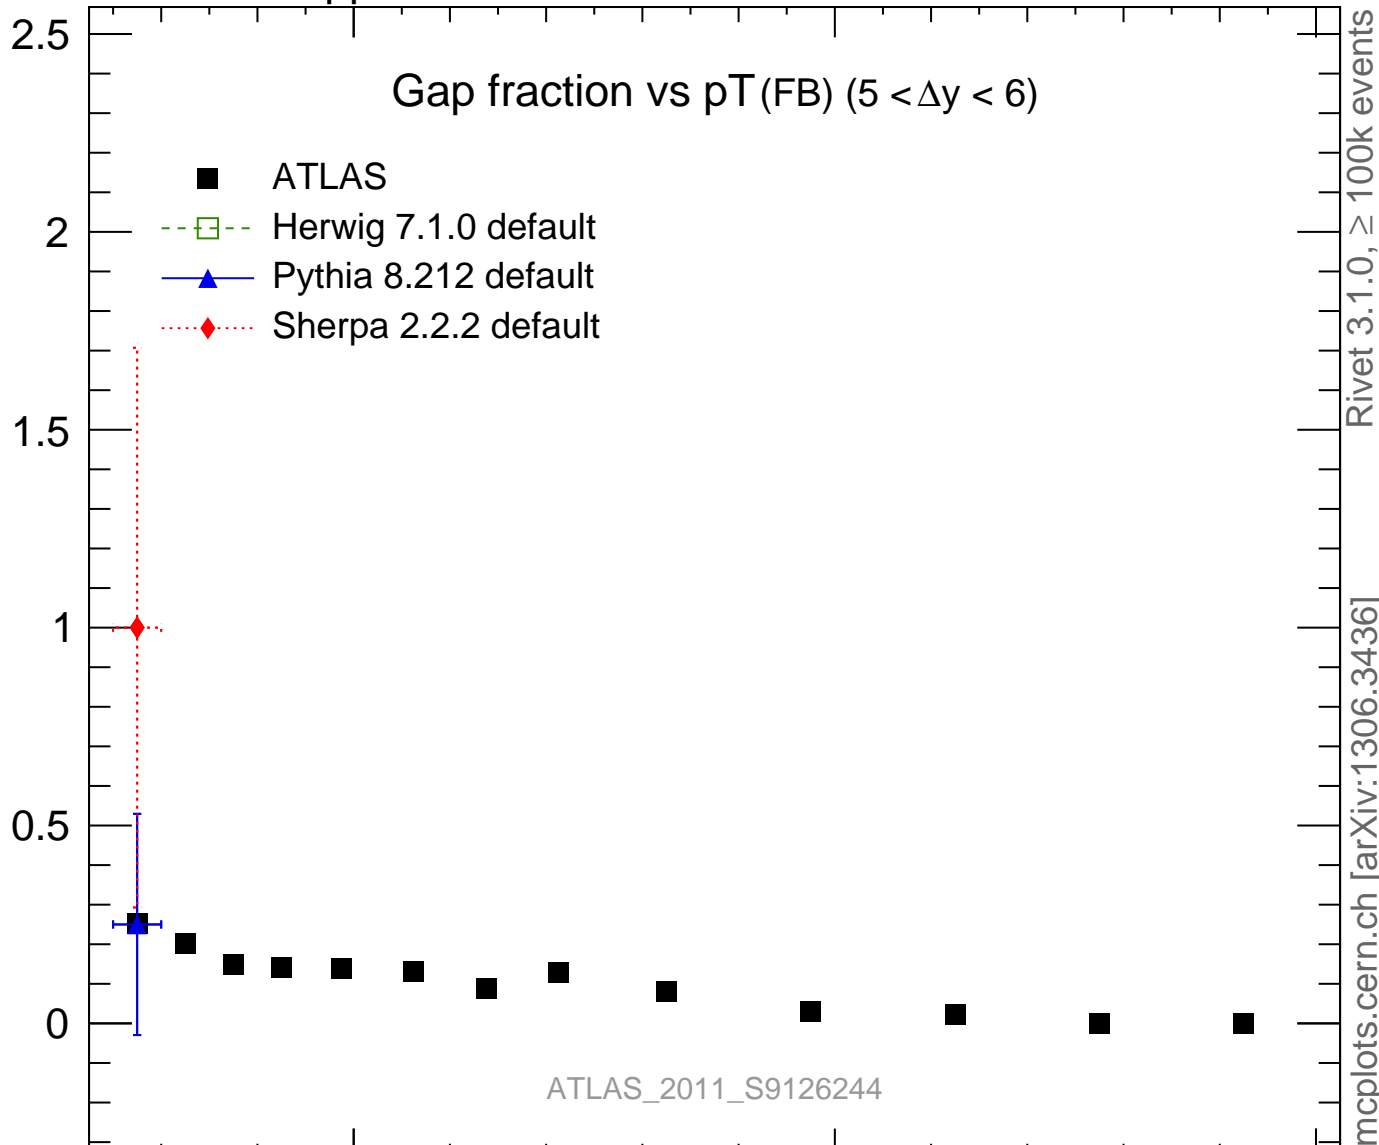

Gap fraction

Gap fraction vs p_T (FB) ($5 < \Delta y < 6$)

- ATLAS
- - □ Herwig 7.1.0 default
- - ▲ Pythia 8.212 default
- - ◆ Sherpa 2.2.2 default

Ratio to ATLAS