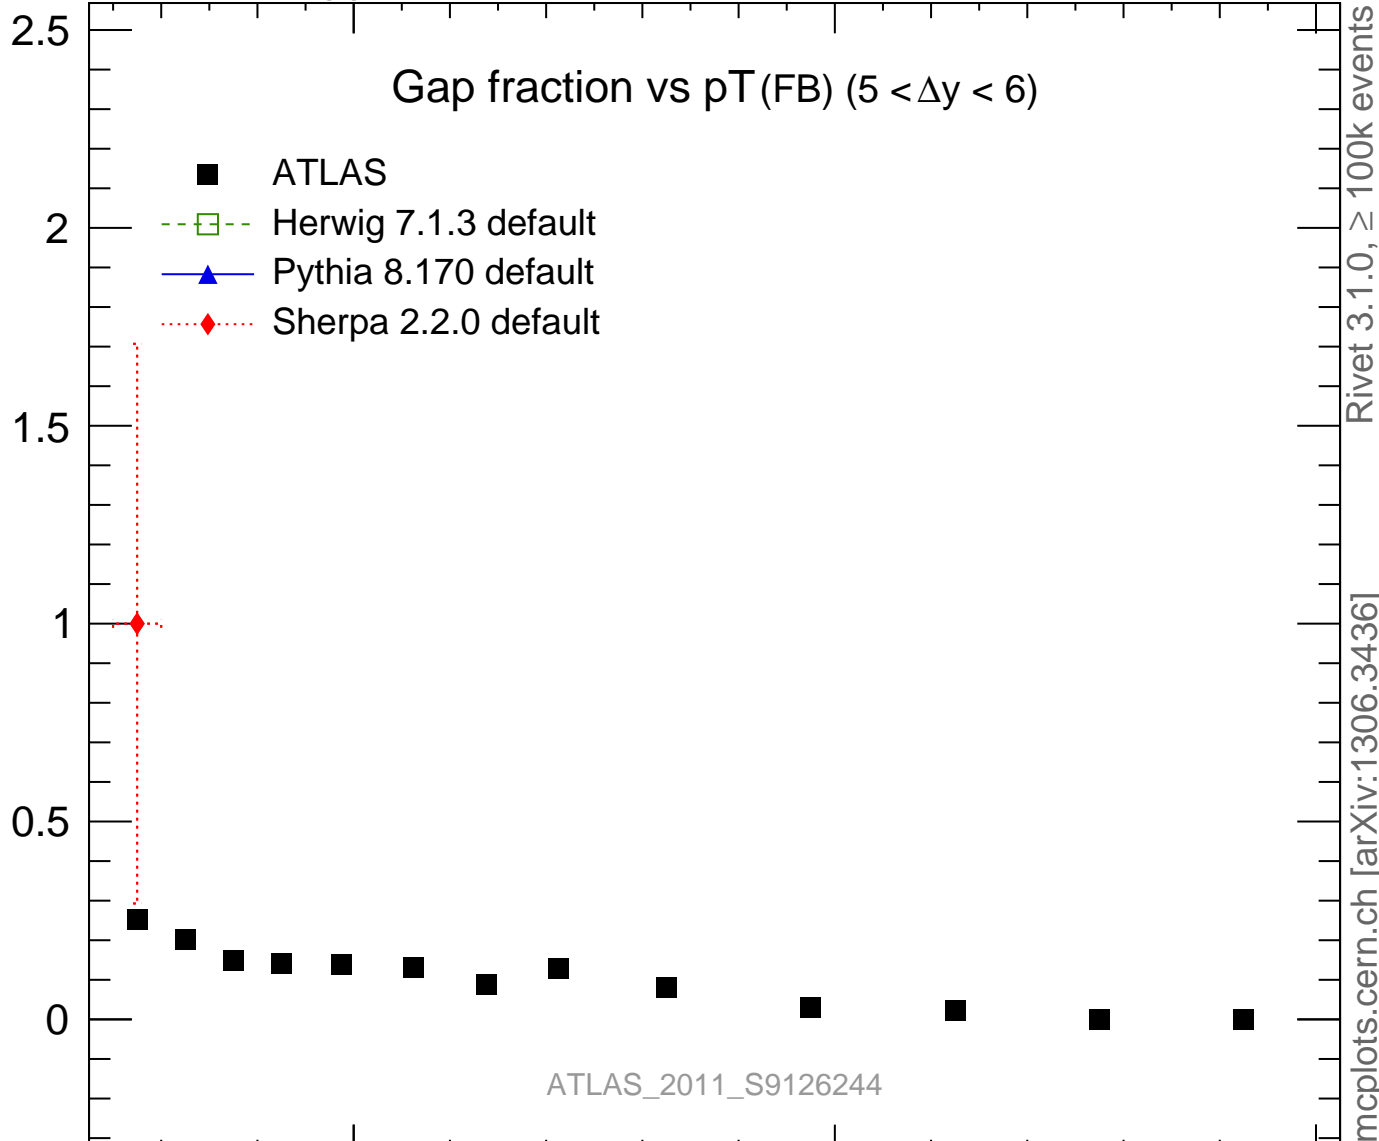

Gap fraction

Gap fraction vs p_T (FB) ($5 < \Delta y < 6$)

- ATLAS
- - □ Herwig 7.1.3 default
- - ▲ Pythia 8.170 default
- - ◆ Sherpa 2.2.0 default

Ratio to ATLAS

 $\overline{P_T}$ [GeV]