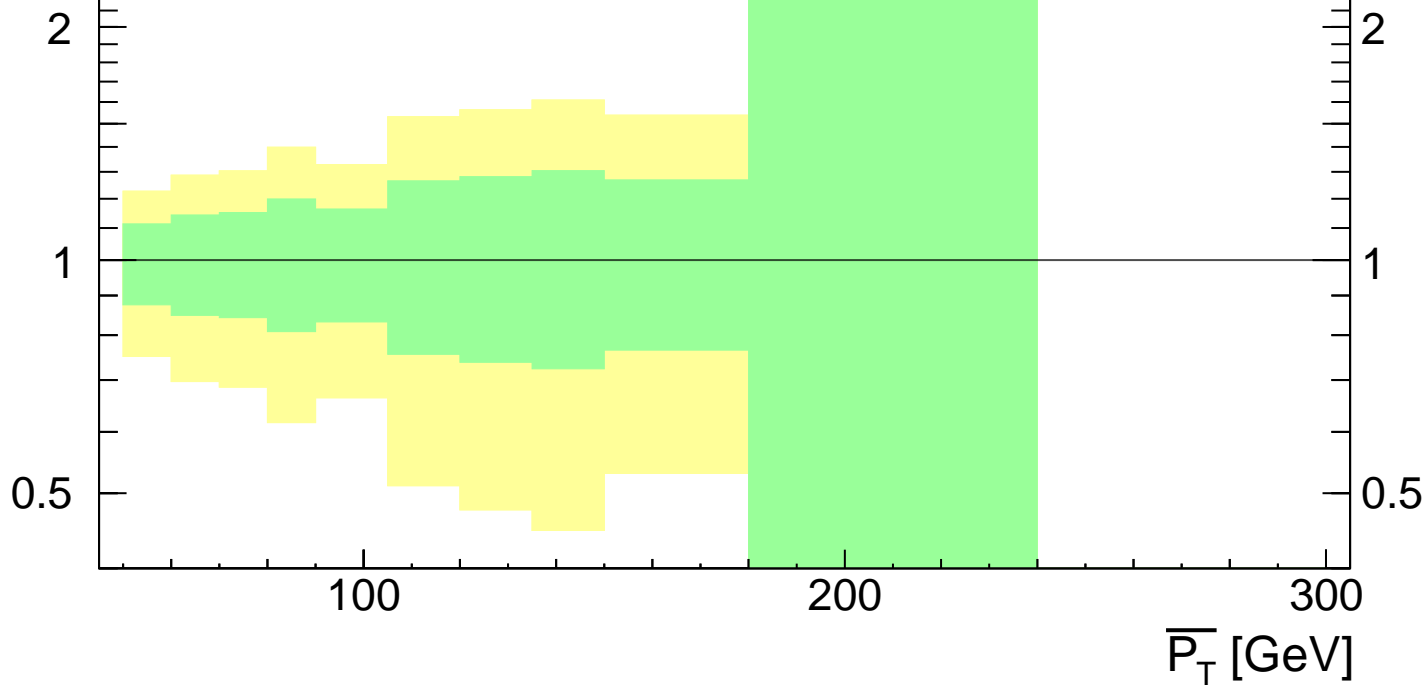

Gap fraction

Gap fraction vs p_T (FB) ($5 < \Delta y < 6$)

- ATLAS
- - □ Herwig 7.1.3 default
- - ▲ Pythia 8.170 default
- - ◆ Sherpa 2.2.0 default

Ratio to ATLAS

 $\overline{P_T}$ [GeV]