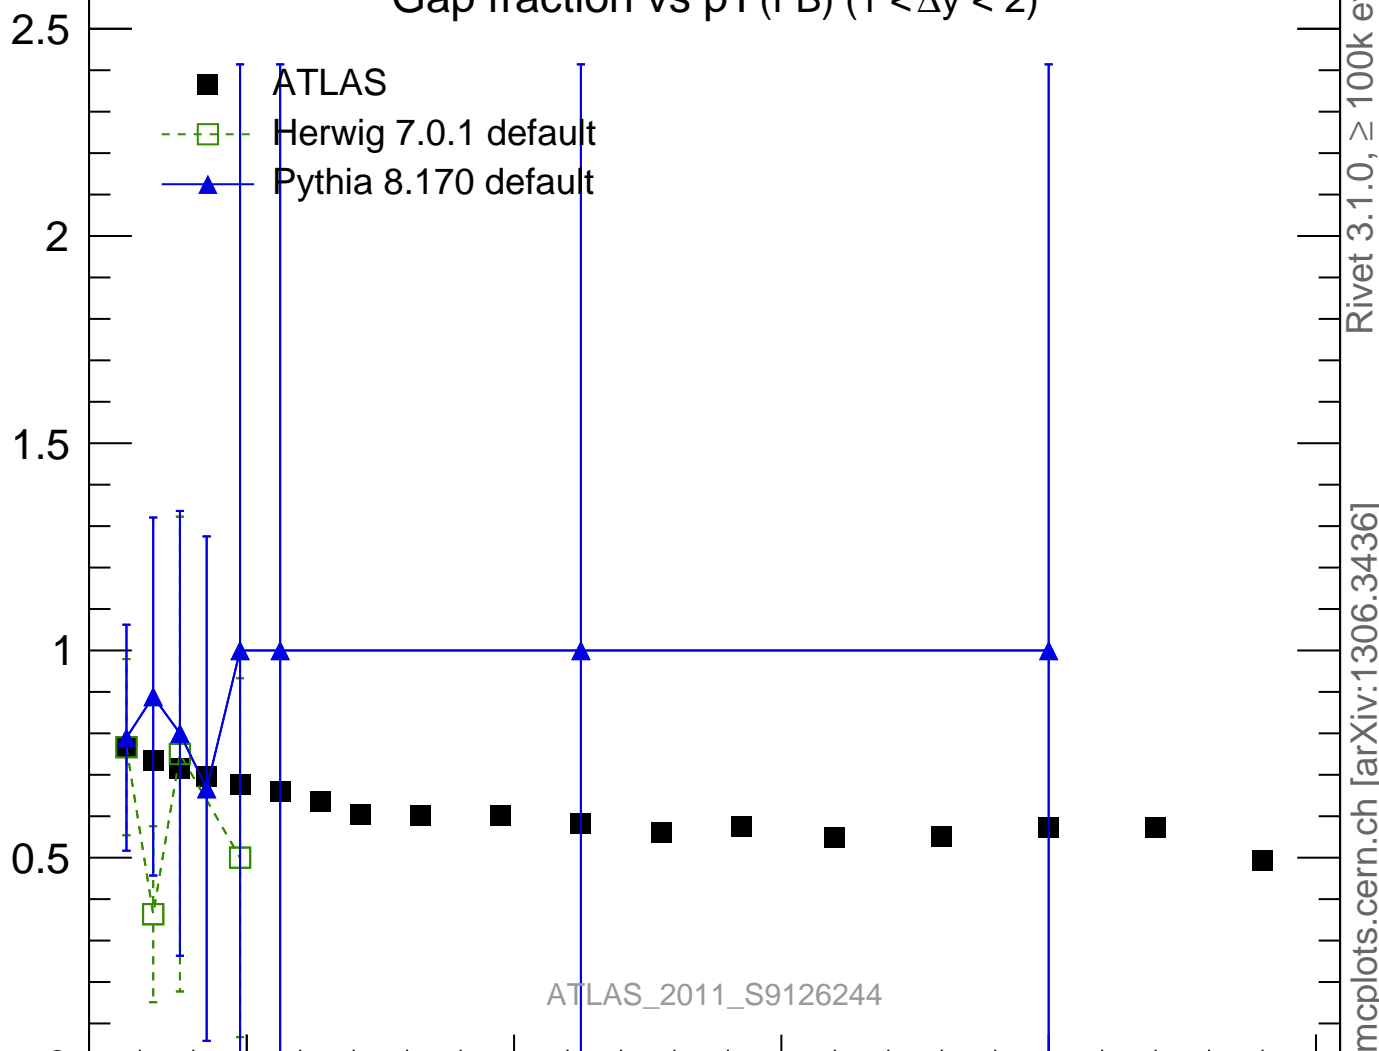

Gap fraction

Gap fraction vs p_T (FB) ($1 < \Delta y < 2$)

- ATLAS
- - □ Herwig 7.0.1 default
- - ▲ Pythia 8.170 default

Ratio to ATLAS