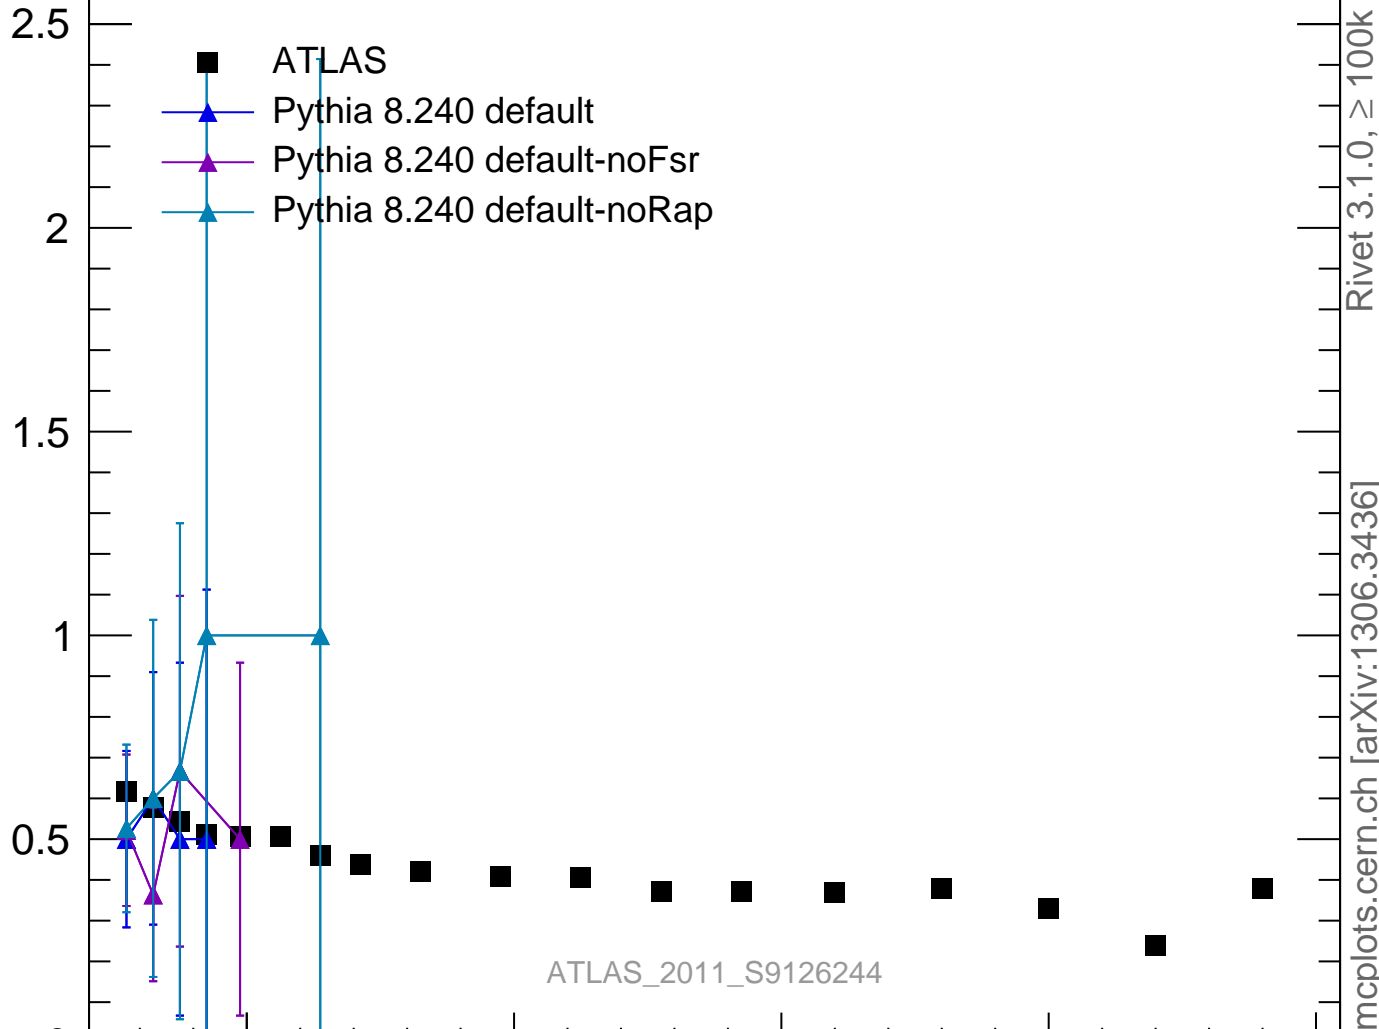

Gap fraction

Gap fraction vs pT (FB) ($2 < \Delta y < 3$)

- ATLAS
- ▲ Pythia 8.240 default
- ▲ Pythia 8.240 default-noFsr
- ▲ Pythia 8.240 default-noRap

Ratio to ATLAS