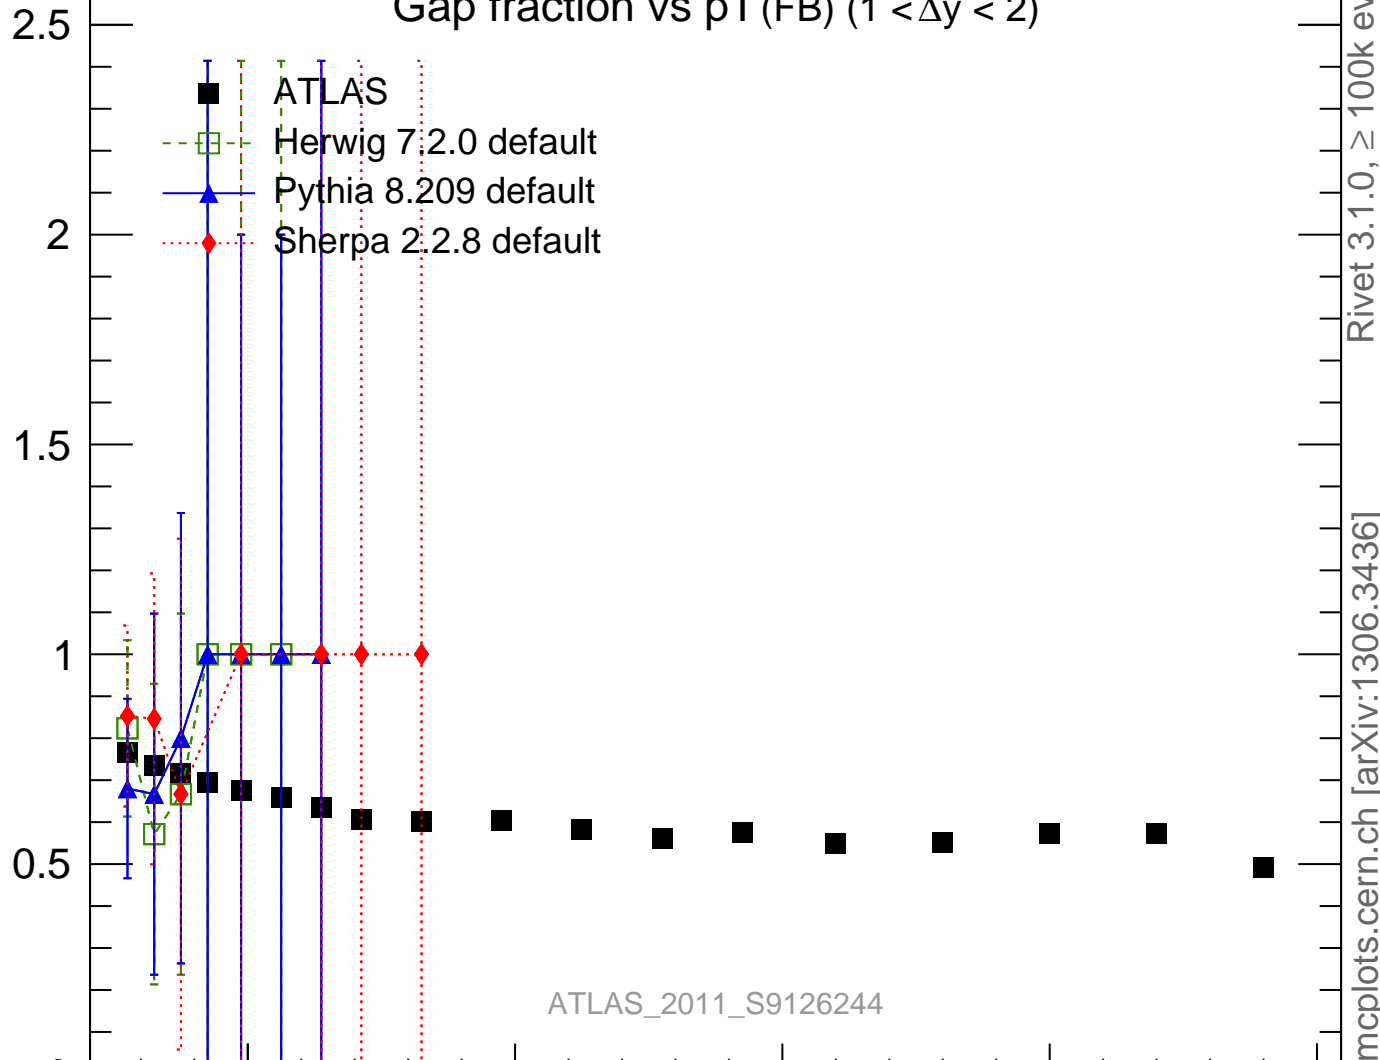

Gap fraction

Gap fraction vs p_T (FB) ($1 < \Delta y < 2$)

- ATLAS
- Herwig 7.2.0 default
- ▲ Pythia 8.209 default
- ◆ Sherpa 2.2.8 default

Ratio to ATLAS