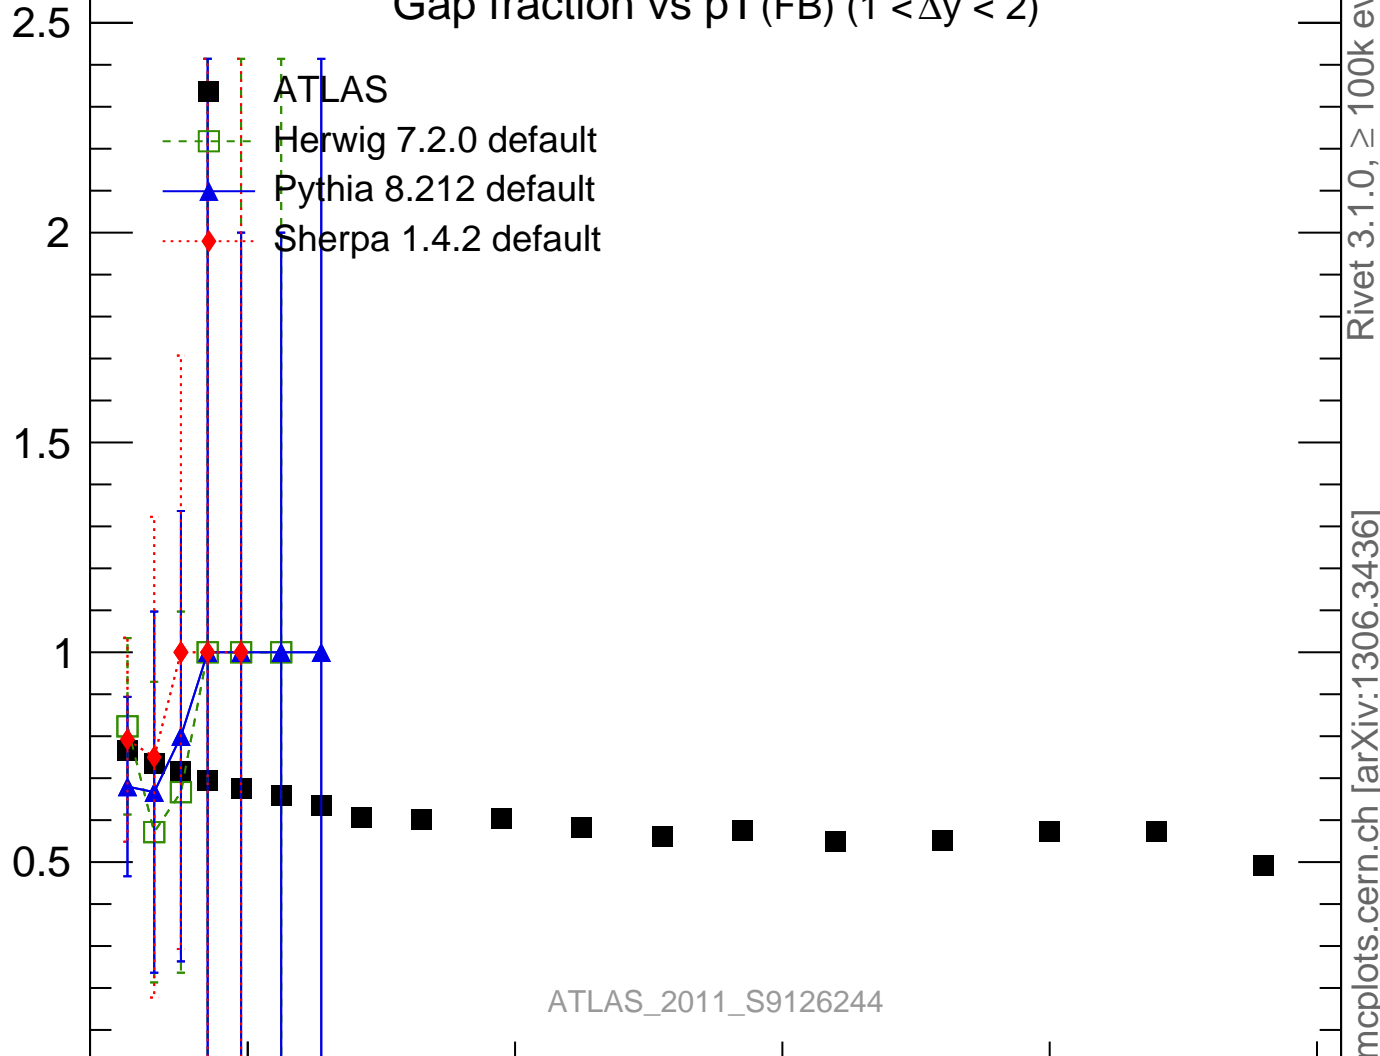

Gap fraction

Gap fraction vs p_T (FB) ($1 < \Delta y < 2$)

- ATLAS
- Herwig 7.2.0 default
- ▲ Pythia 8.212 default
- ◆ Sherpa 1.4.2 default

Ratio to ATLAS