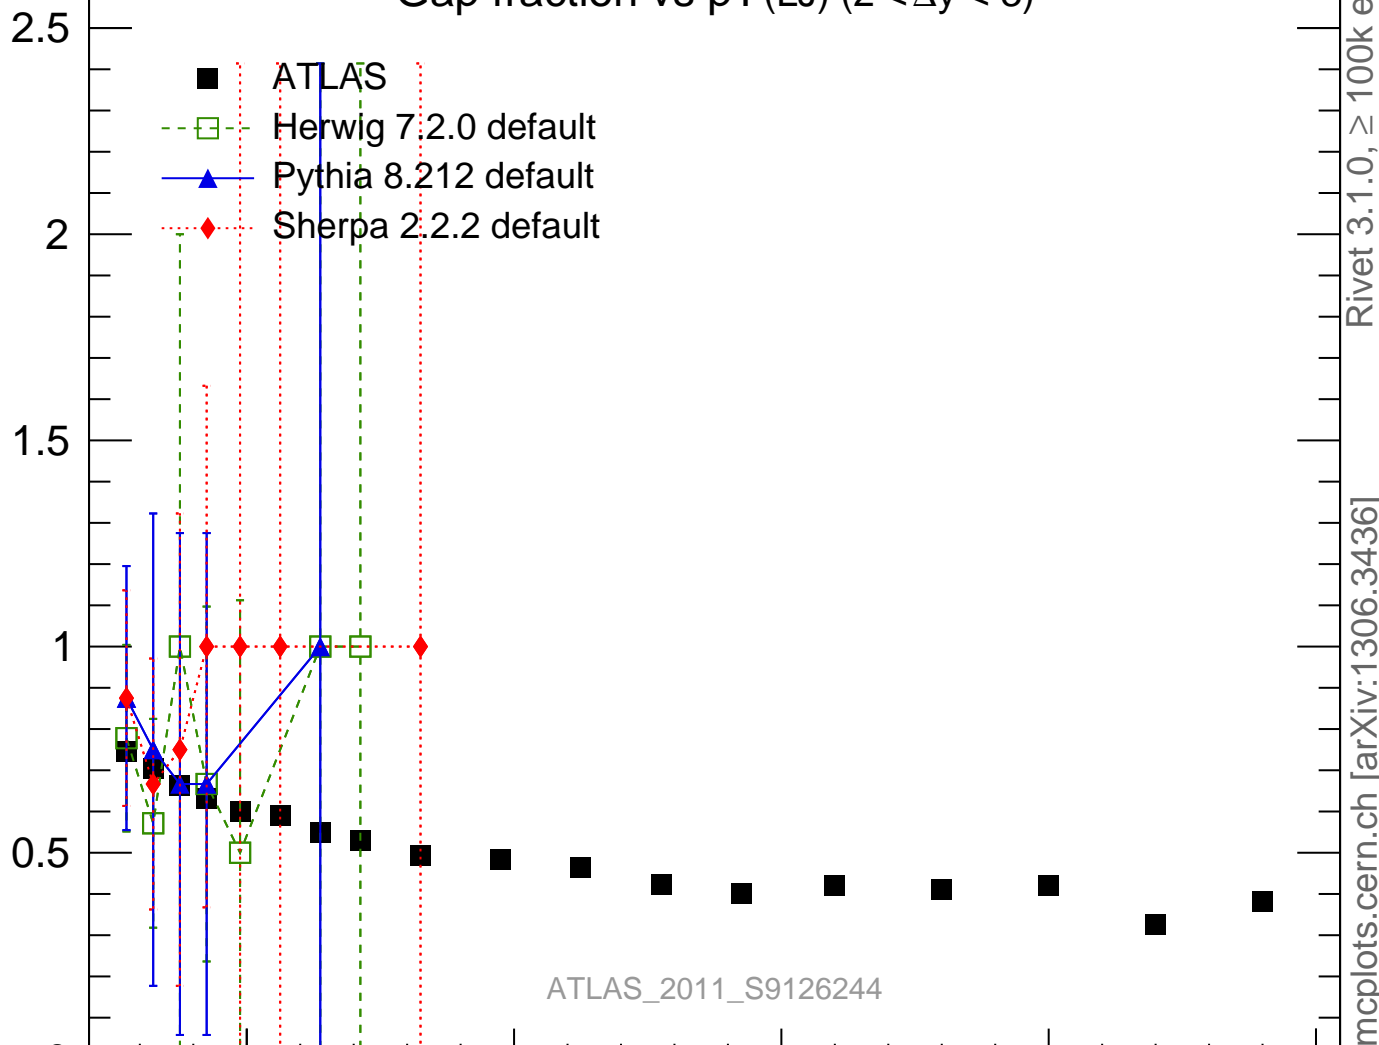

Gap fraction

Gap fraction vs p_T (LJ) ($2 < \Delta y < 3$)

- ATLAS
- Herwig 7.2.0 default
- ▲ Pythia 8.212 default
- ◆ Sherpa 2.2.2 default

Ratio to ATLAS