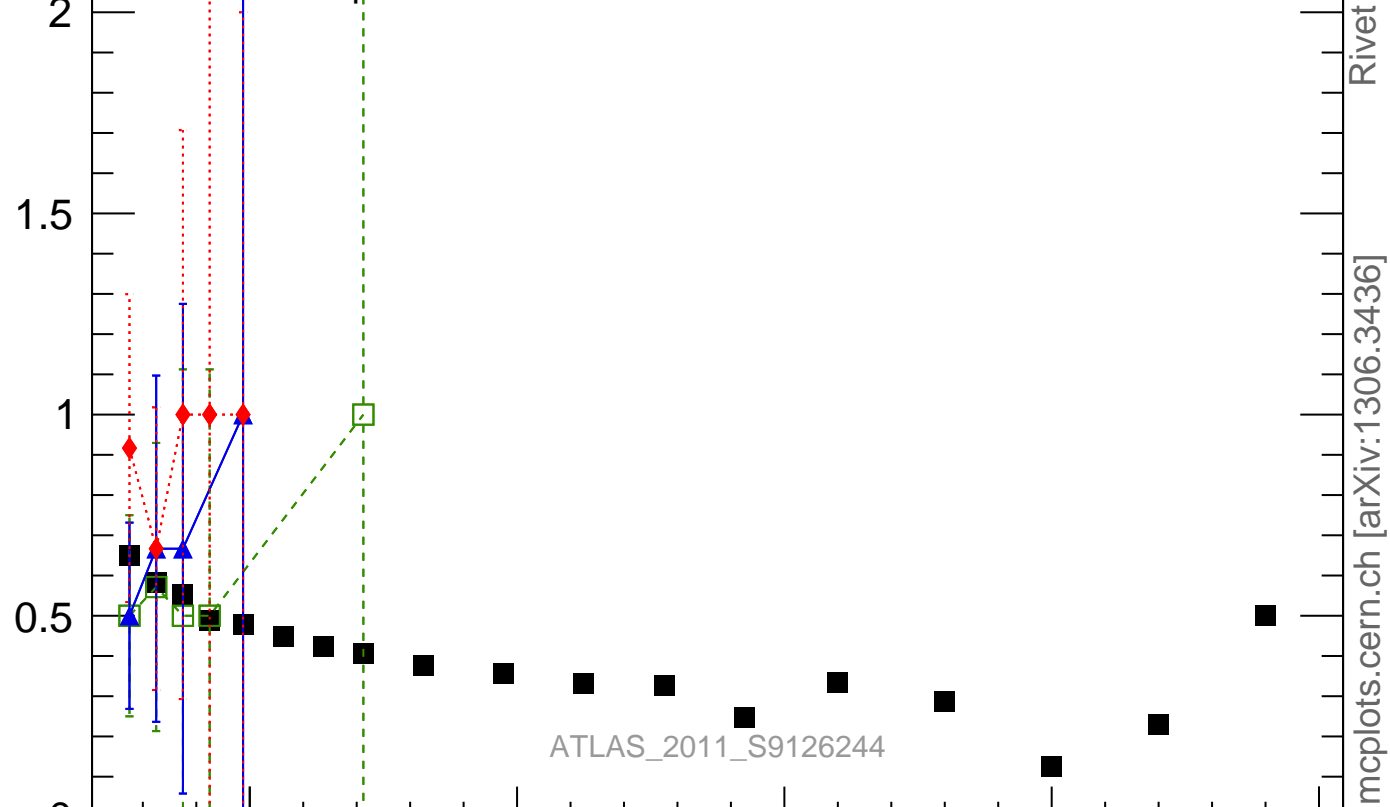

Gap fraction

Gap fraction vs p_T (LJ) ($3 < \Delta y < 4$)

- ATLAS
- Herwig 7.0.0 default
- ▲ Pythia 8.209 default
- ◆ Sherpa 2.2.0 default

Ratio to ATLAS