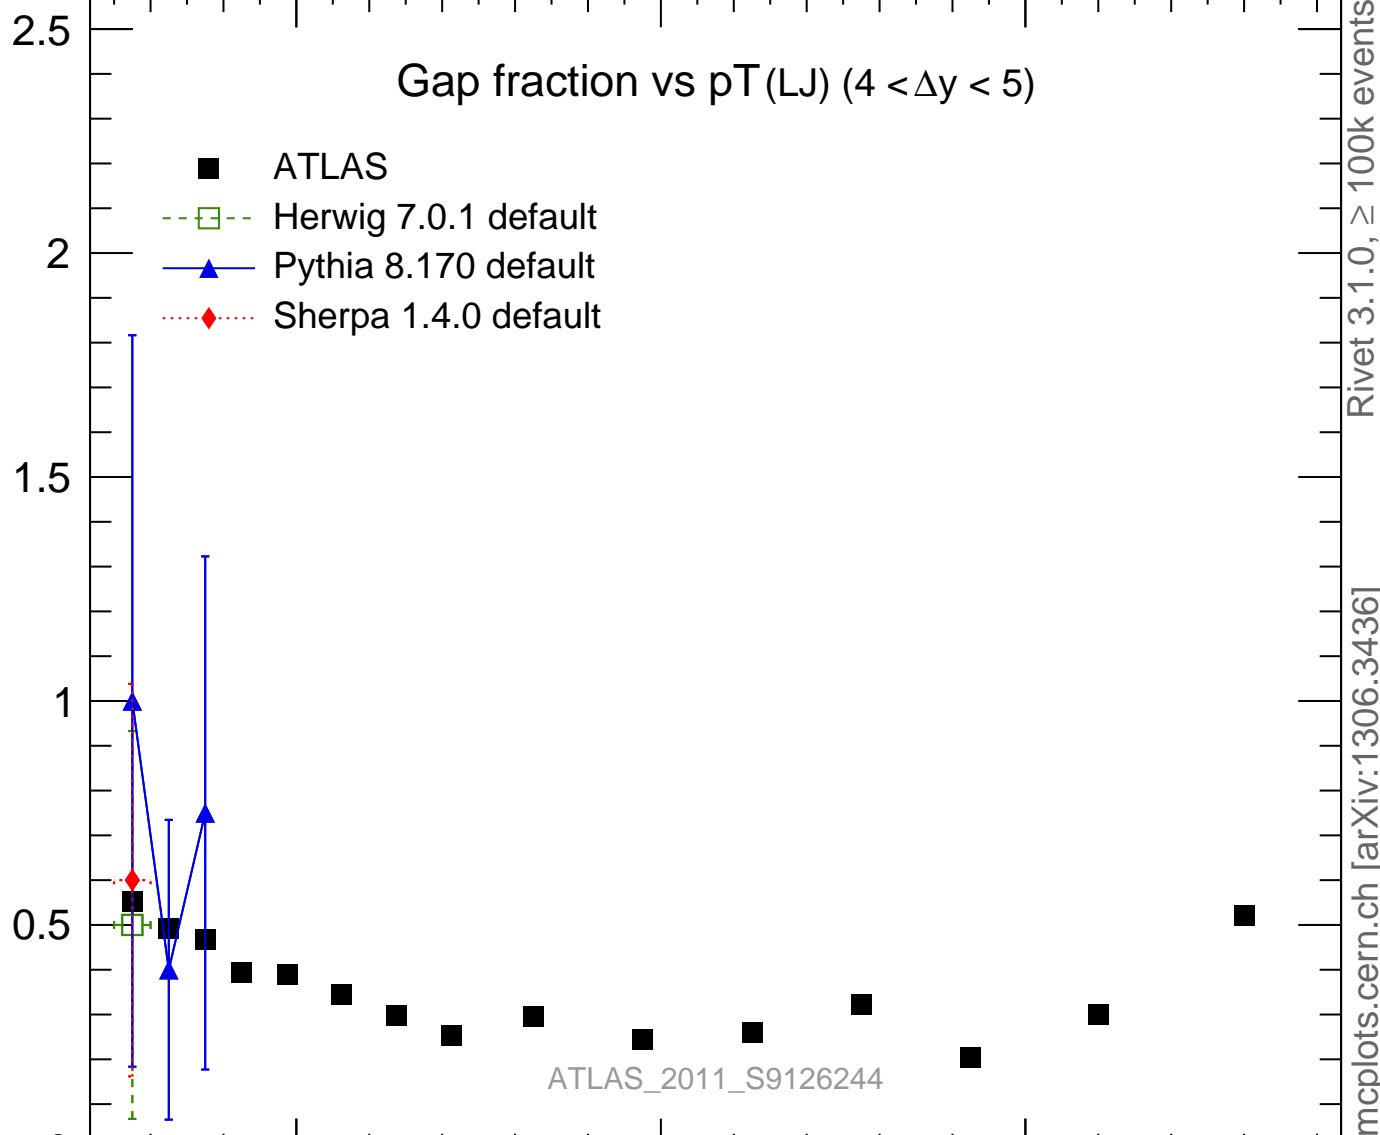

Gap fraction

Gap fraction vs p_T (LJ) ($4 < \Delta y < 5$)

- ATLAS
- - □ Herwig 7.0.1 default
- - ▲ Pythia 8.170 default
- - ◆ Sherpa 1.4.0 default

Ratio to ATLAS