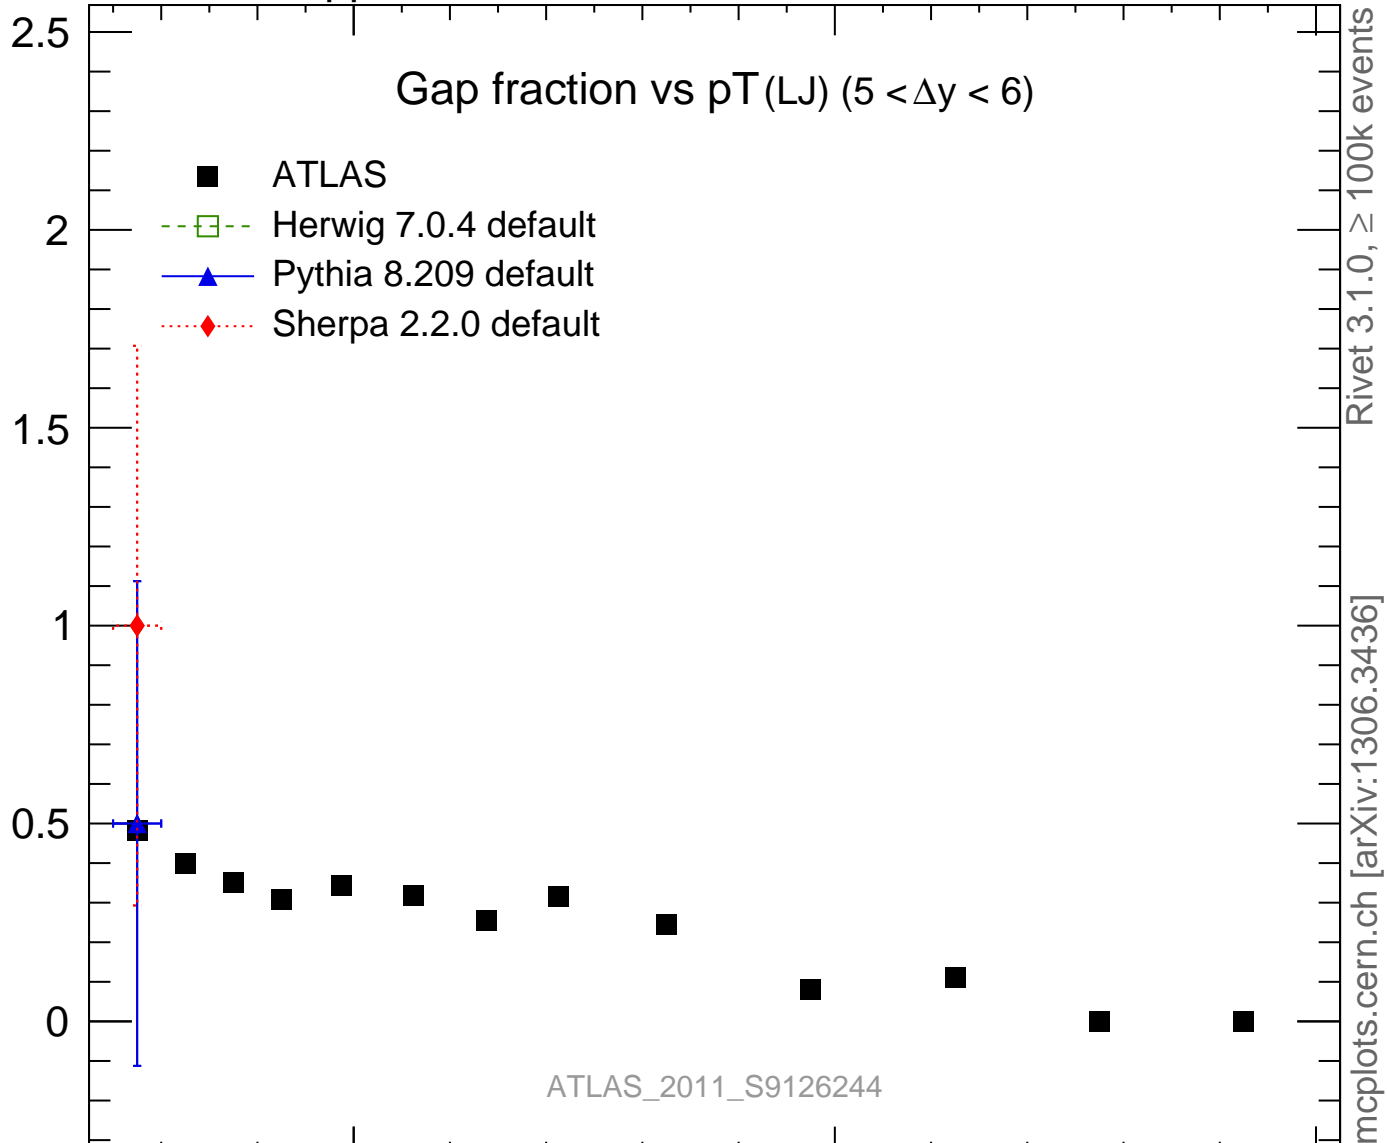

Gap fraction

Gap fraction vs p_T (LJ) ($5 < \Delta y < 6$)

- ATLAS
- Herwig 7.0.4 default
- ▲--- Pythia 8.209 default
- ◆--- Sherpa 2.2.0 default

Ratio to ATLAS