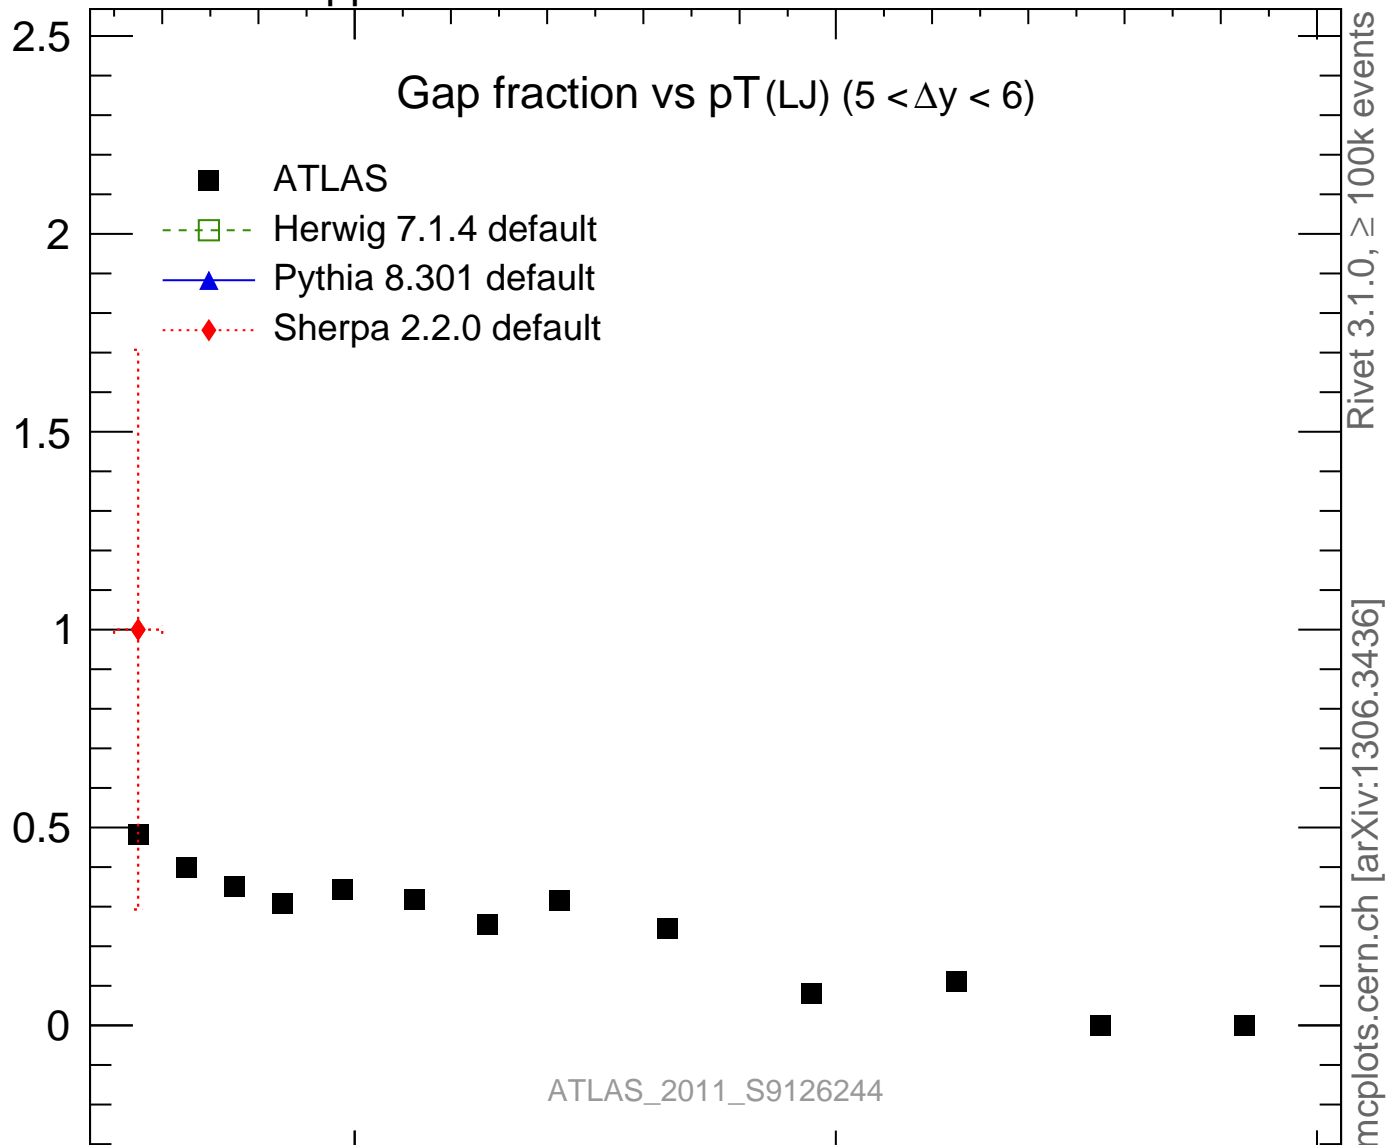

Gap fraction

Gap fraction vs p_T (LJ) ($5 < \Delta y < 6$)

- ATLAS
- Herwig 7.1.4 default
- ▲ Pythia 8.301 default
- ◆ Sherpa 2.2.0 default

Ratio to ATLAS