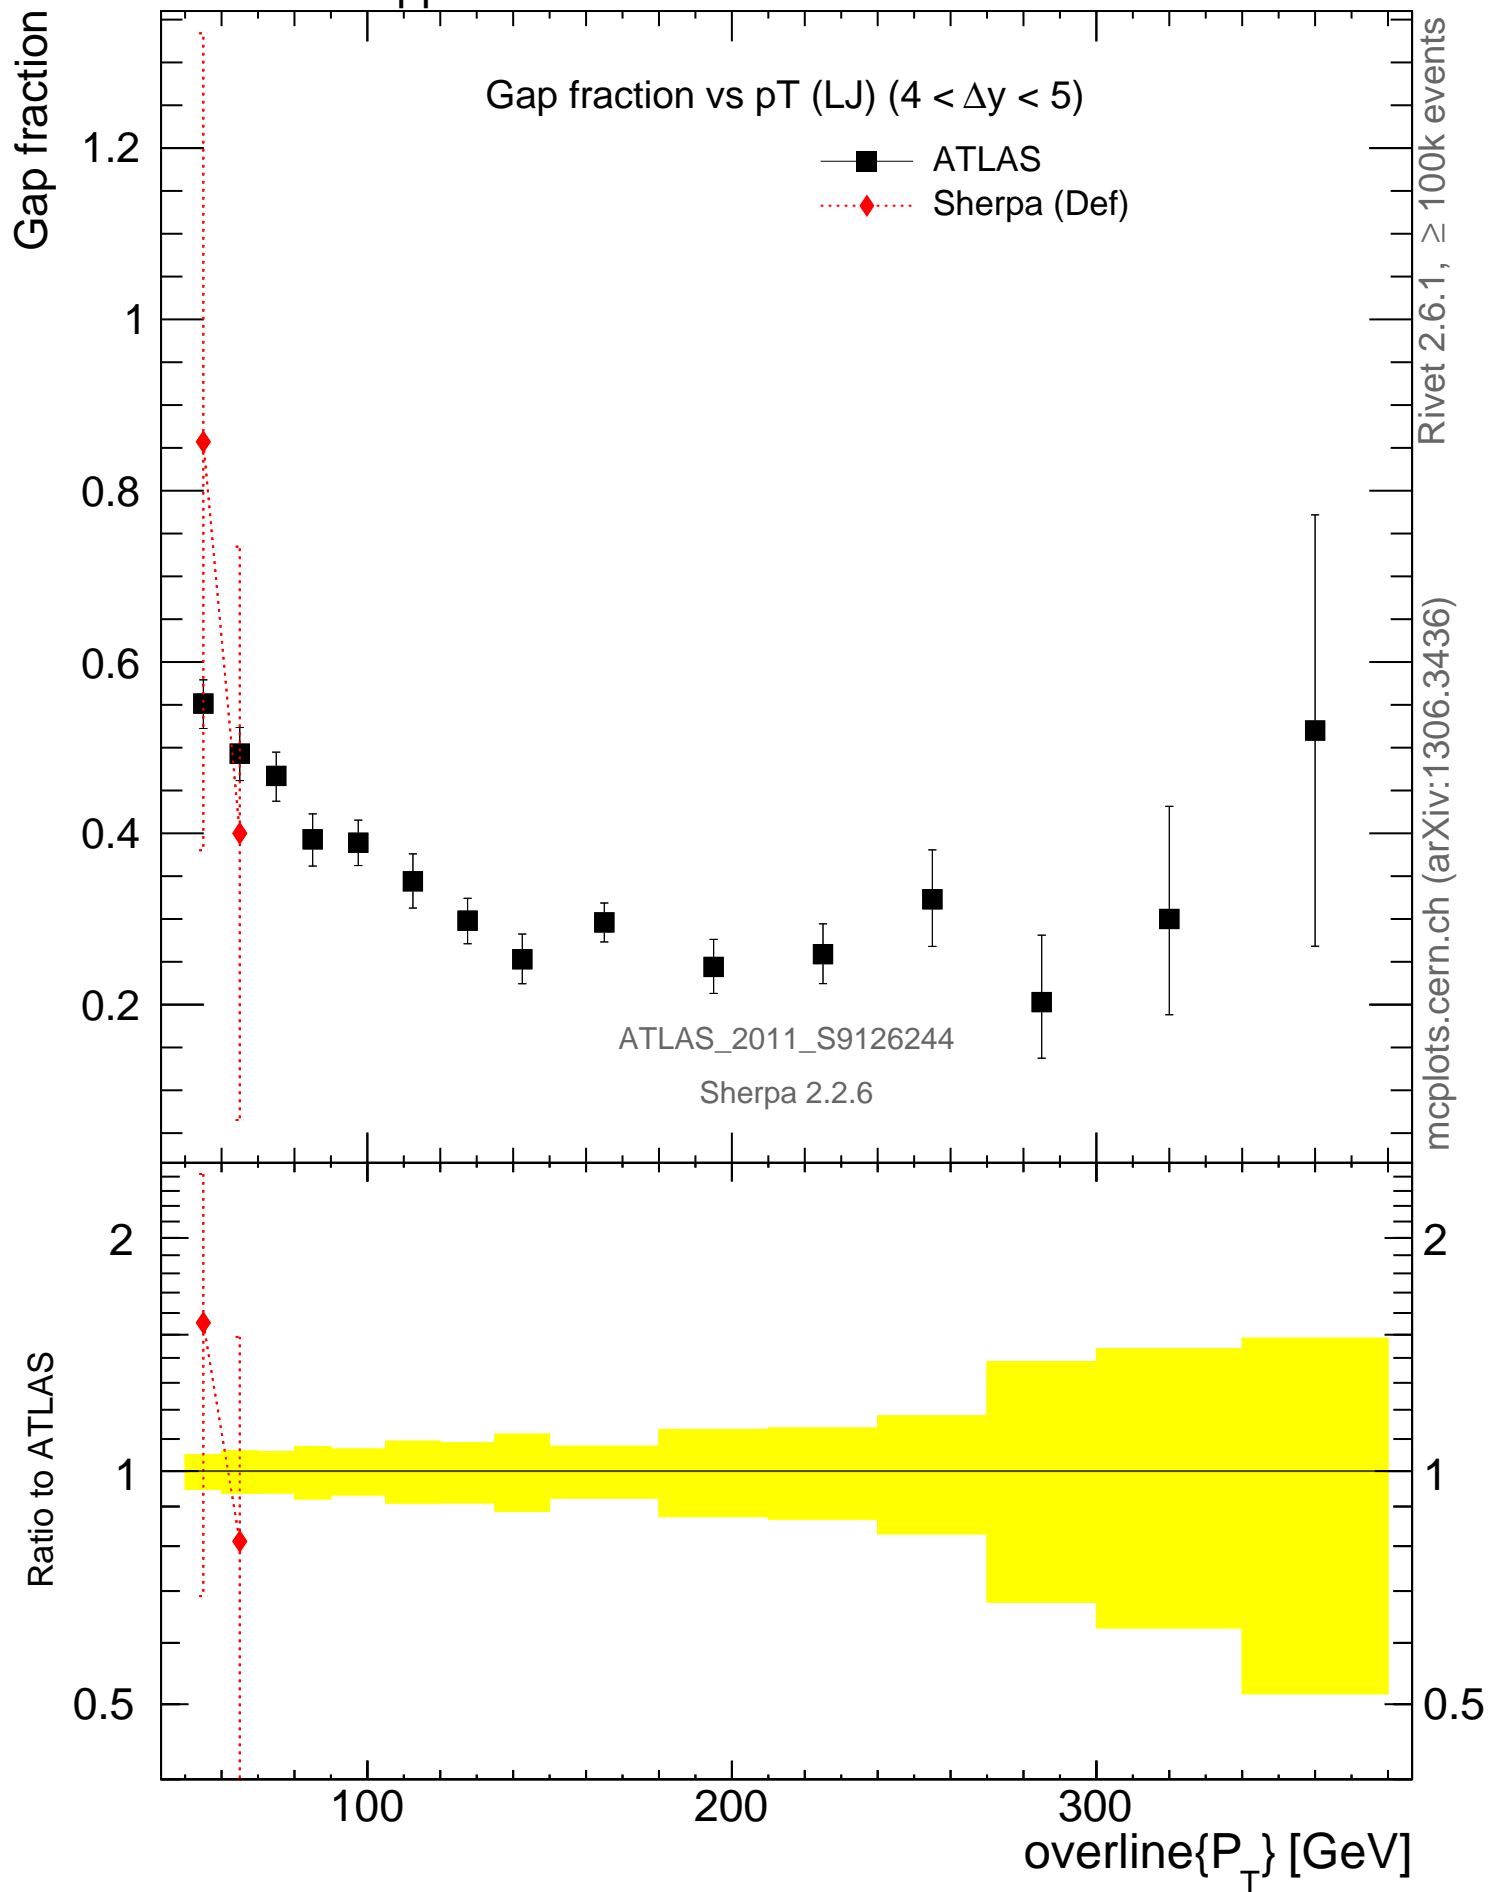

7000 GeV pp

Jets

Rivet 2.6.1, $\geq 100k$ events

mcplots.cern.ch (arXiv:1306.3436)

2

1

0.5

 $\overline{P_T}$ [GeV]