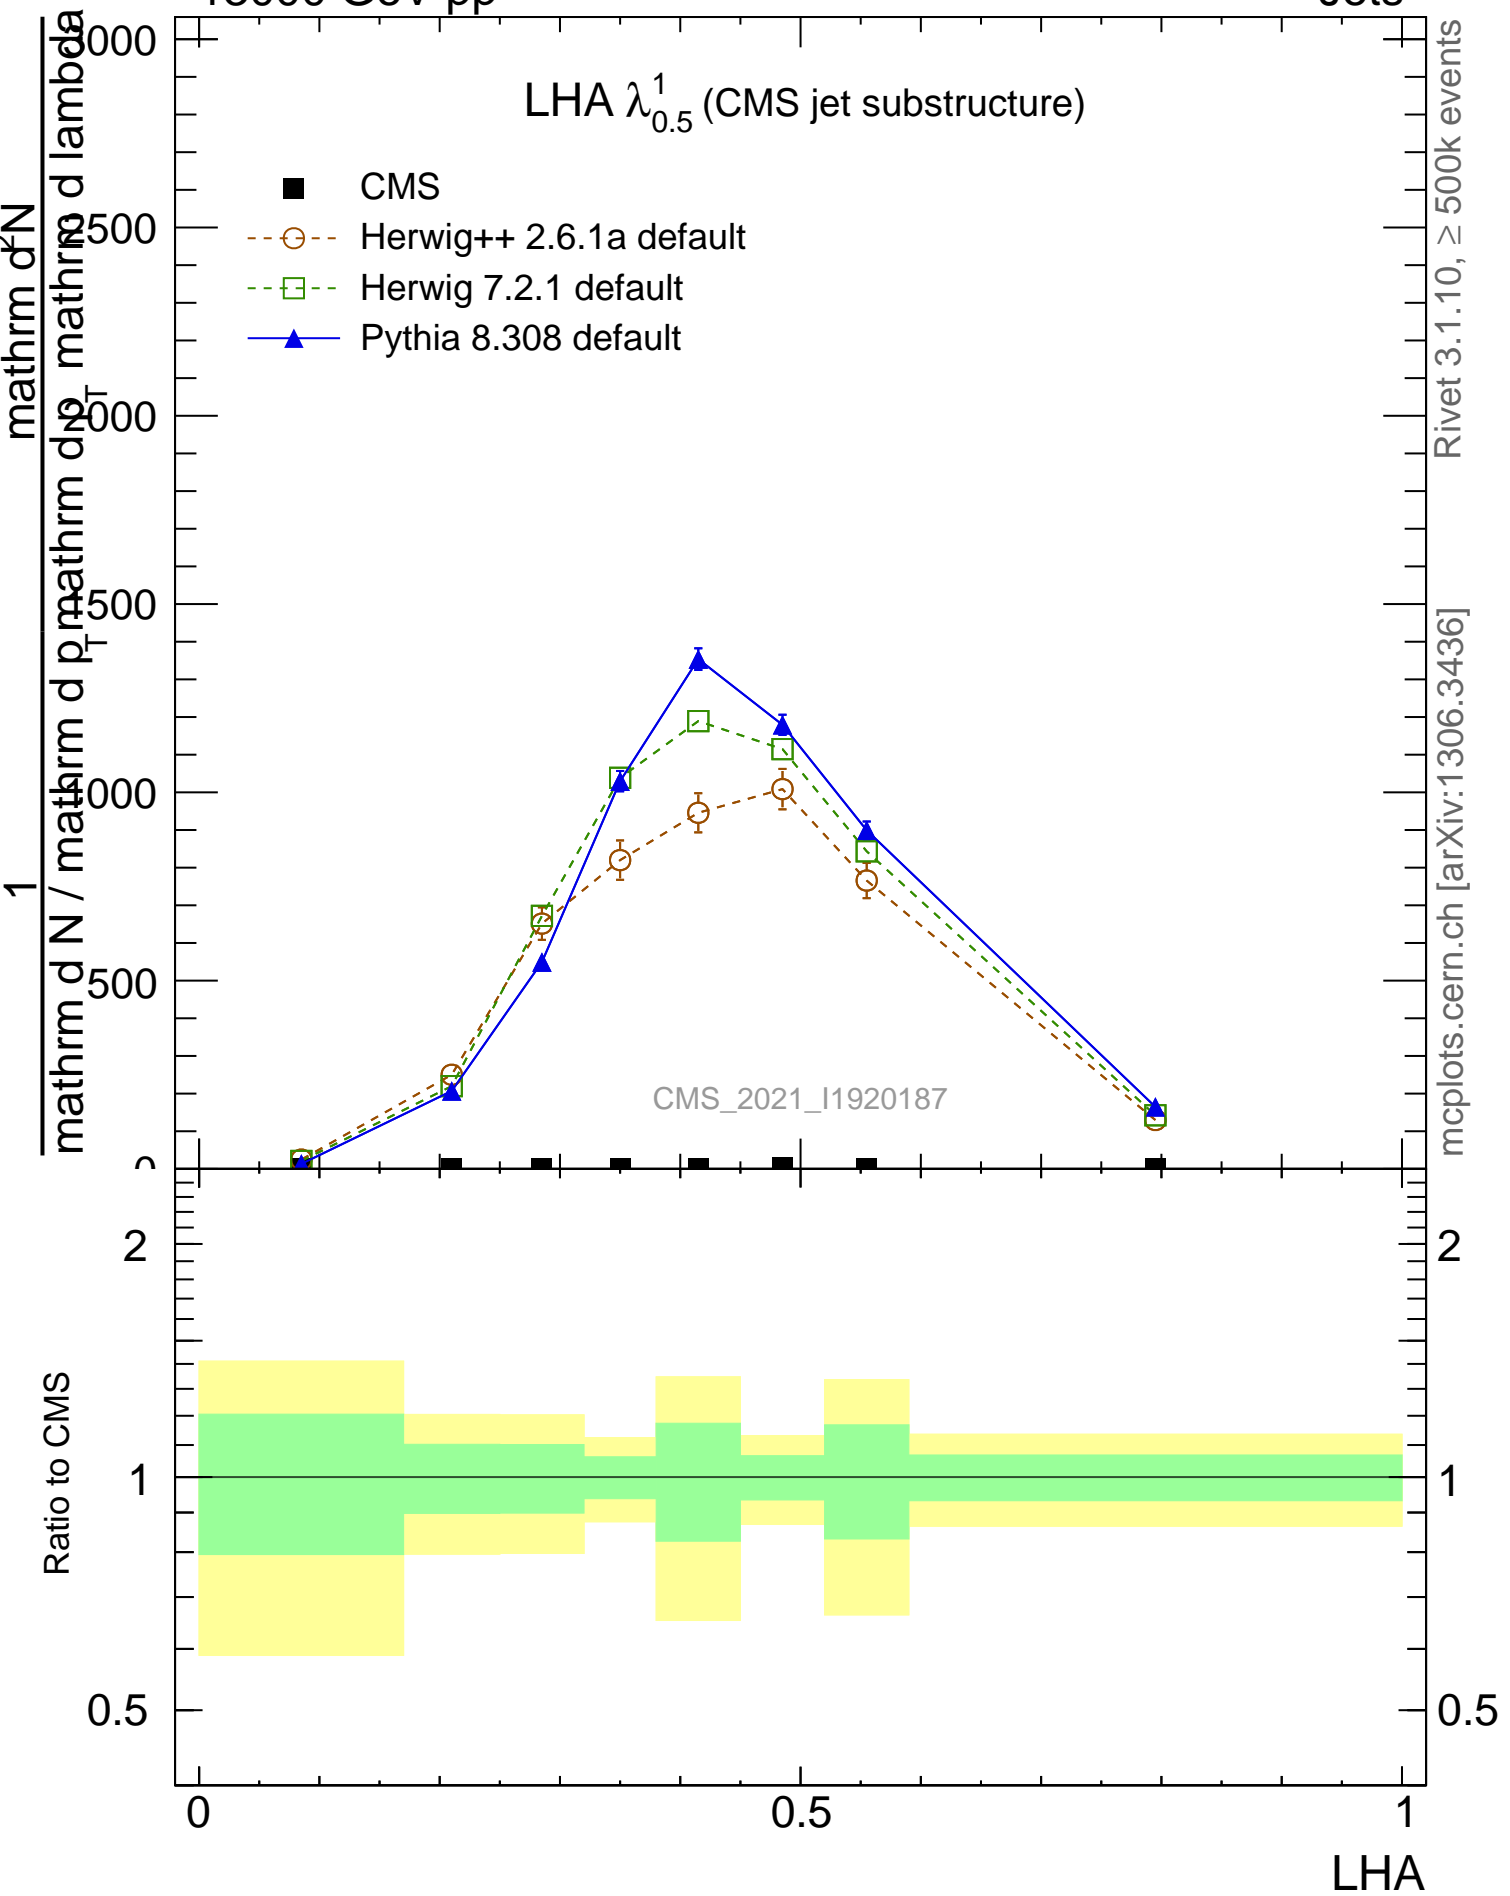

LHA  $\lambda_{0.5}^1$  (CMS jet substructure)

- CMS
- Herwig++ 2.6.1a default
- Herwig 7.2.1 default
- ▲- Pythia 8.308 default

CMS\_2021\_I1920187