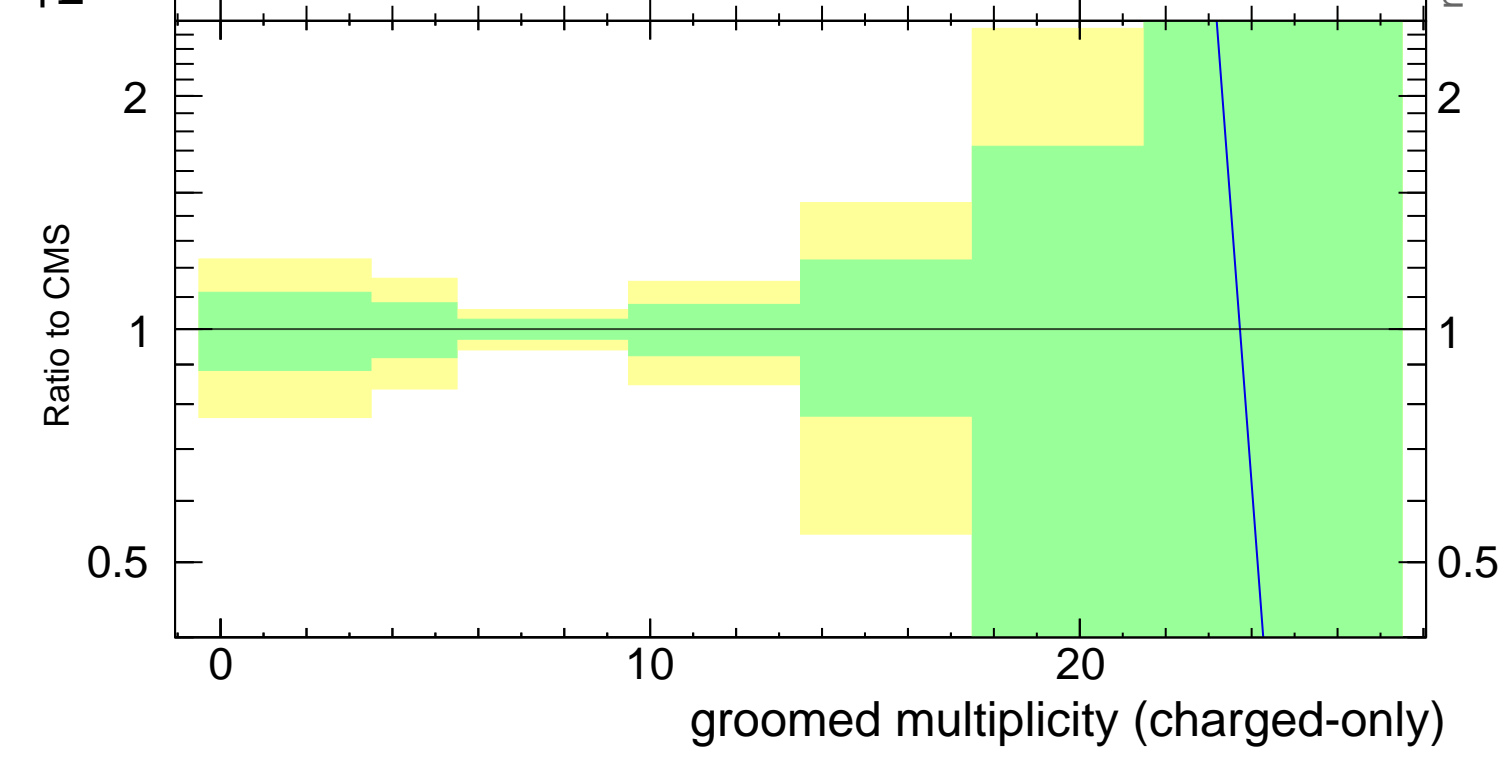

Groomed multiplicity λ_0^0 (charged only) (CMS jet substructure)

- CMS
- Herwig++ 2.7.1 default
- Herwig 7.2.1 default
- ▲- Pythia 8.308 default
- ▼- Pythia 8.308 vincia-default
- ◆- Sherpa 1.4.5 default

CMS_2021_I1920187

mcplots.cern.ch [arXiv:1306.3436]

Rivet 3.1.10, ≥ 300k events