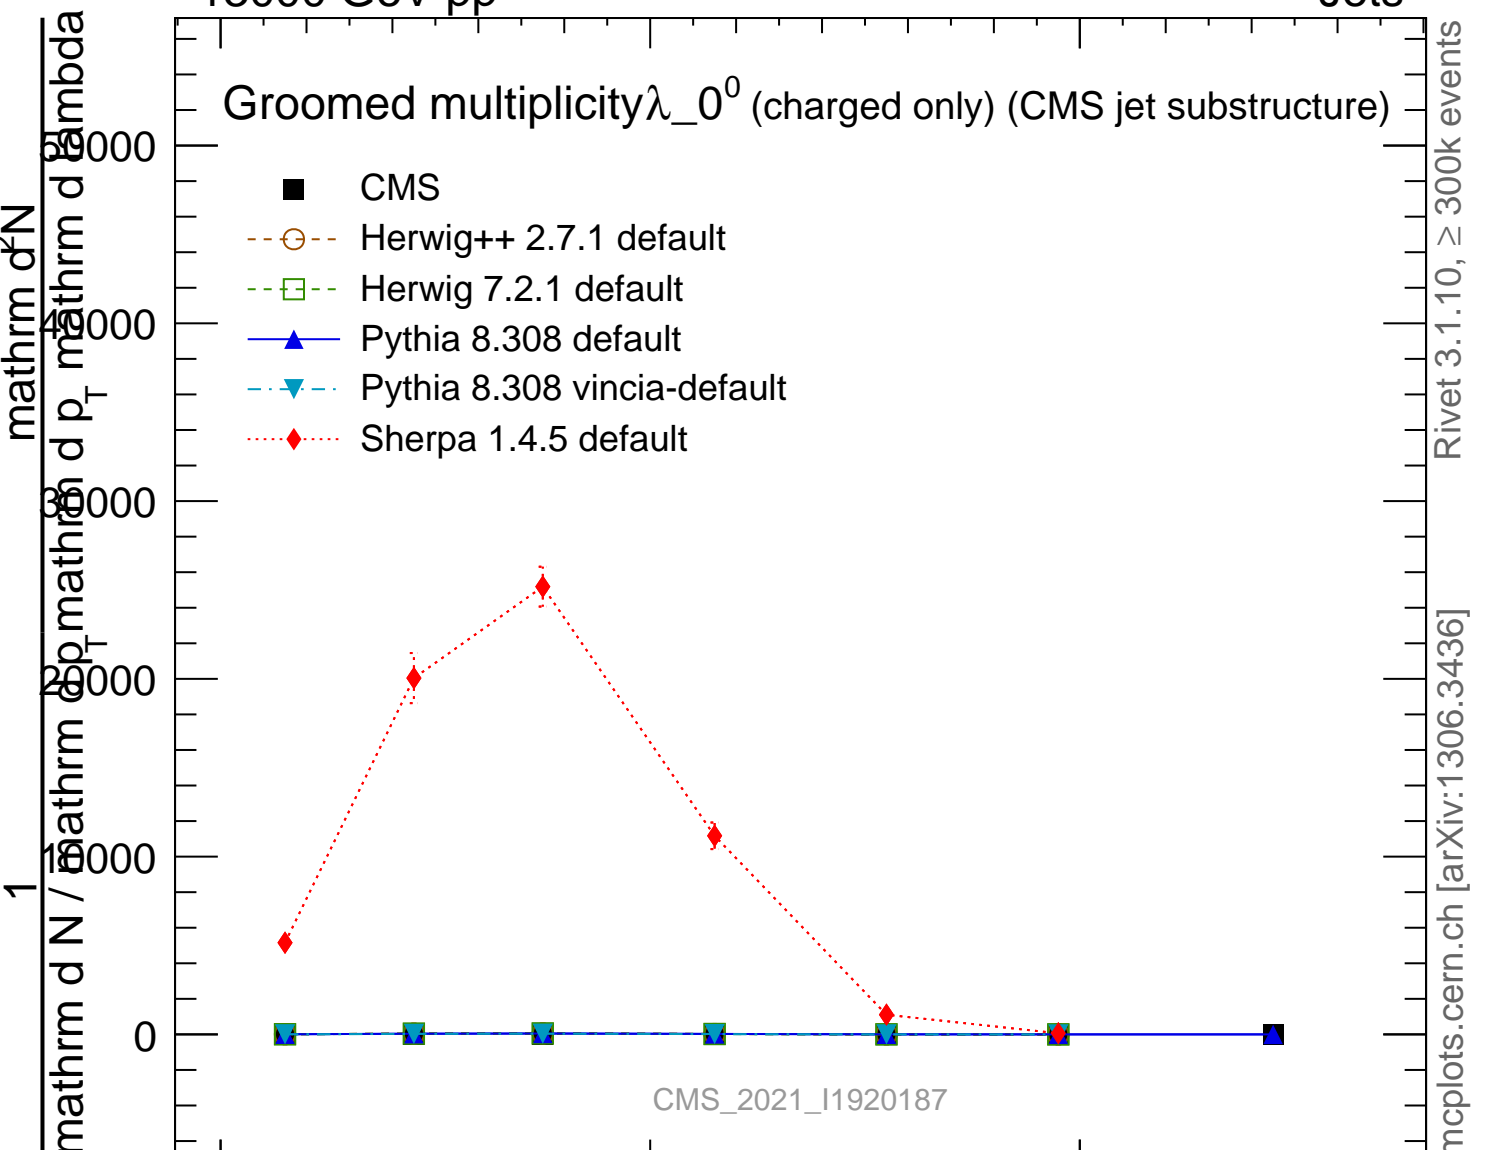

Groomed multiplicity λ_0^0 (charged only) (CMS jet substructure)

- CMS
- Herwig++ 2.7.1 default
- Herwig 7.2.1 default
- ▲- Pythia 8.308 default
- ▼- Pythia 8.308 vincia-default
- ◆- Sherpa 1.4.5 default

CMS_2021_I1920187

mcplots.cern.ch [arXiv:1306.3436]

Rivet 3.1.10, ≥ 300k events