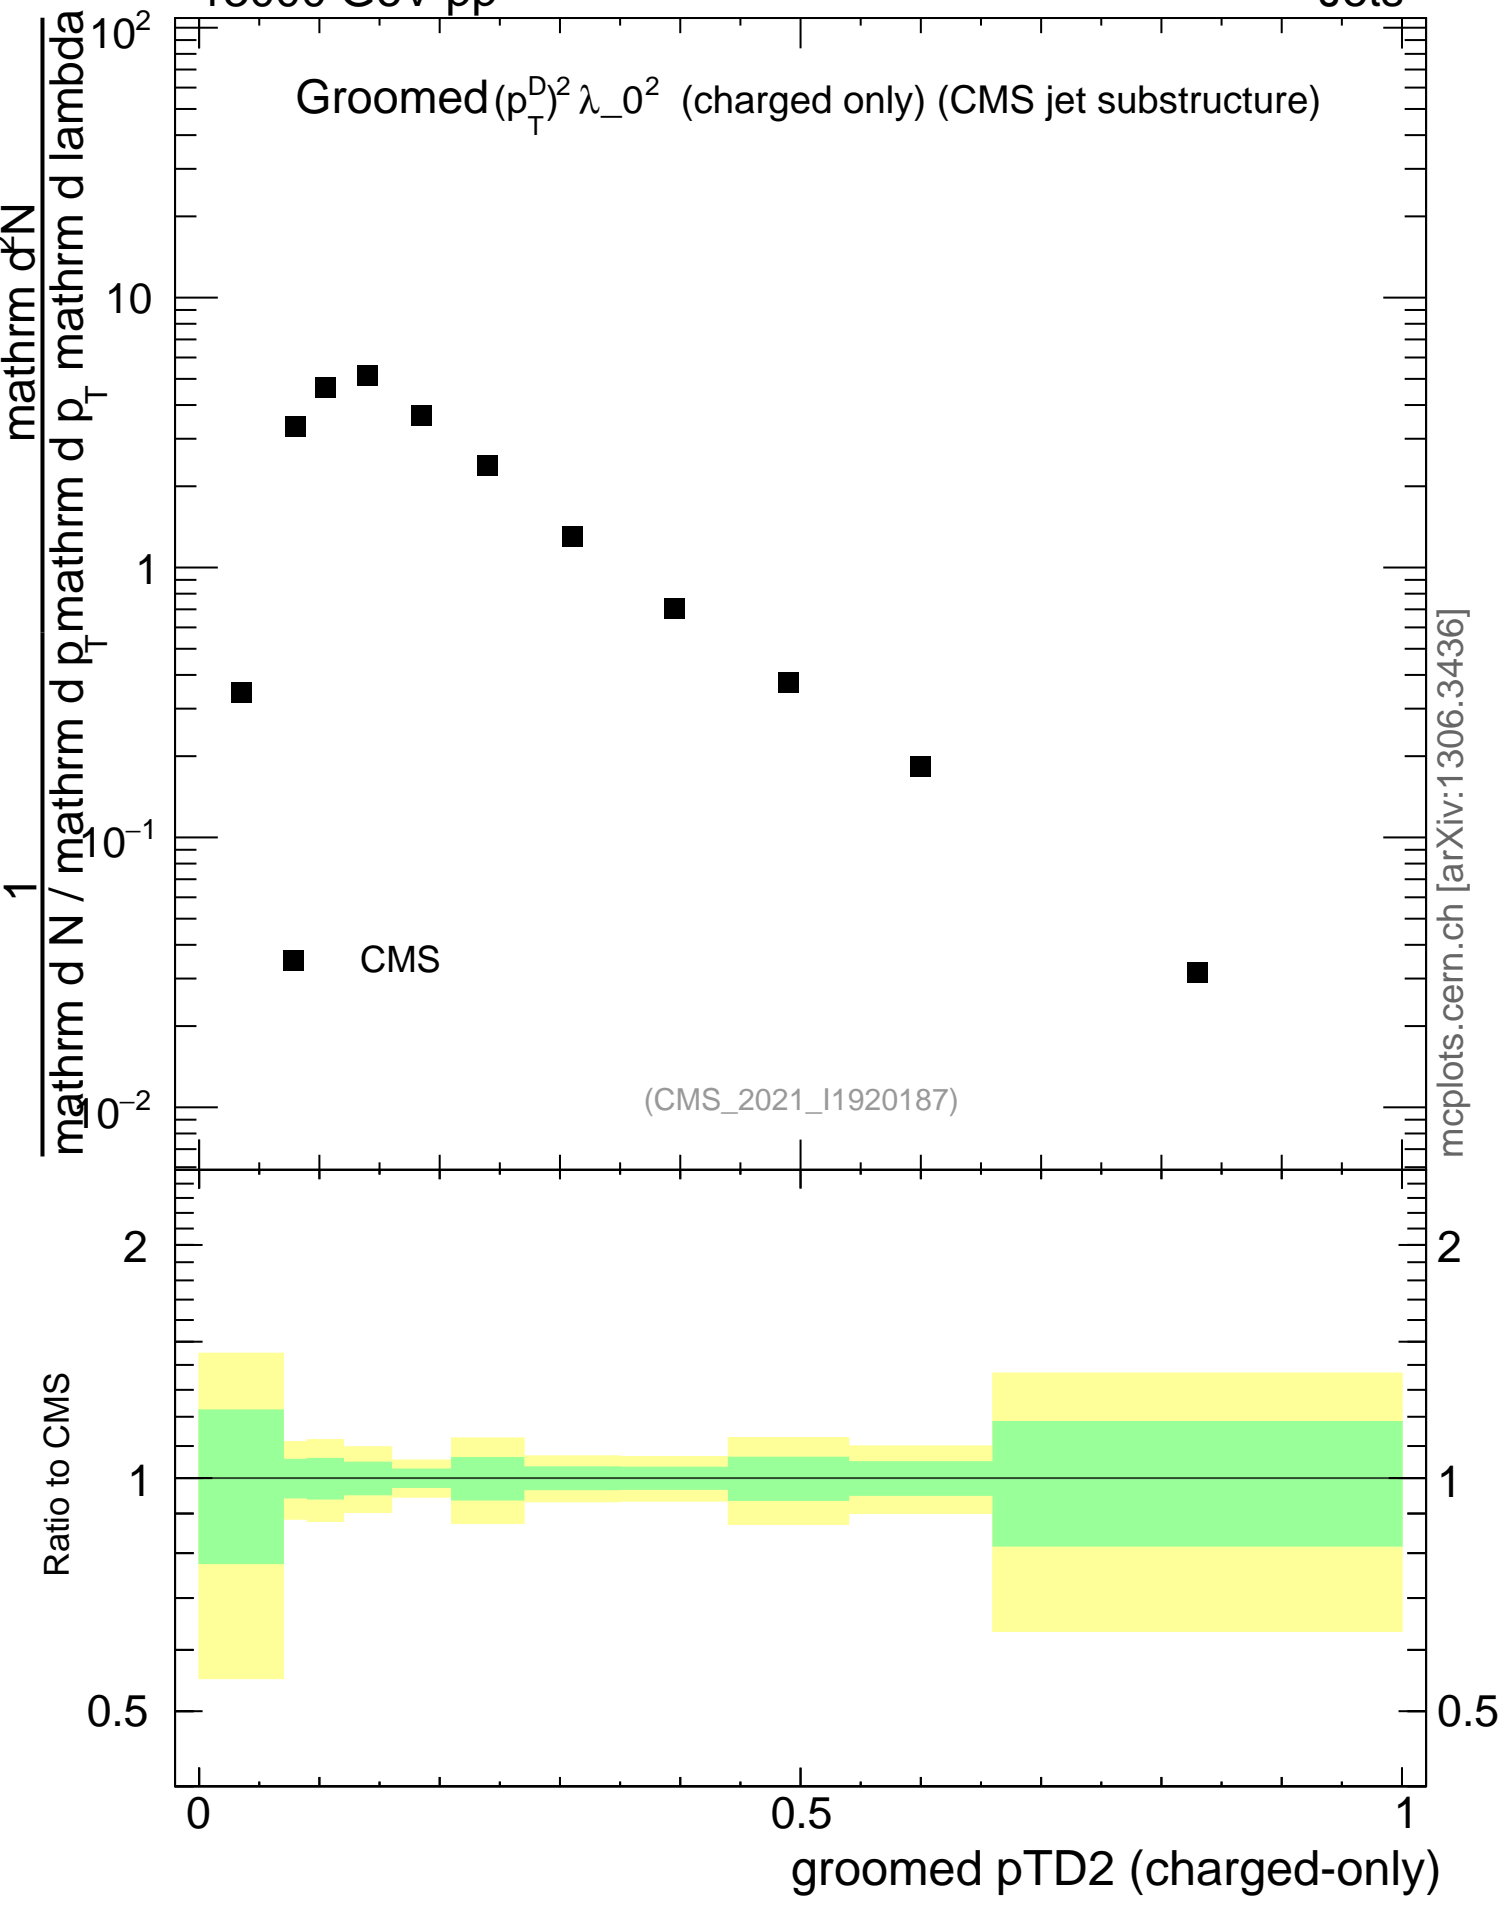

13000 GeV pp

Jets

mcplots.cern.ch [arXiv:1306.3436]