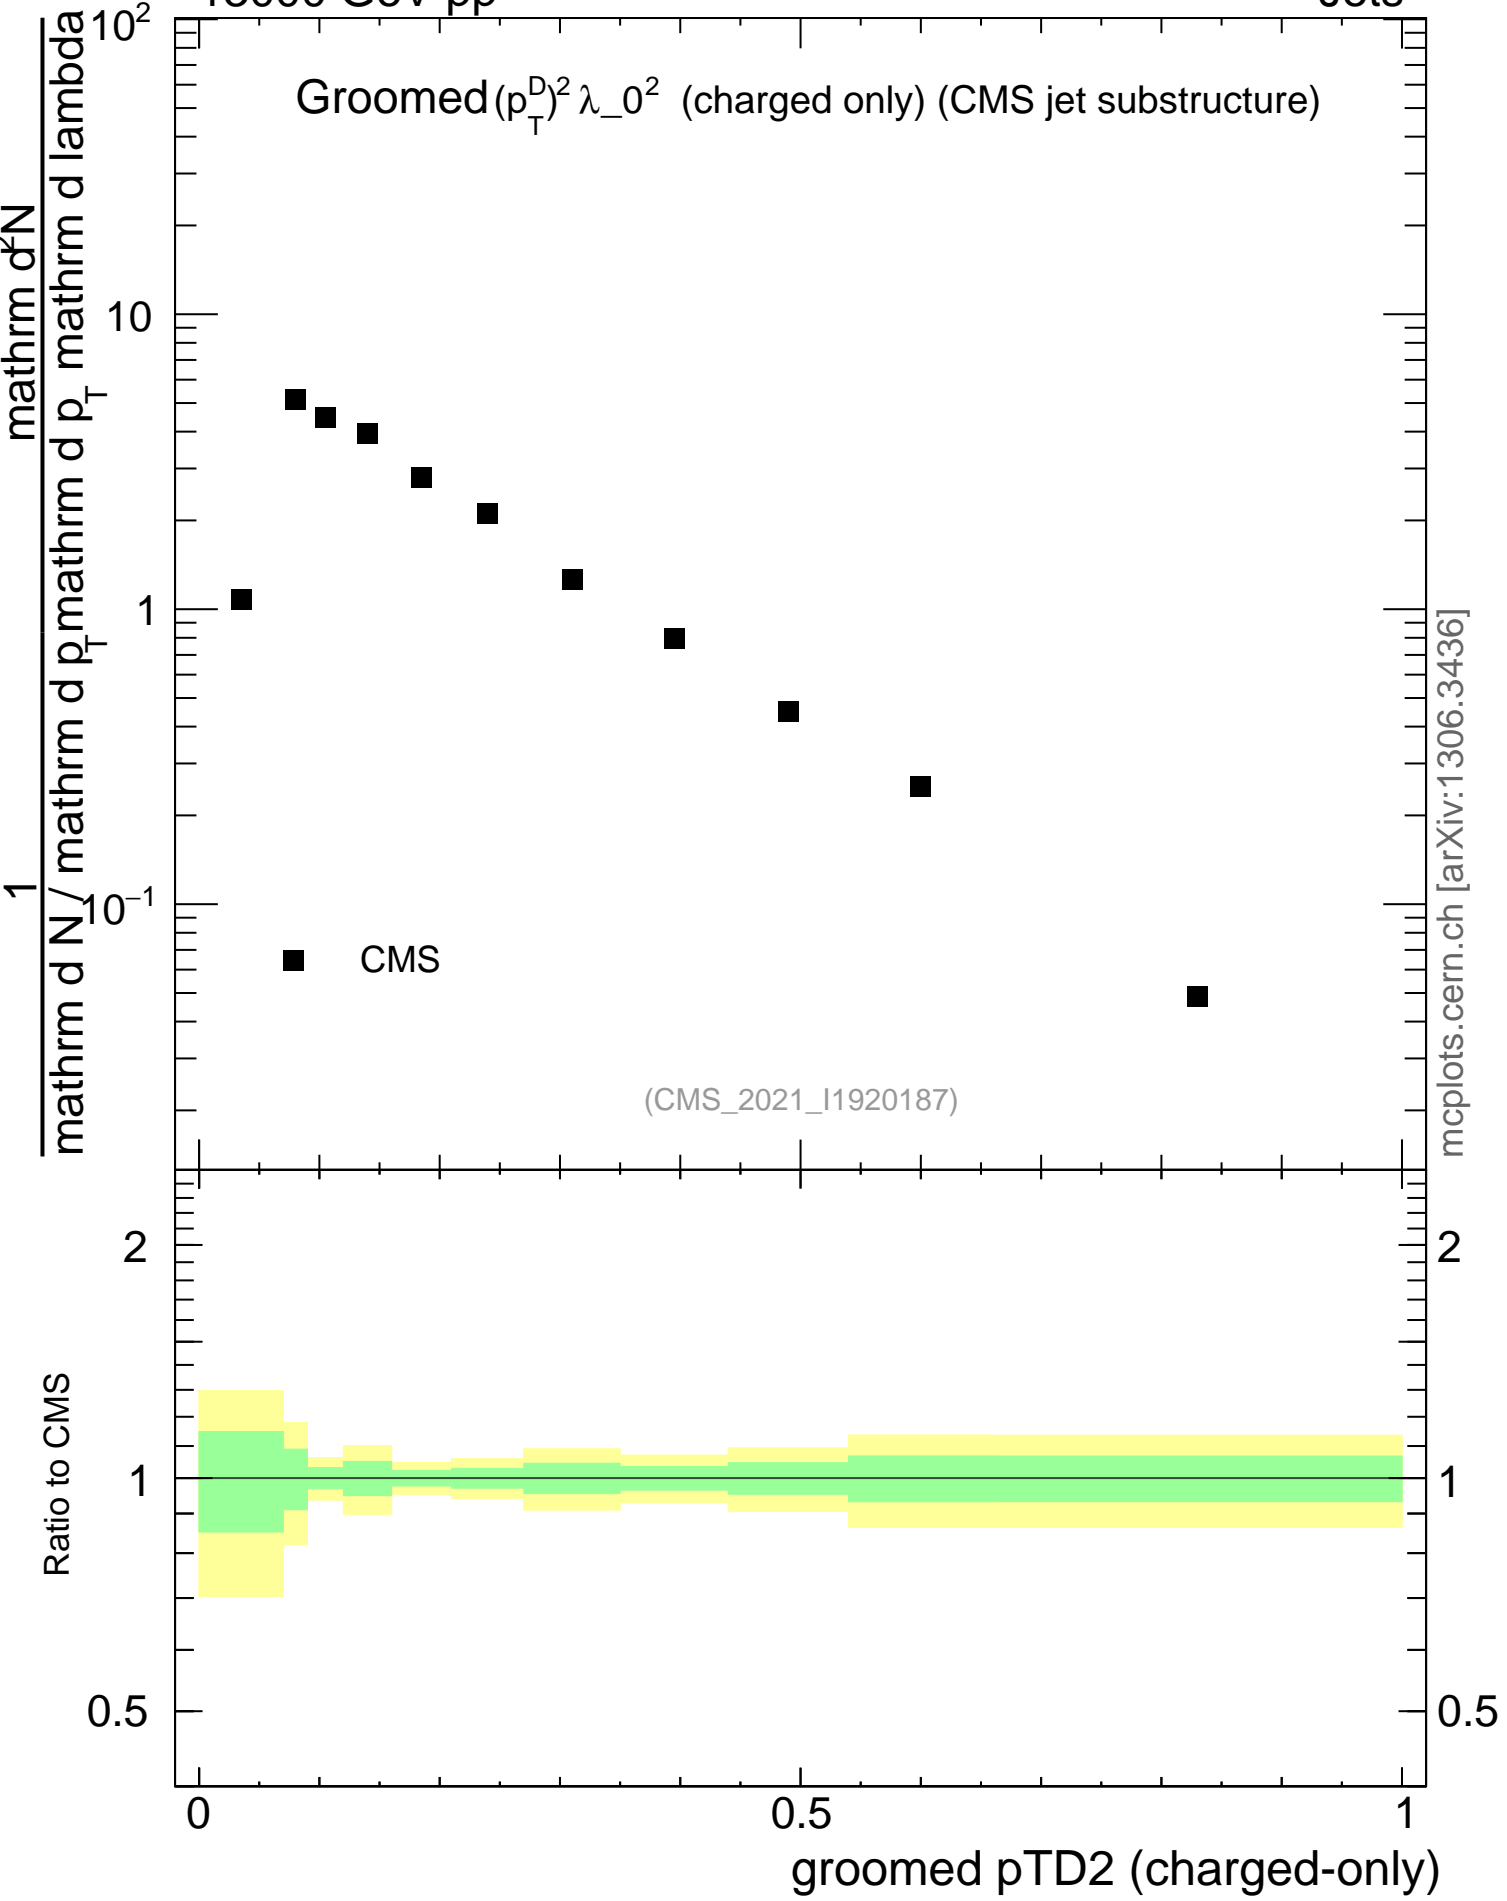

13000 GeV pp

Jets

mcplots.cern.ch [arXiv:1306.3436]