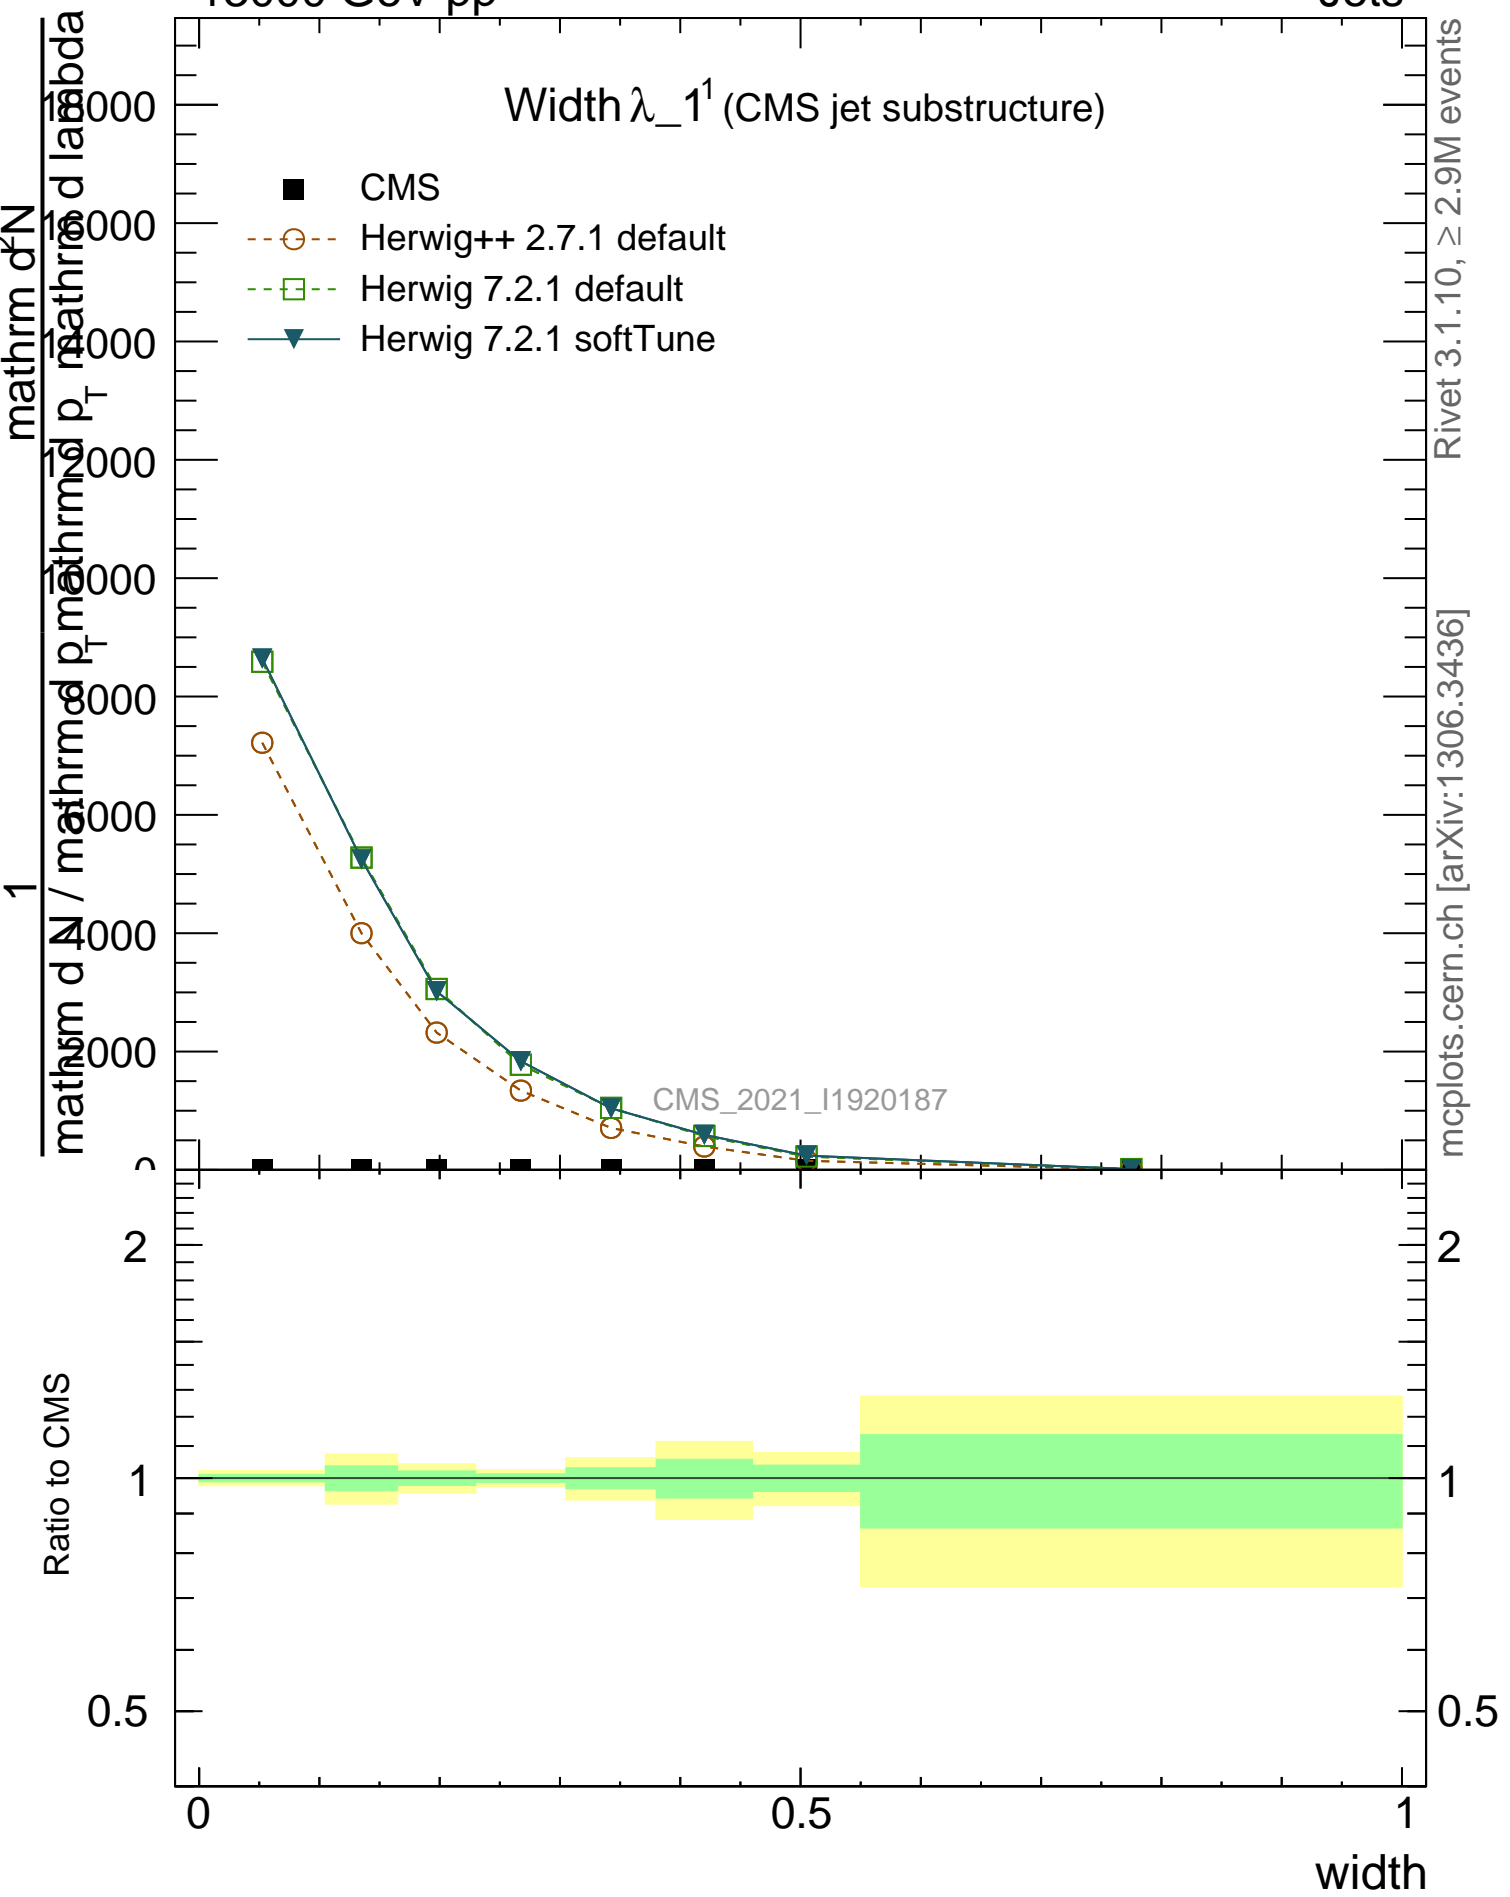

Width λ_{-1}^1 (CMS jet substructure)

- CMS
- Herwig++ 2.7.1 default
- Herwig 7.2.1 default
- ▼- Herwig 7.2.1 softTune

Rivet 3.1.10, ≥ 2.9M events

mcplots.cern.ch [arXiv:1306.3436]

CMS_2021_I1920187