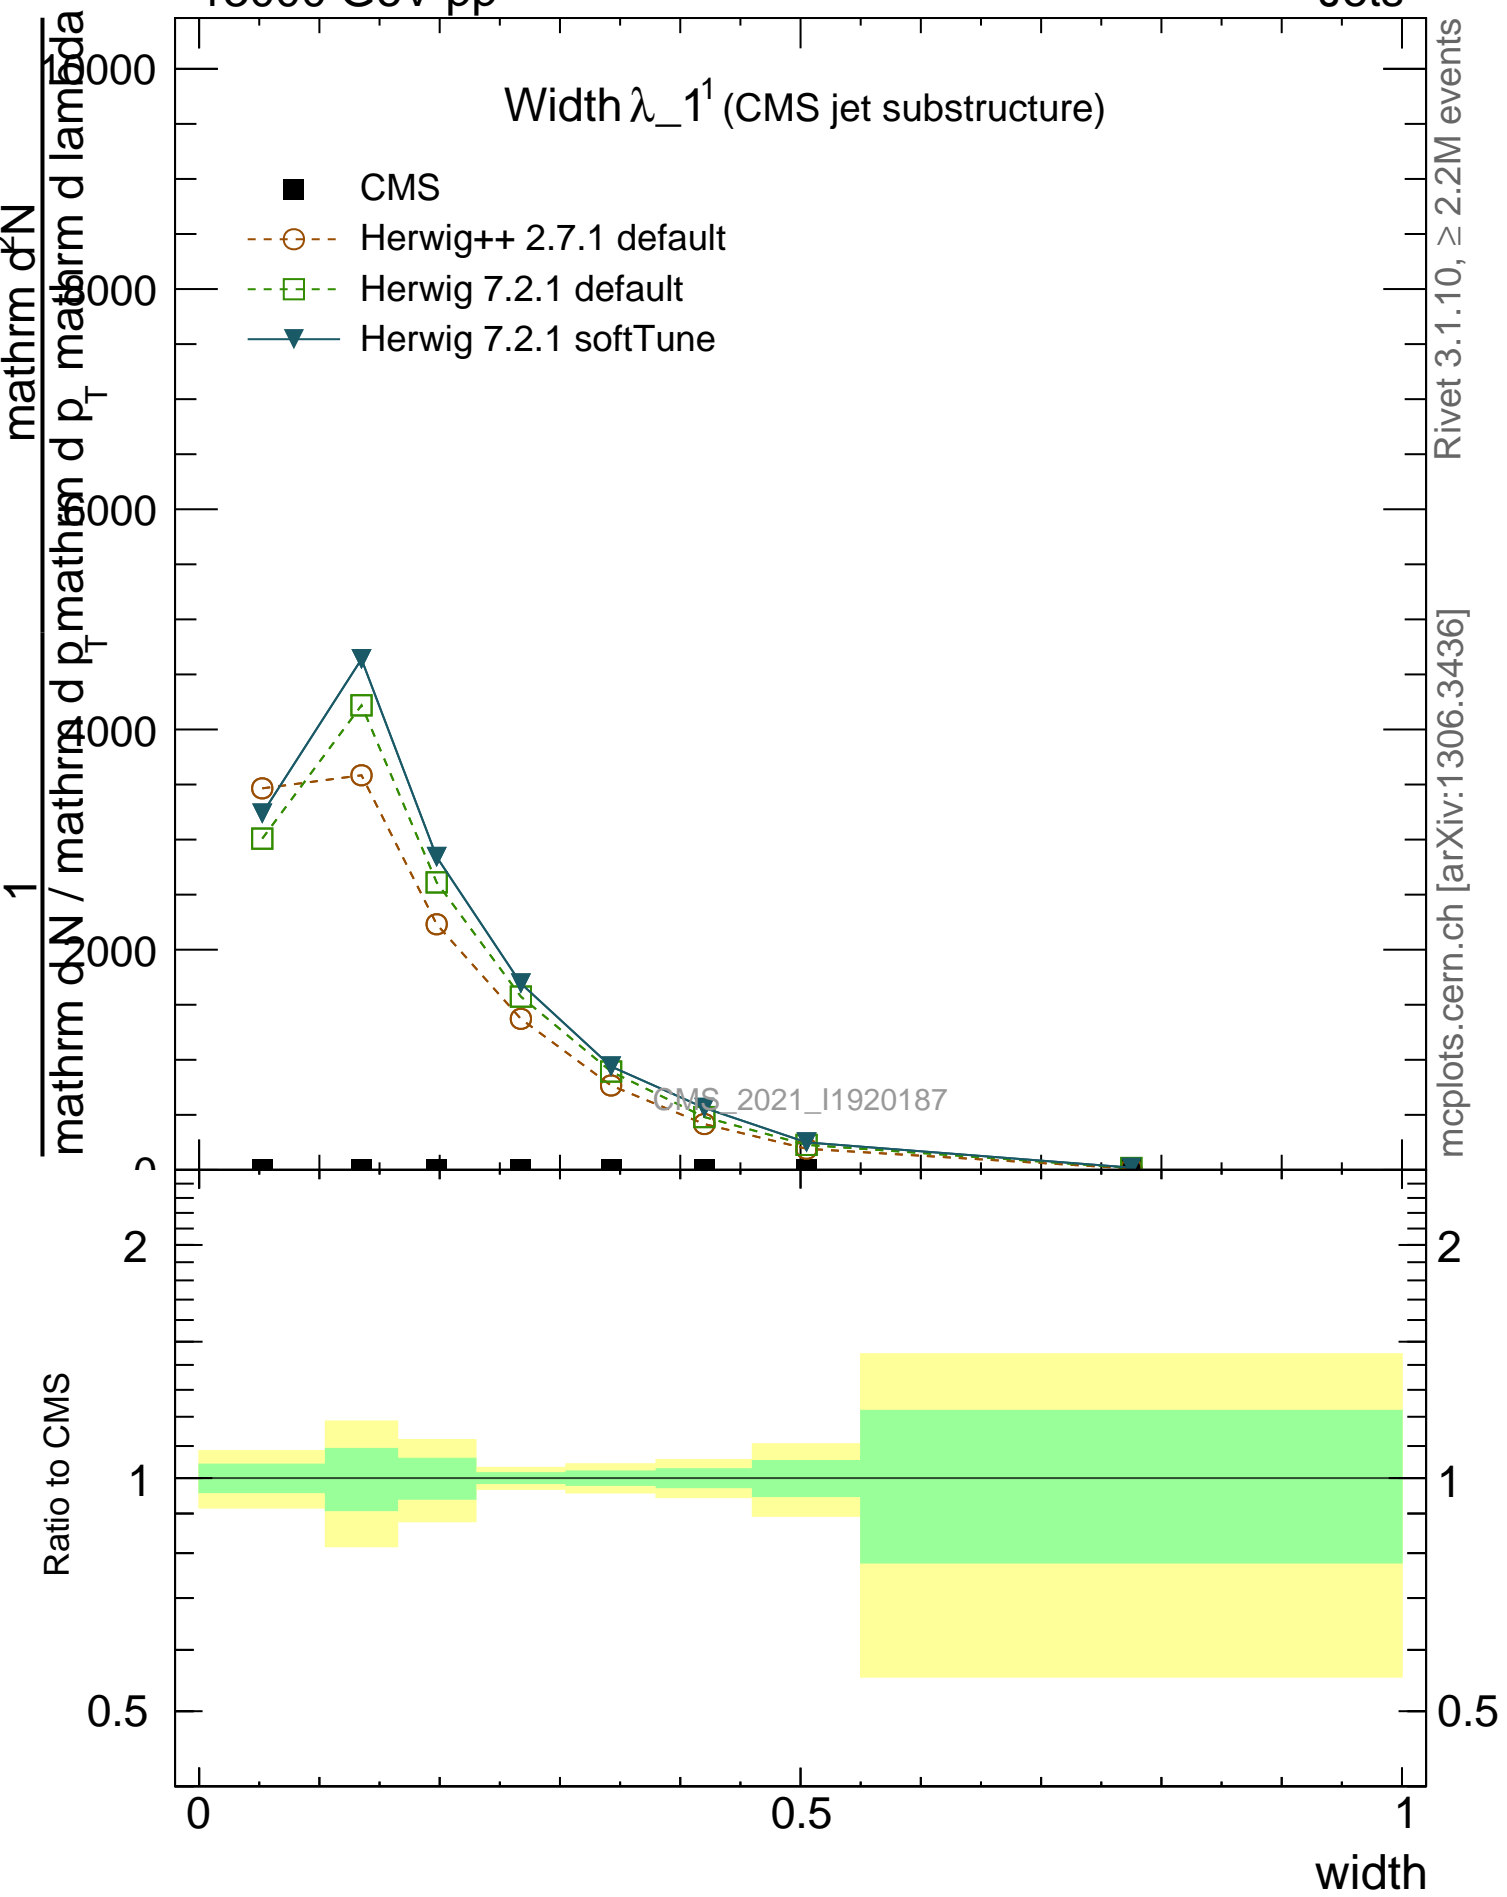

Width λ_{-1}^1 (CMS jet substructure)

- CMS
- Herwig++ 2.7.1 default
- Herwig 7.2.1 default
- ▼- Herwig 7.2.1 softTune

CMS 2021_11920187