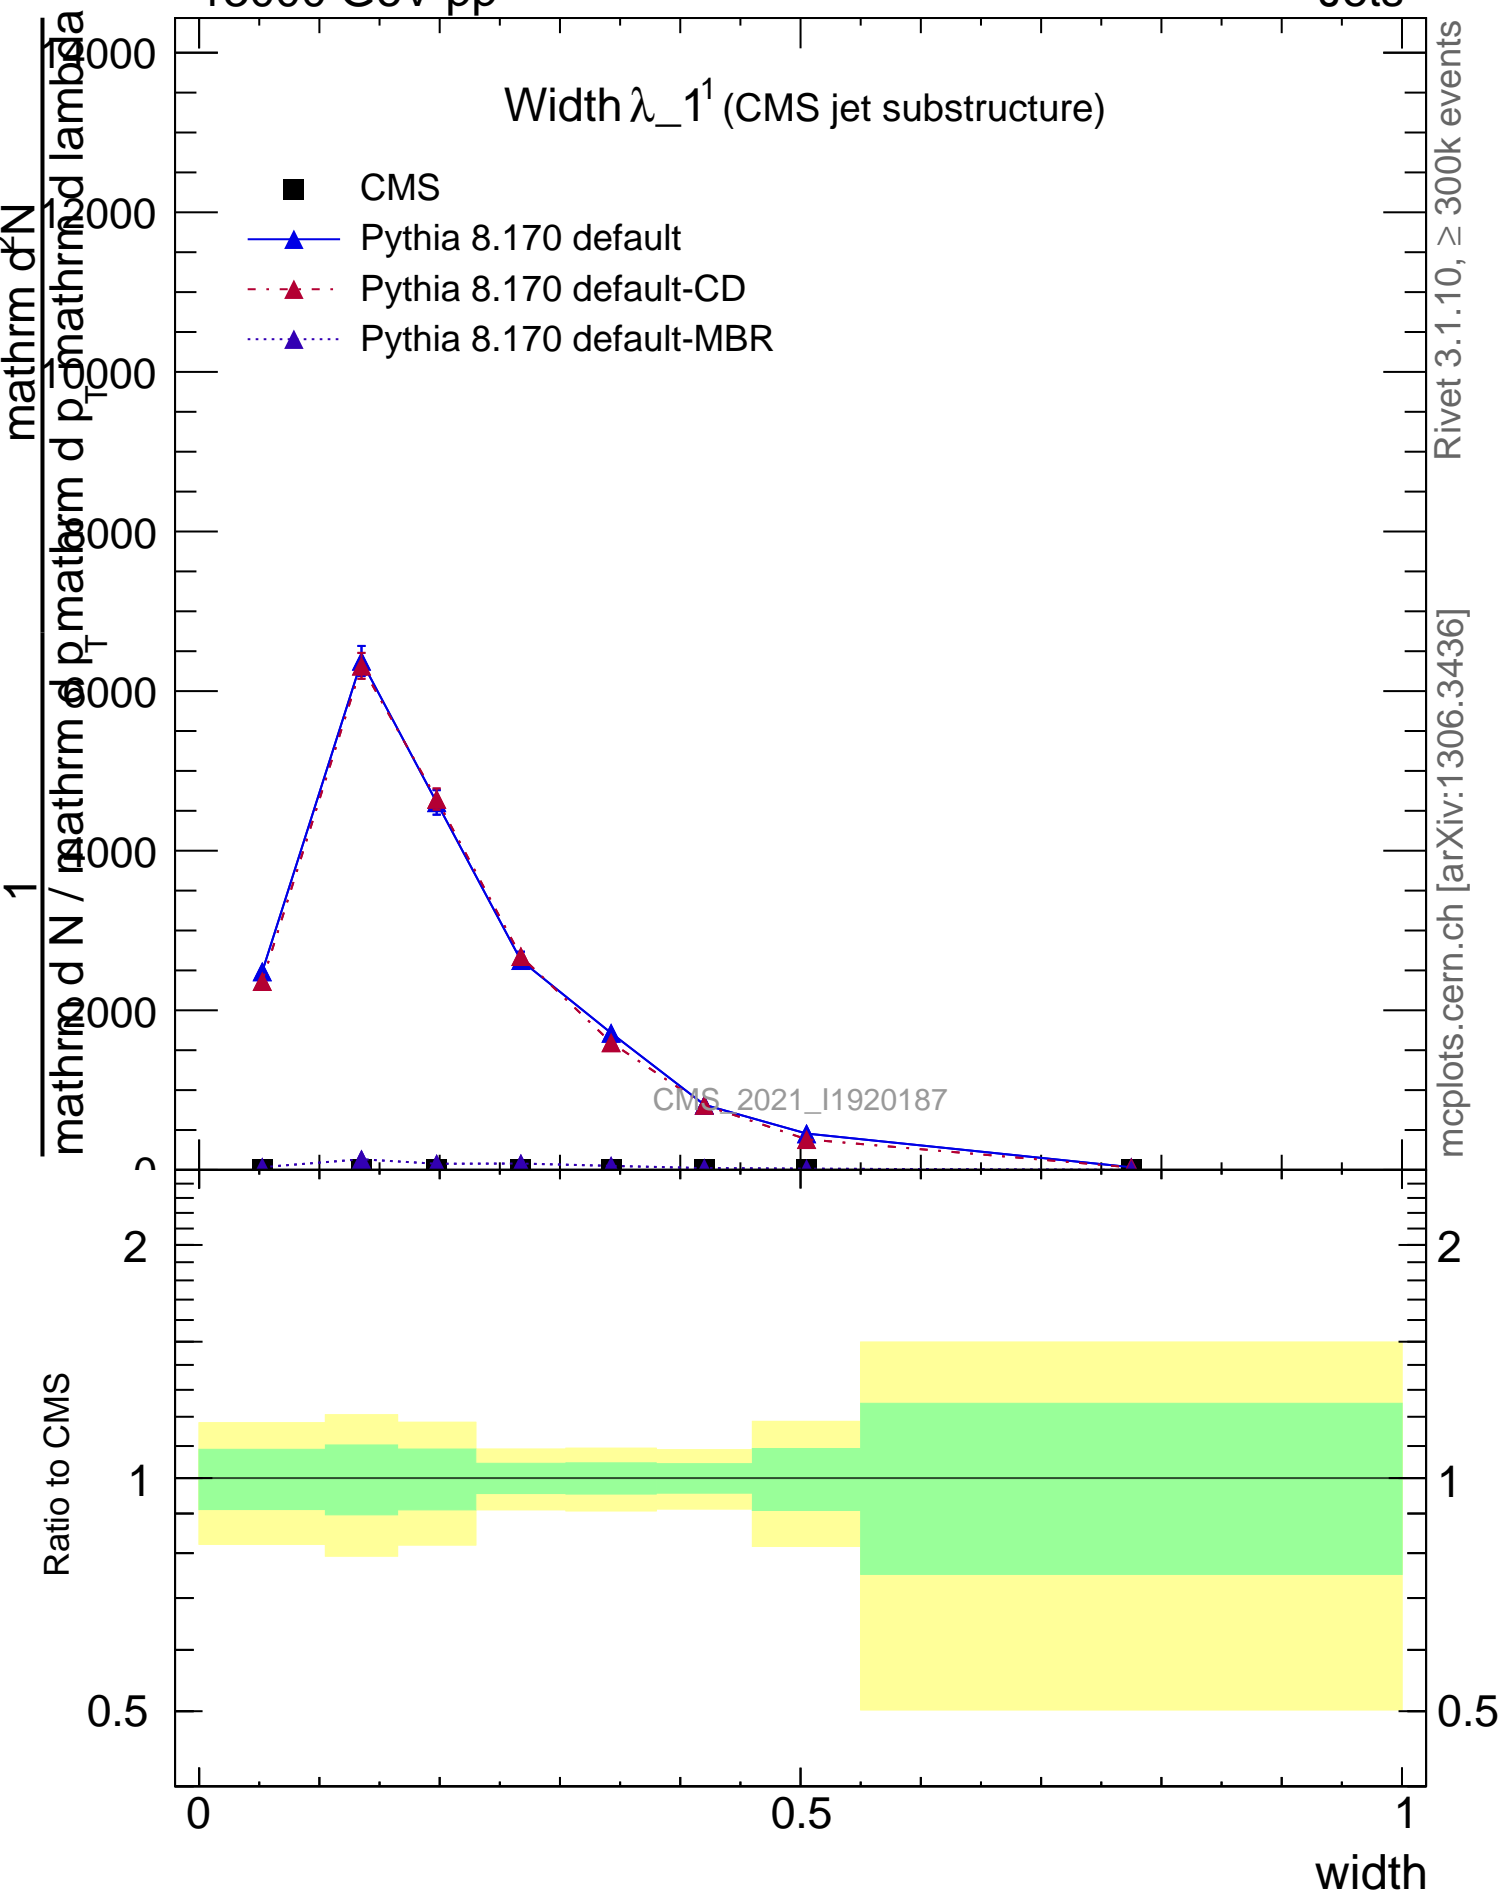

Width λ_{-1}^1 (CMS jet substructure)

- CMS
- ▲ Pythia 8.170 default
- -▲ Pythia 8.170 default-CD
- ⋯▲ Pythia 8.170 default-MBR

Rivet 3.1.10, ≥ 300k events

mcplots.cern.ch [arXiv:1306.3436]