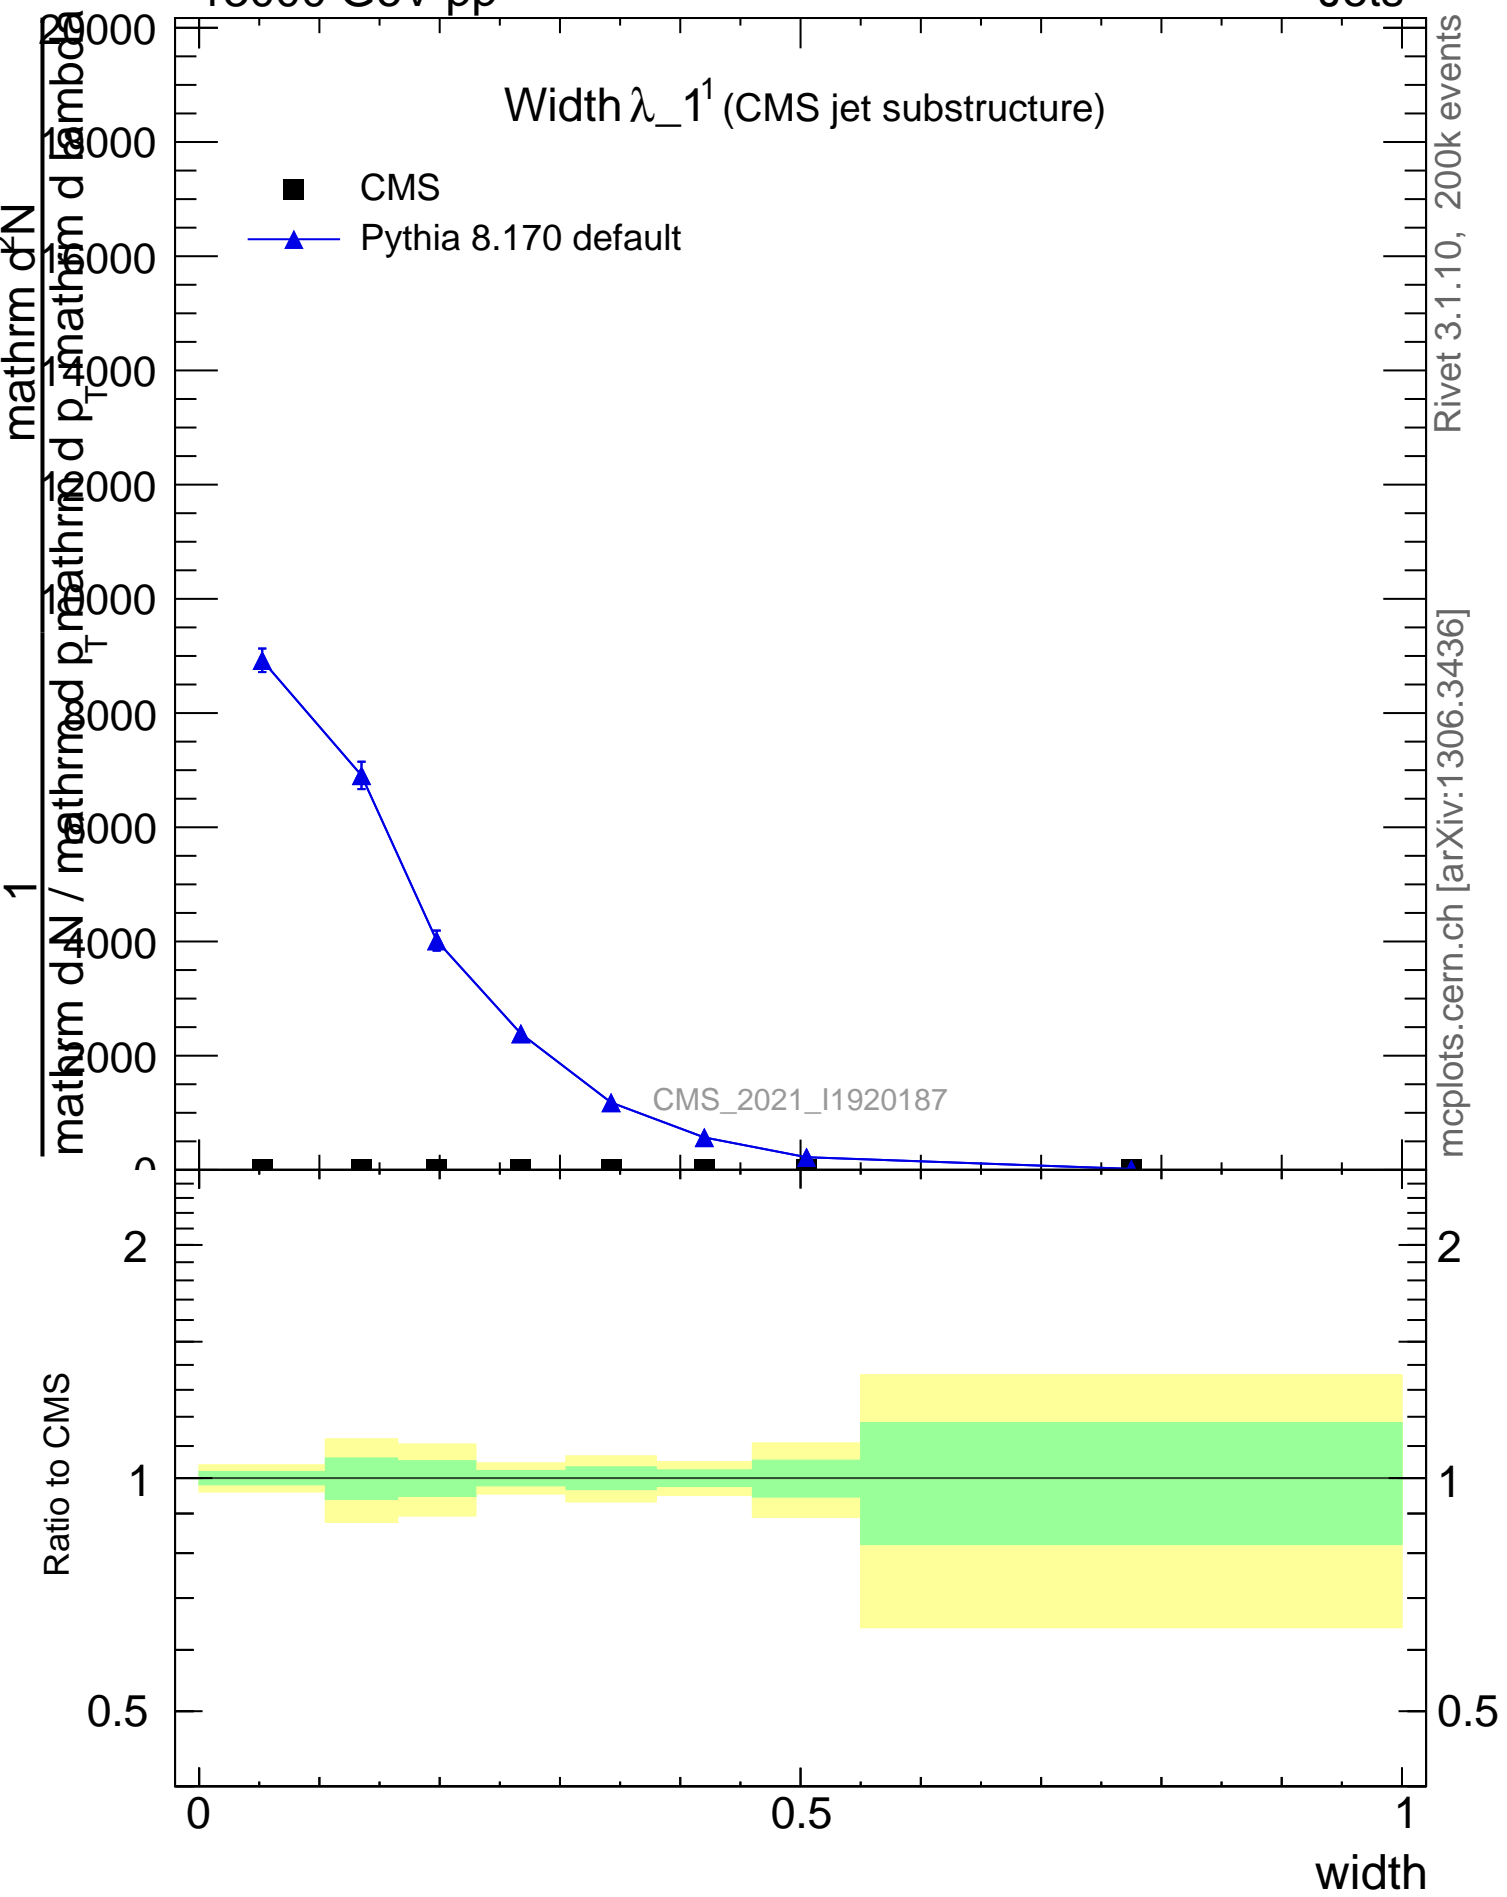

Width λ_{-1} (CMS jet substructure)

- CMS
- ▲ Pythia 8.170 default

Rivet 3.1.10, 200k events

mcplots.cern.ch [arXiv:1306.3436]

CMS_2021_I1920187