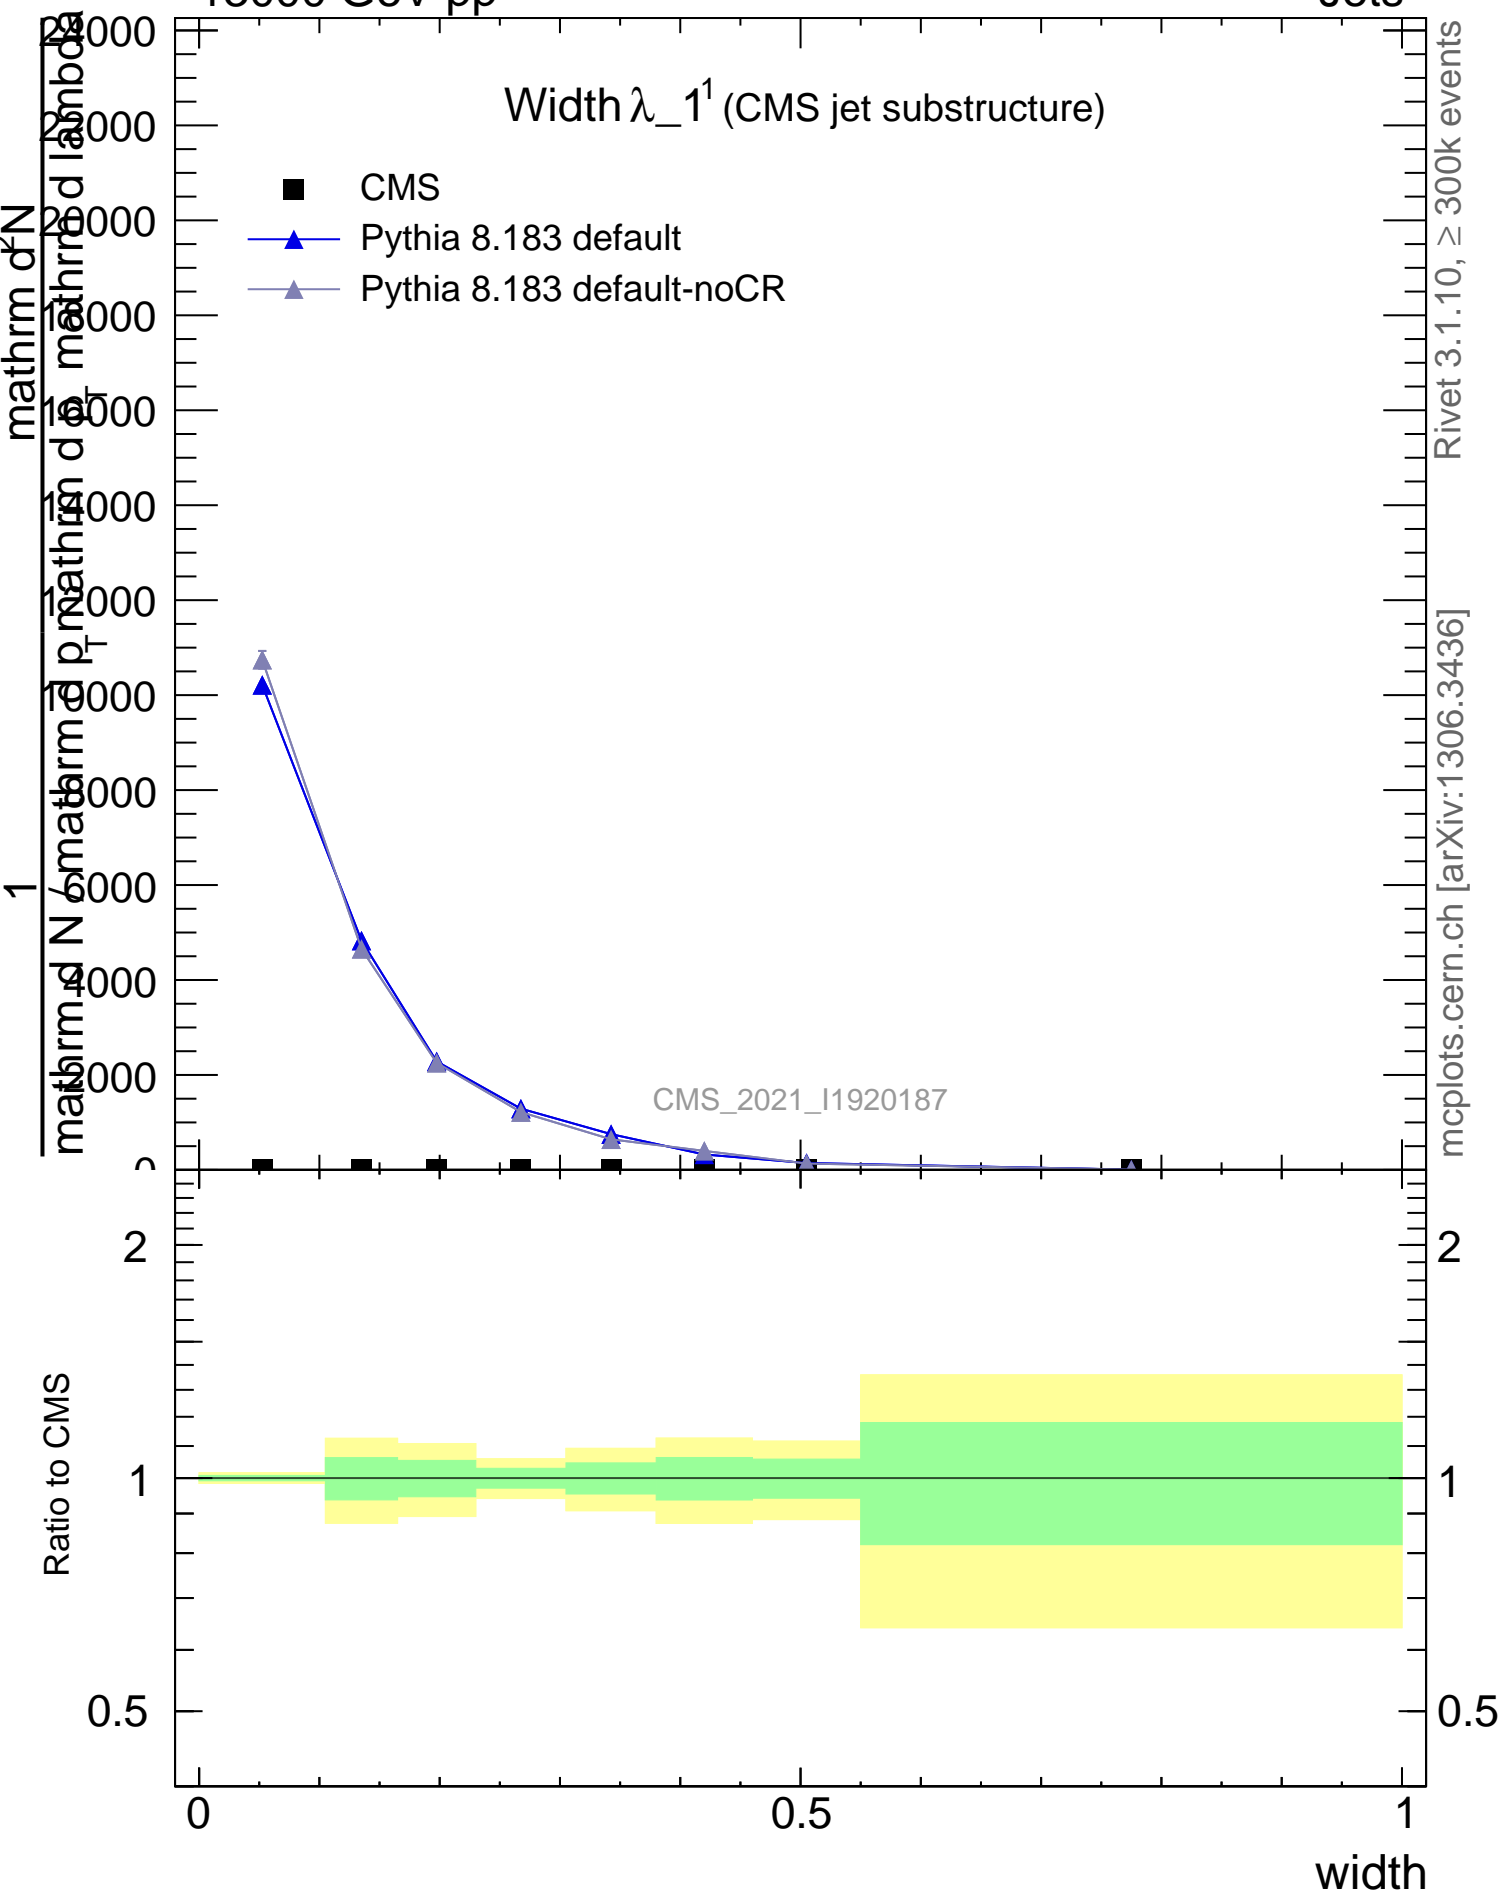

Width λ_{-1} (CMS jet substructure)

- CMS
- ▲ Pythia 8.183 default
- ▲ Pythia 8.183 default-noCR

CMS_2021_I1920187