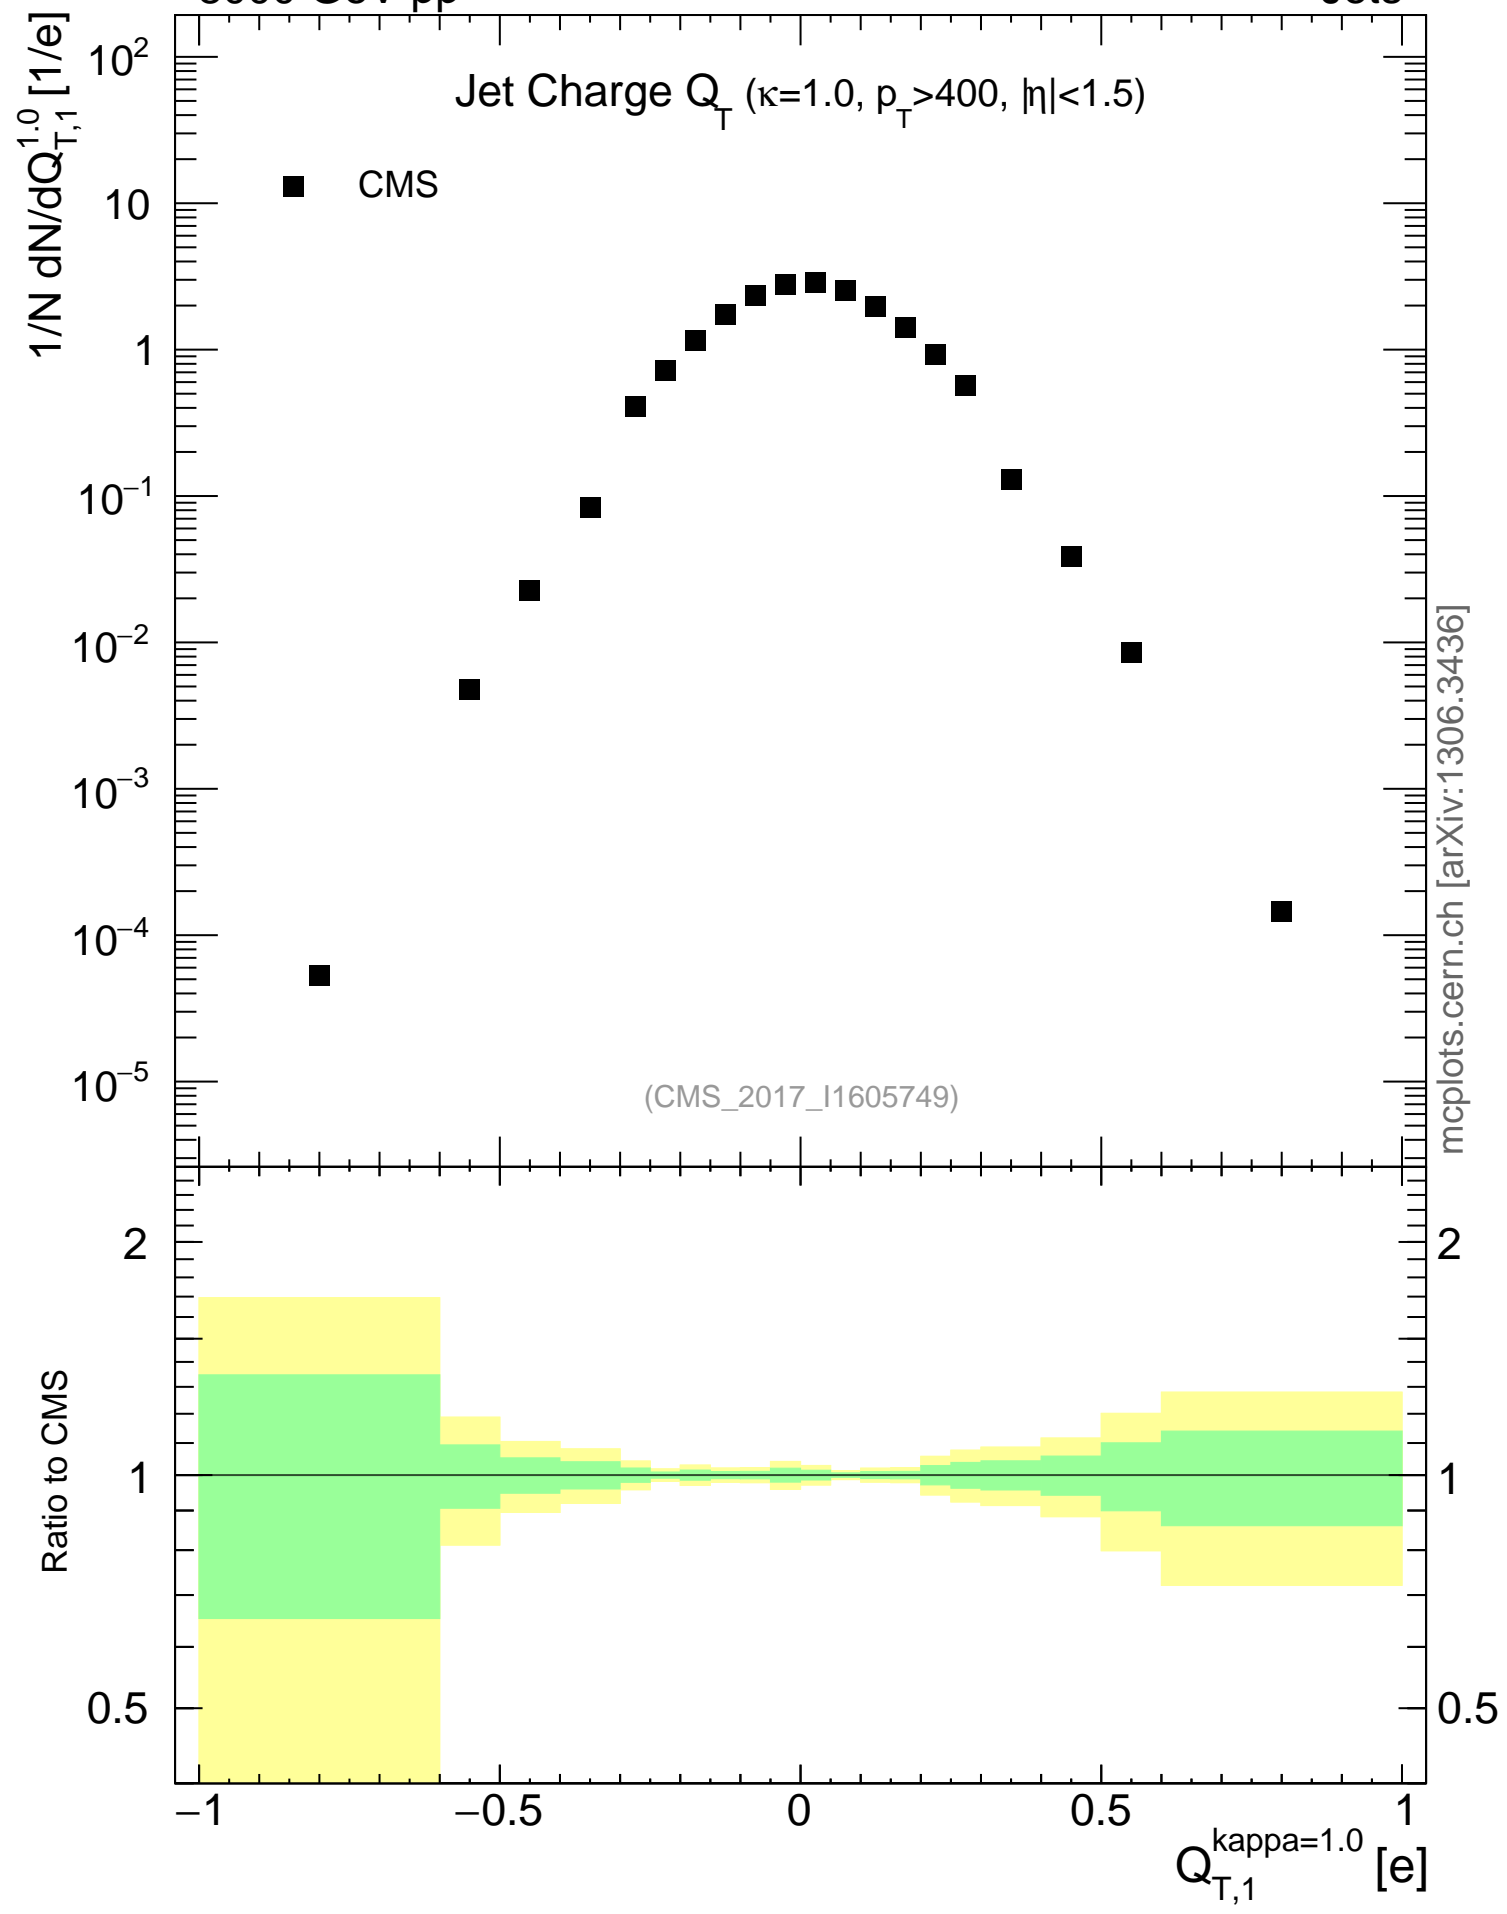

8000 GeV pp

Jets

mcplots.cern.ch [arXiv:1306.3436]