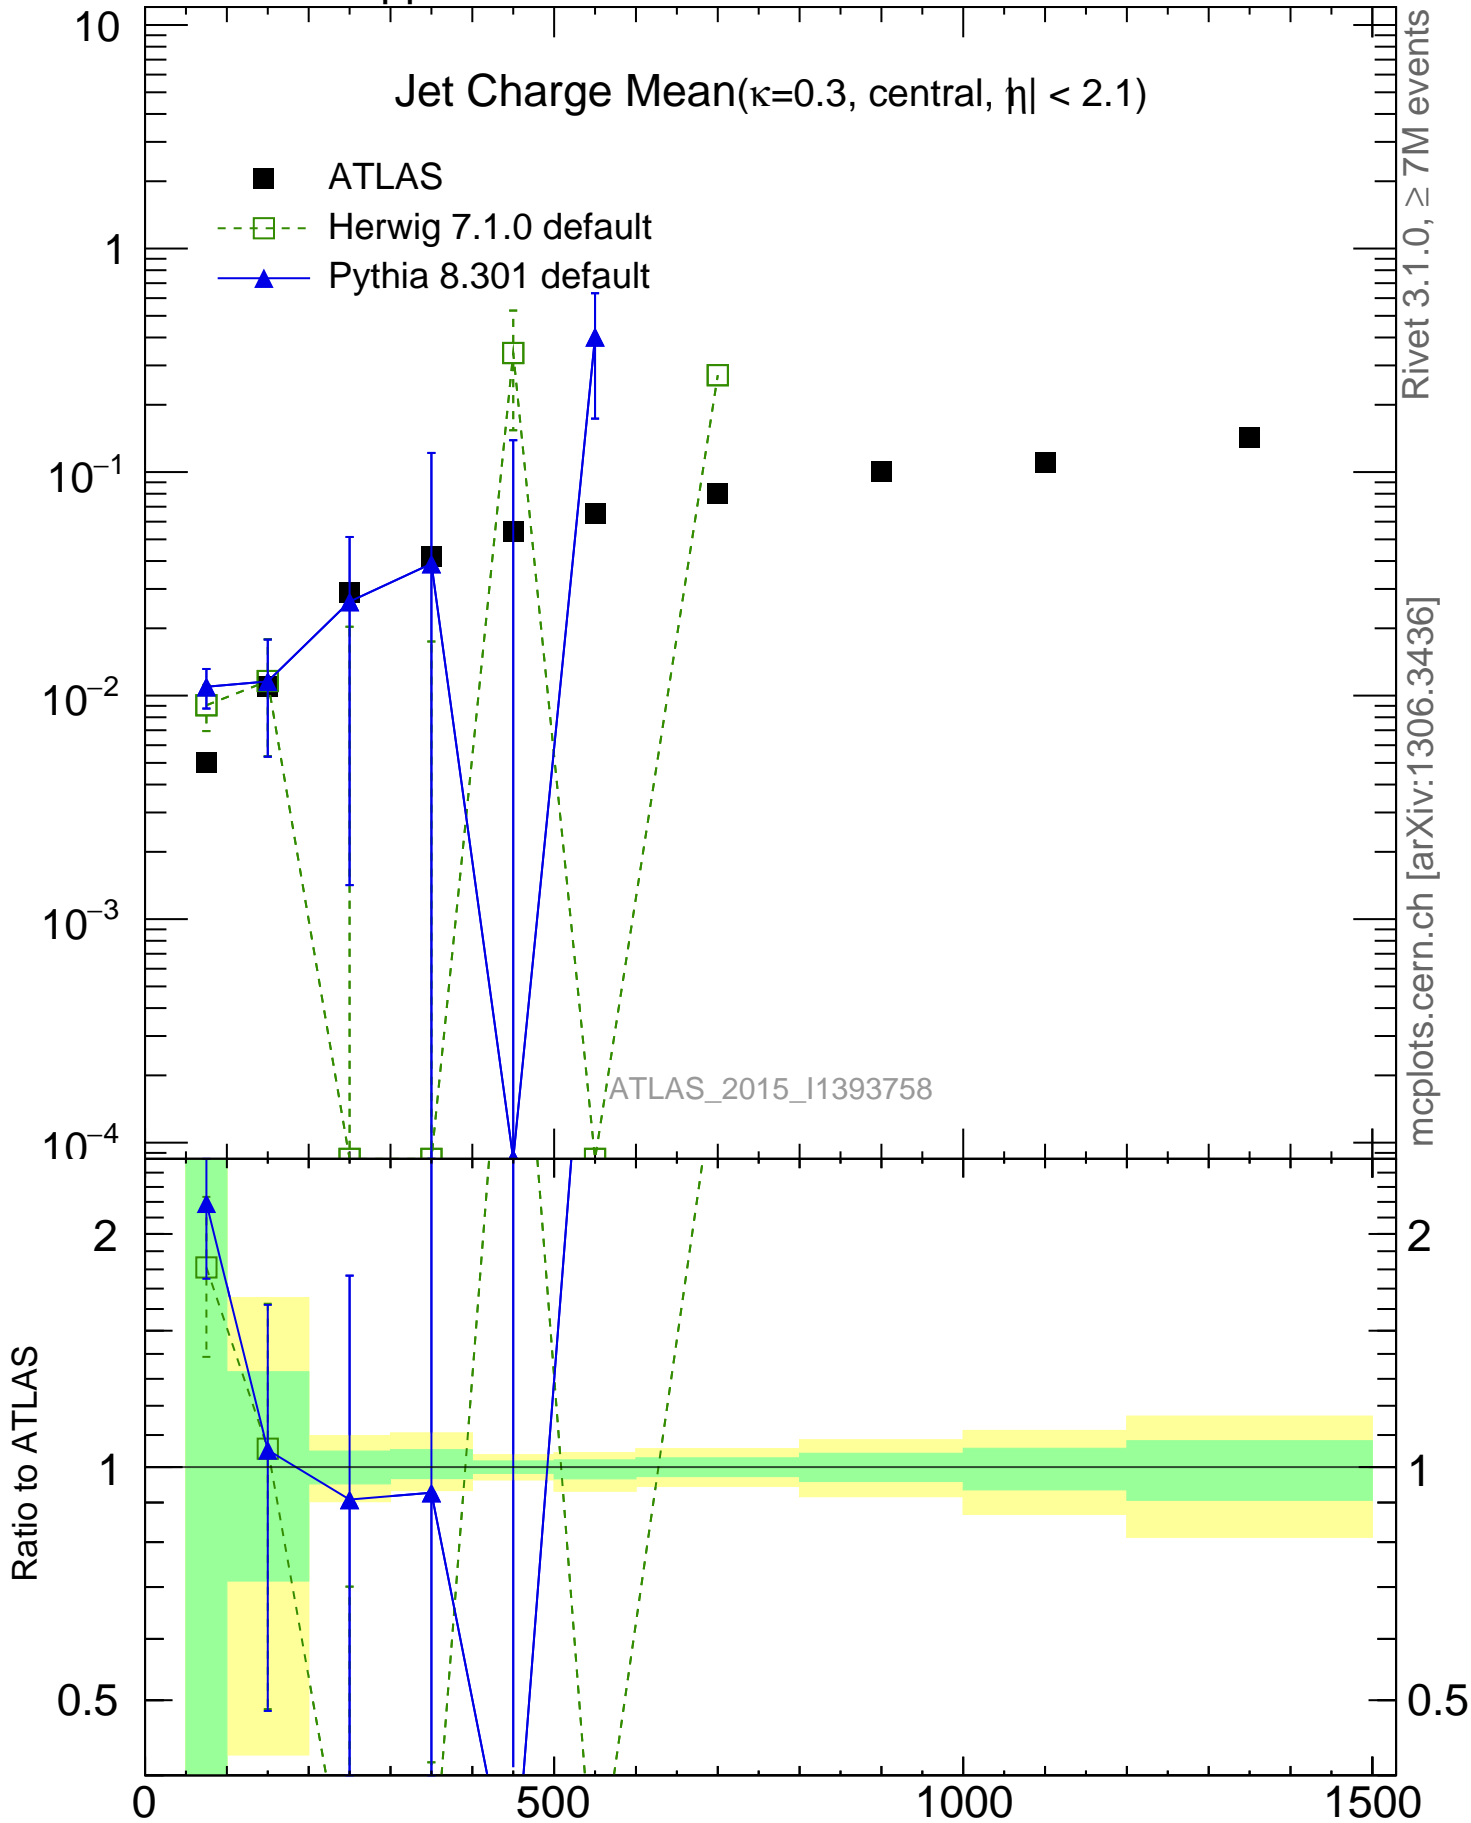

Jet Charge Mean($\kappa=0.3$, central, $|\eta| < 2.1$)

- ATLAS
- - □ Herwig 7.1.0 default
- - ▲ Pythia 8.301 default

Rivet 3.1.0, $\geq 7M$ events

mcplots.cern.ch [arXiv:1306.3436]

ATLAS_2015_I1393758