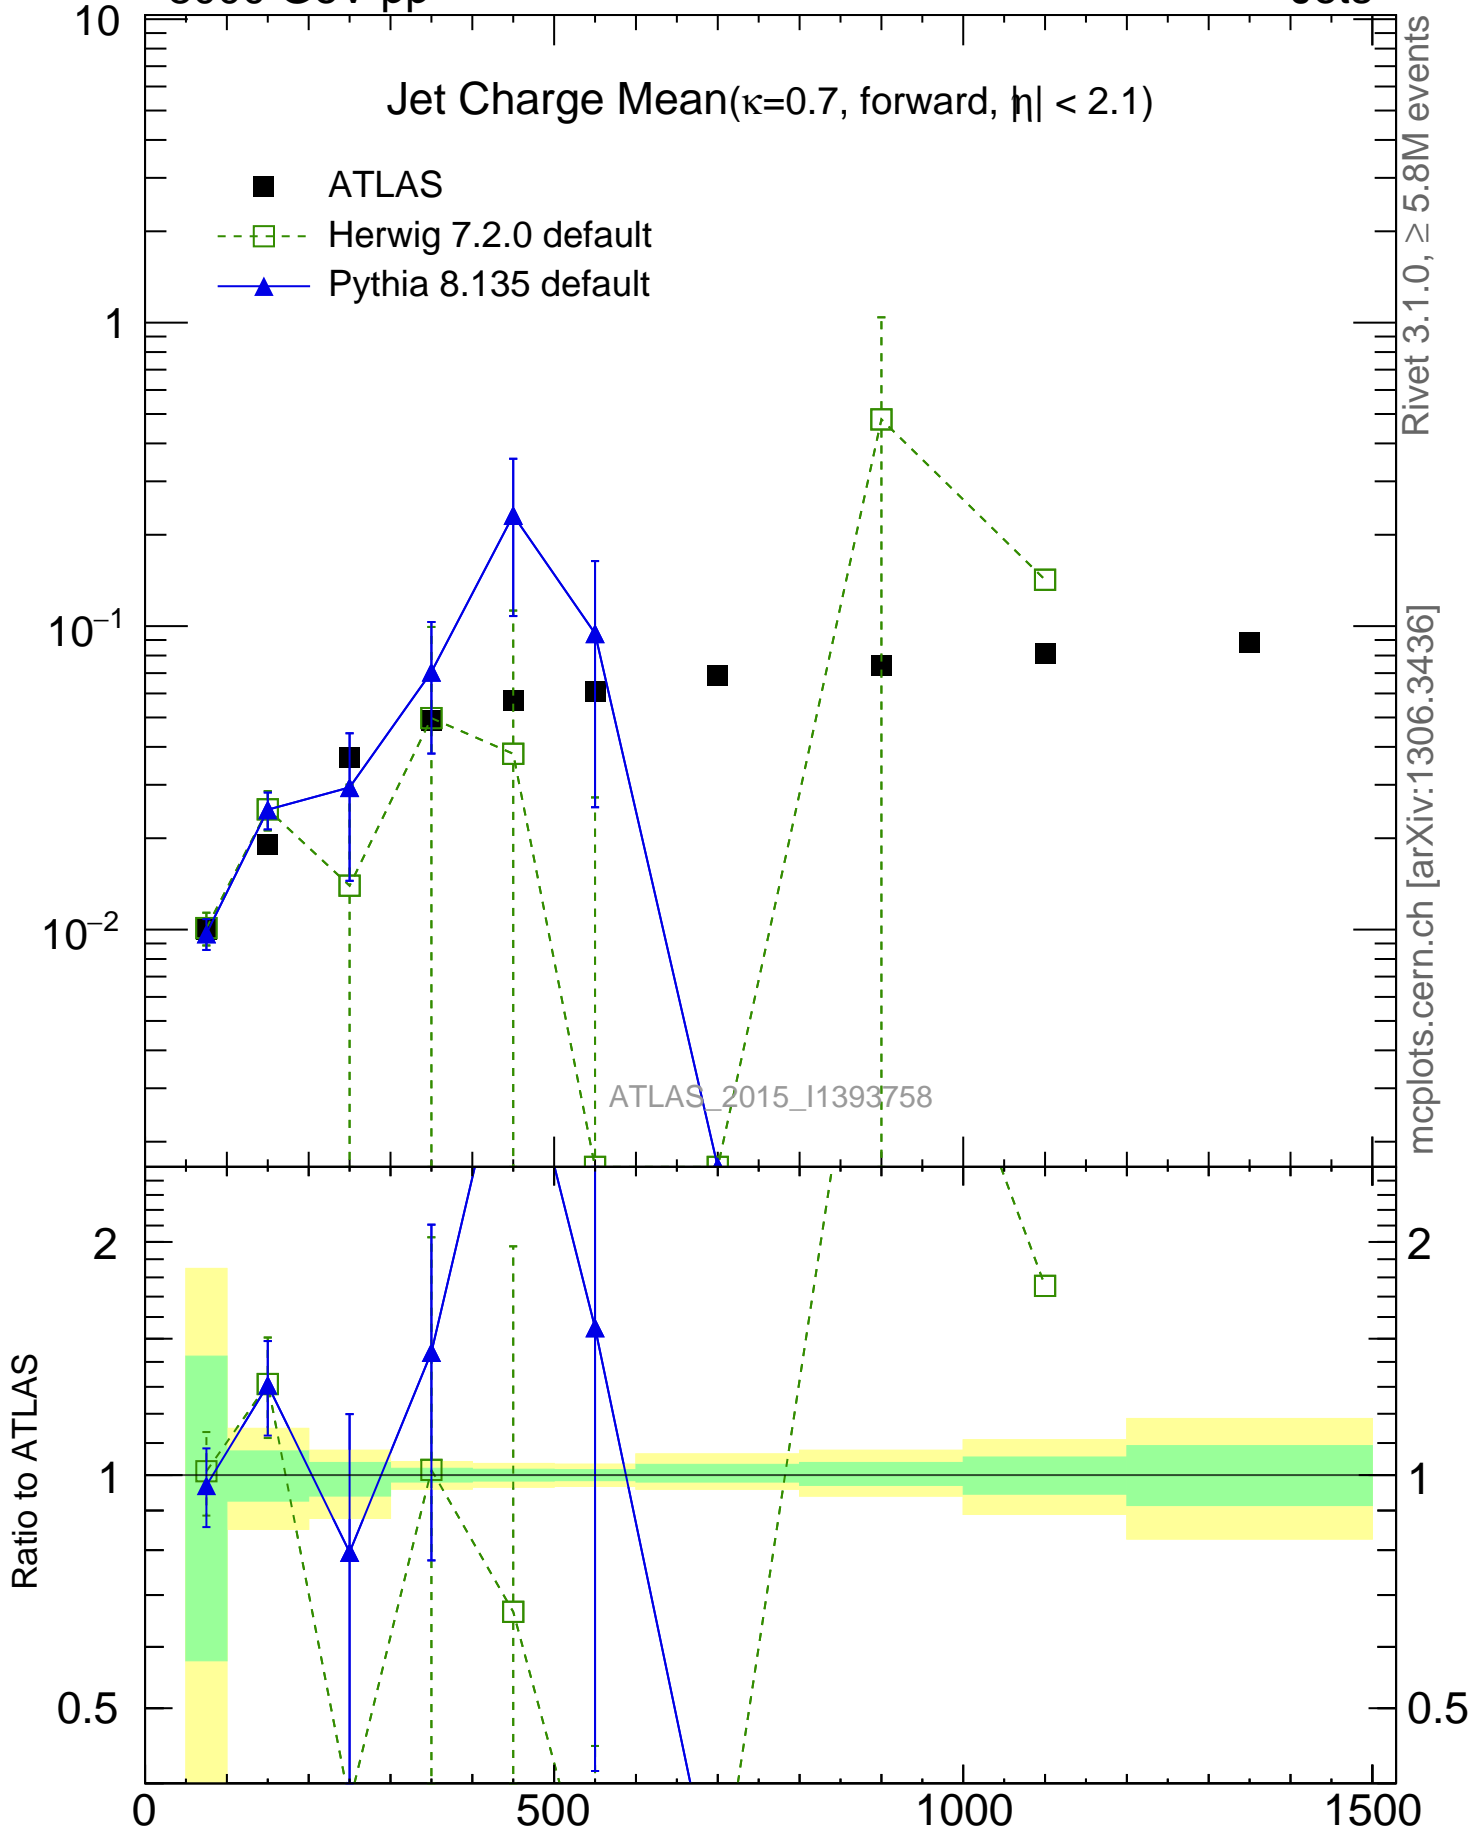

Jet Charge Mean( $\kappa=0.7$ , forward,  $|\eta| < 2.1$ )

- ATLAS
- - □ Herwig 7.2.0 default
- - ▲ Pythia 8.135 default

ATLAS\_2015\_I1393758

mcplots.cern.ch [arXiv:1306.3436]

Rivet 3.1.0, ≥ 5.8M events