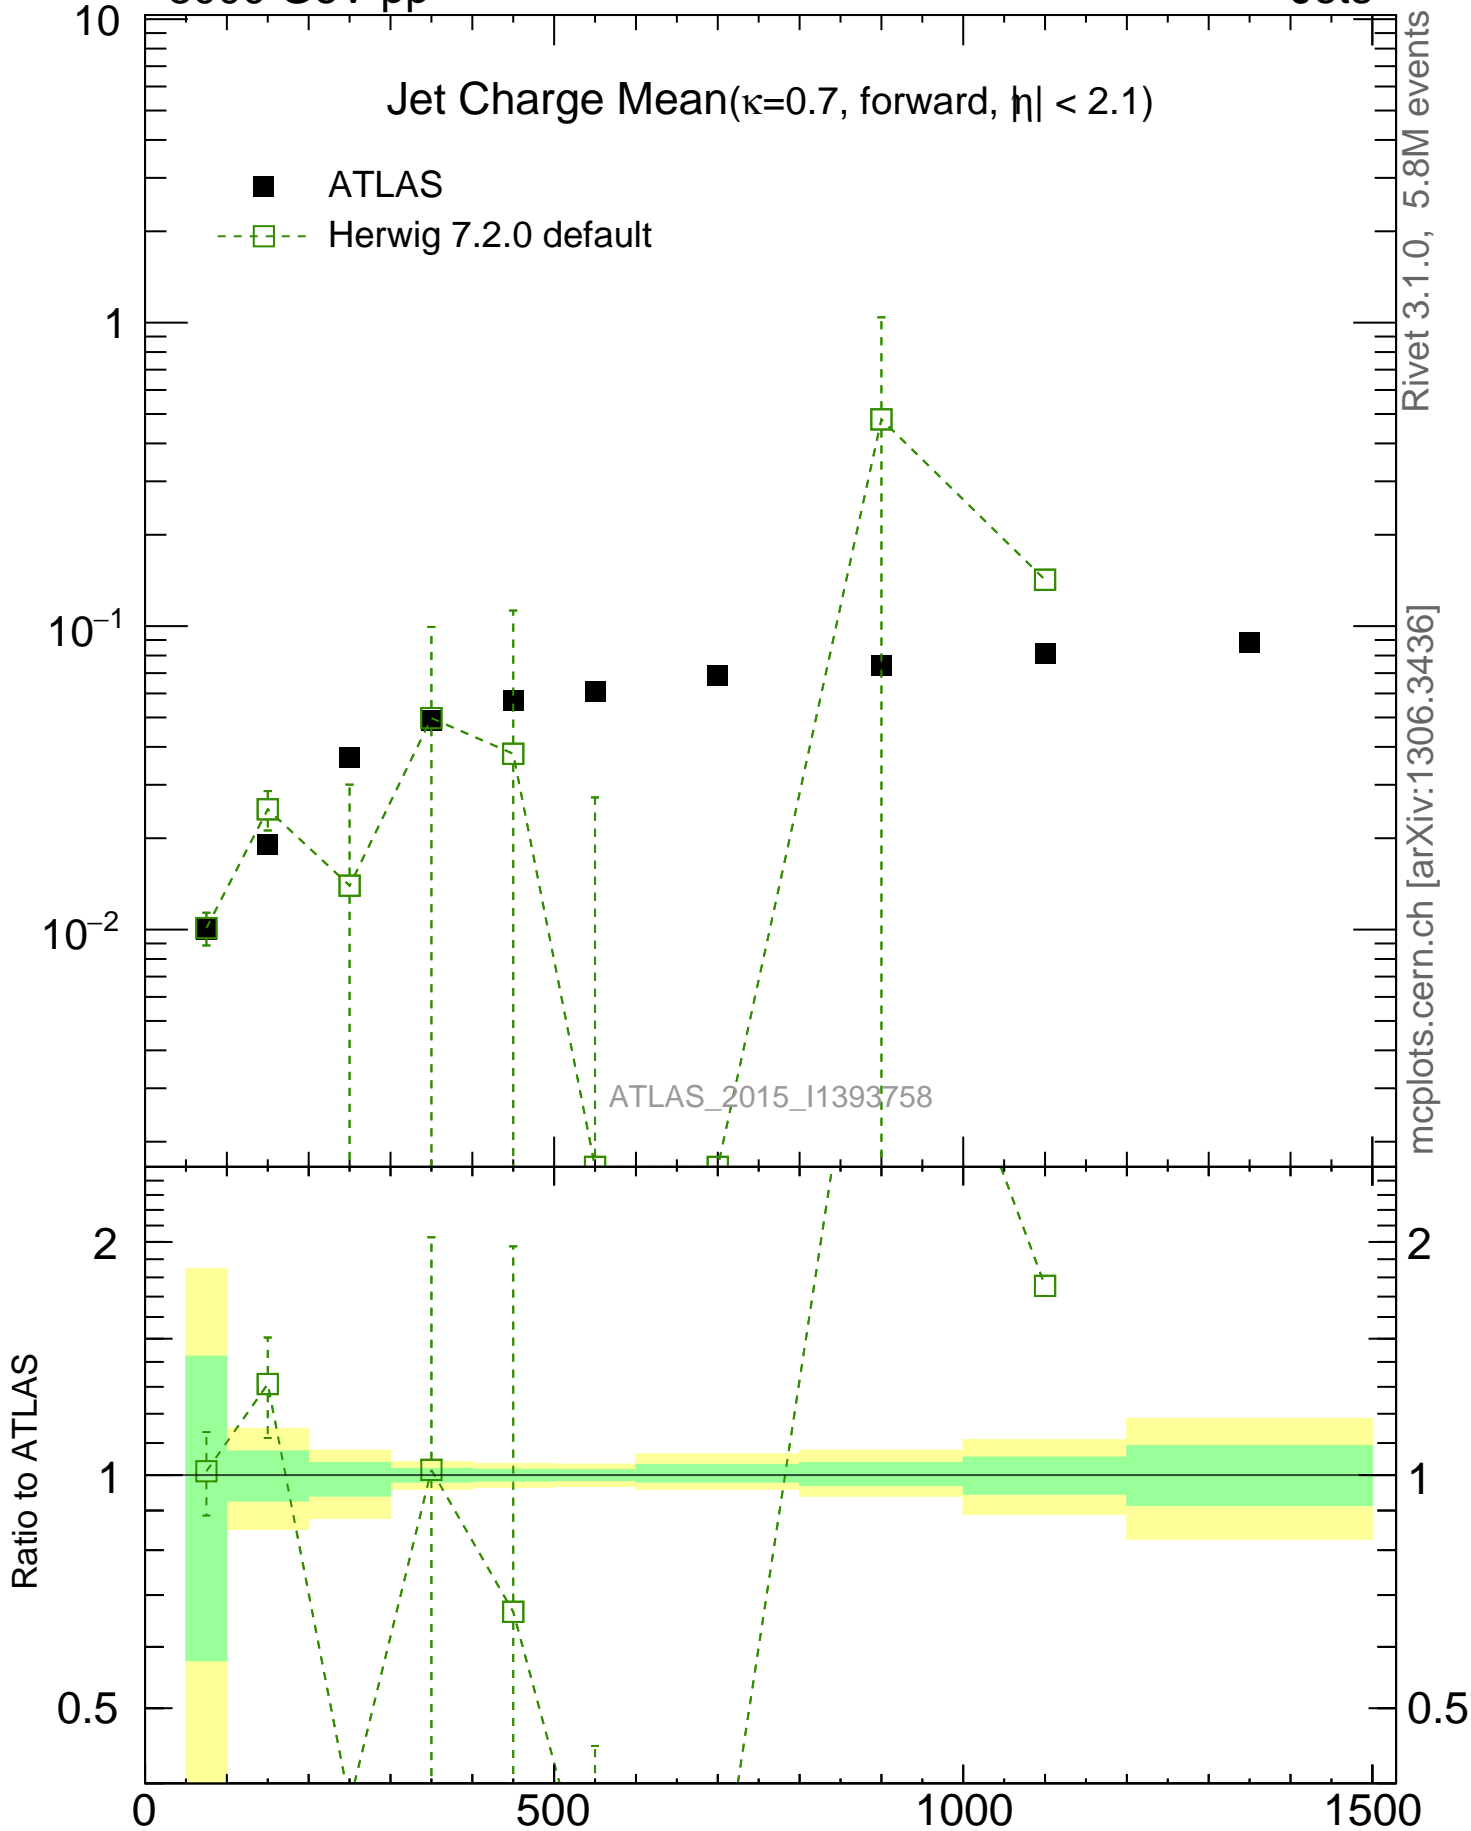

Jet Charge Mean($\kappa=0.7$, forward, $|\eta| < 2.1$)

- ATLAS
- - □ Herwig 7.2.0 default

ATLAS_2015_I1393758

mcplots.cern.ch [arXiv:1306.3436]

Rivet 3.1.0, 5.8M events