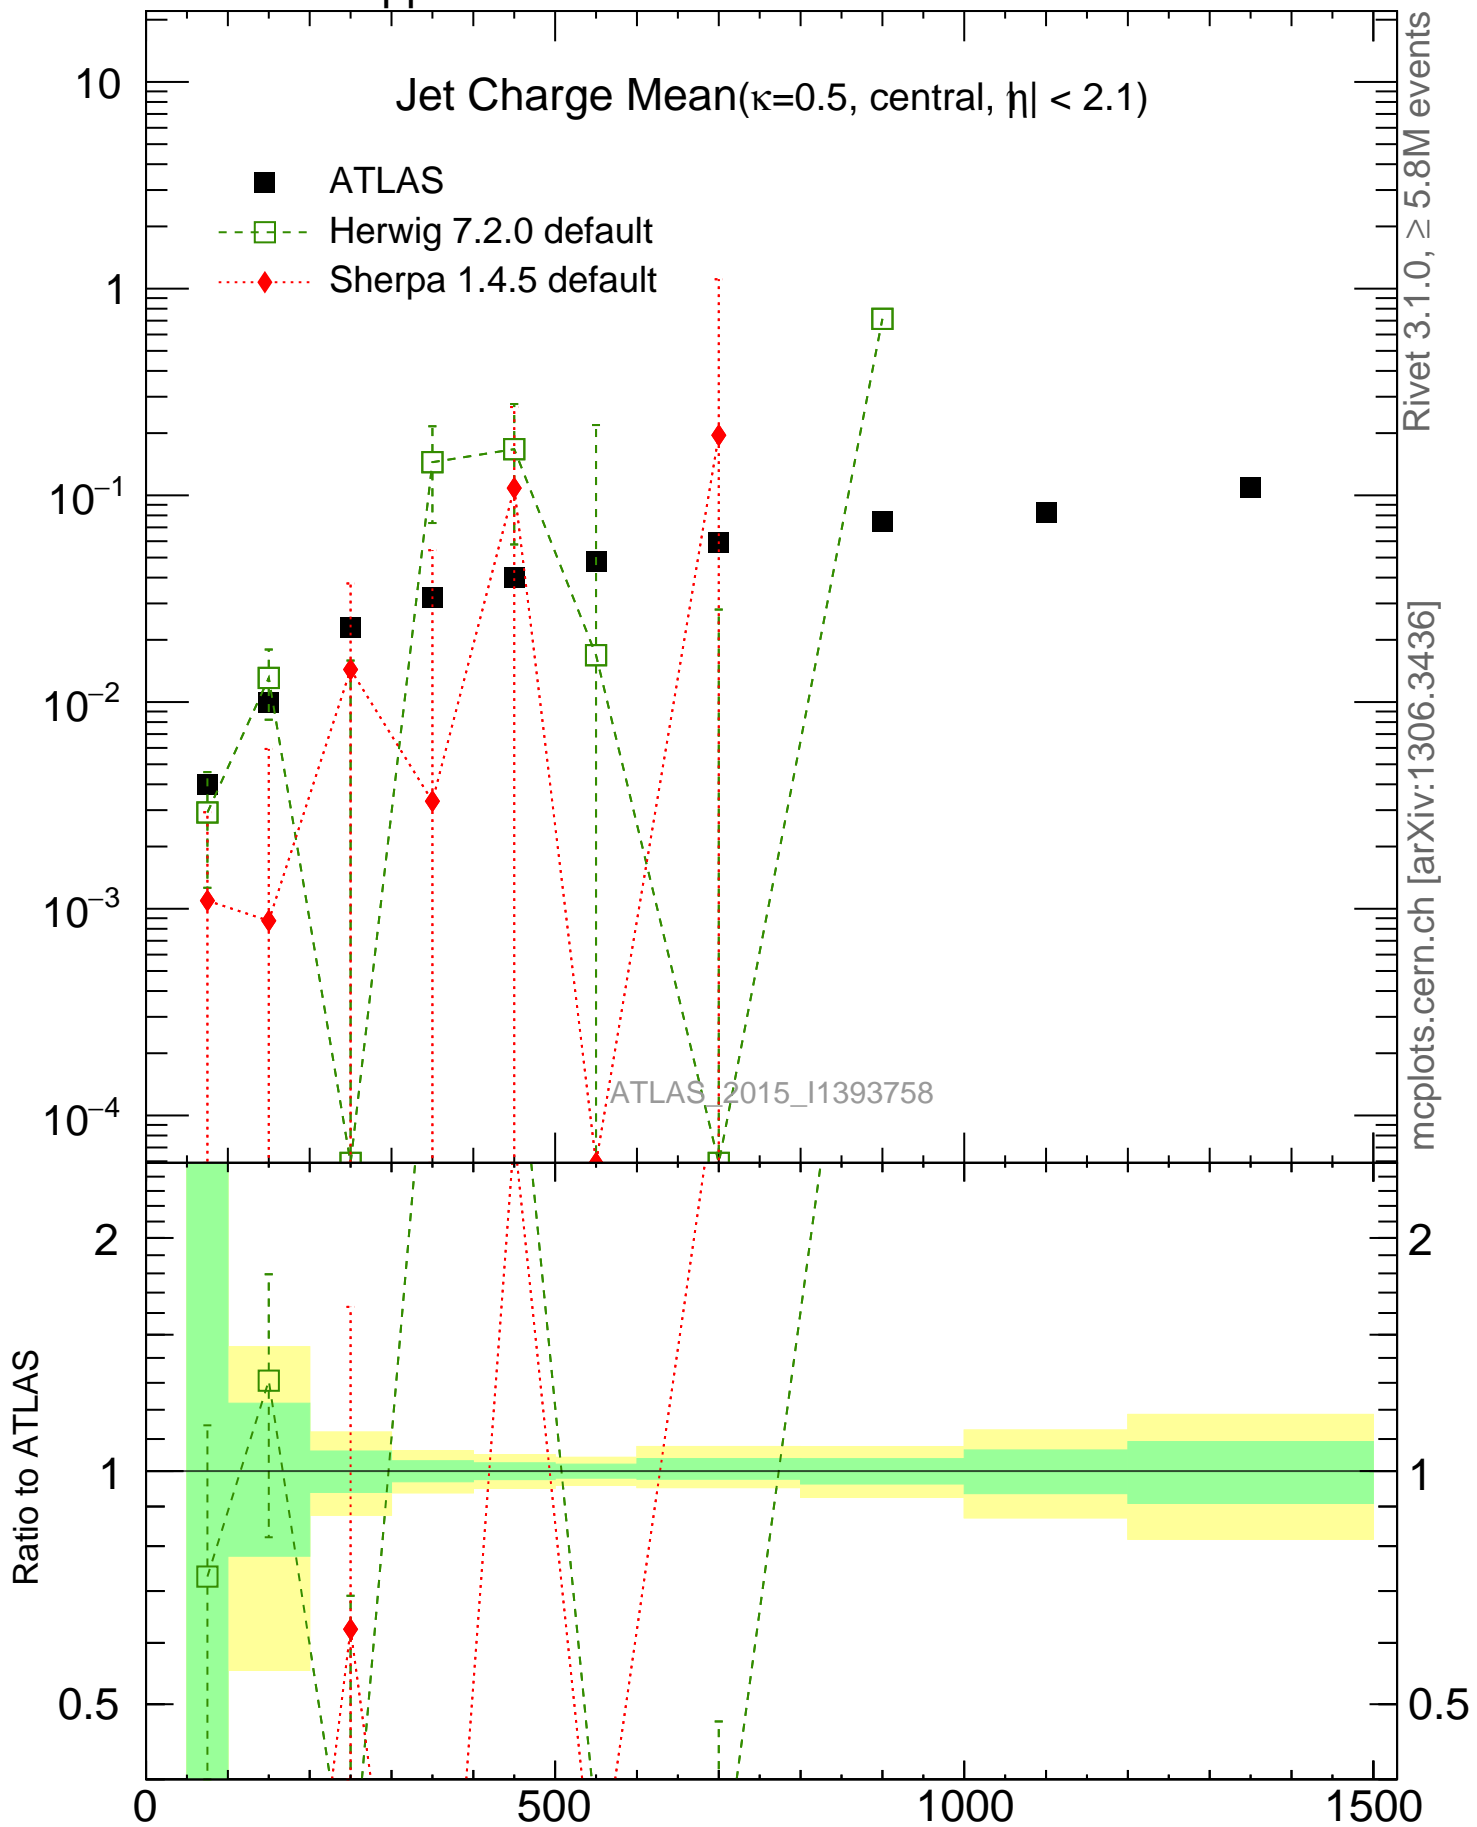

Jet Charge Mean( $\kappa=0.5$ , central,  $|\eta| < 2.1$ )

- ATLAS
- - □ Herwig 7.2.0 default
- ⋯ ⬠ Sherpa 1.4.5 default

Rivet 3.1.0,  $\geq 5.8$ M events

mcplots.cern.ch [arXiv:1306.3436]

2

1

0.5