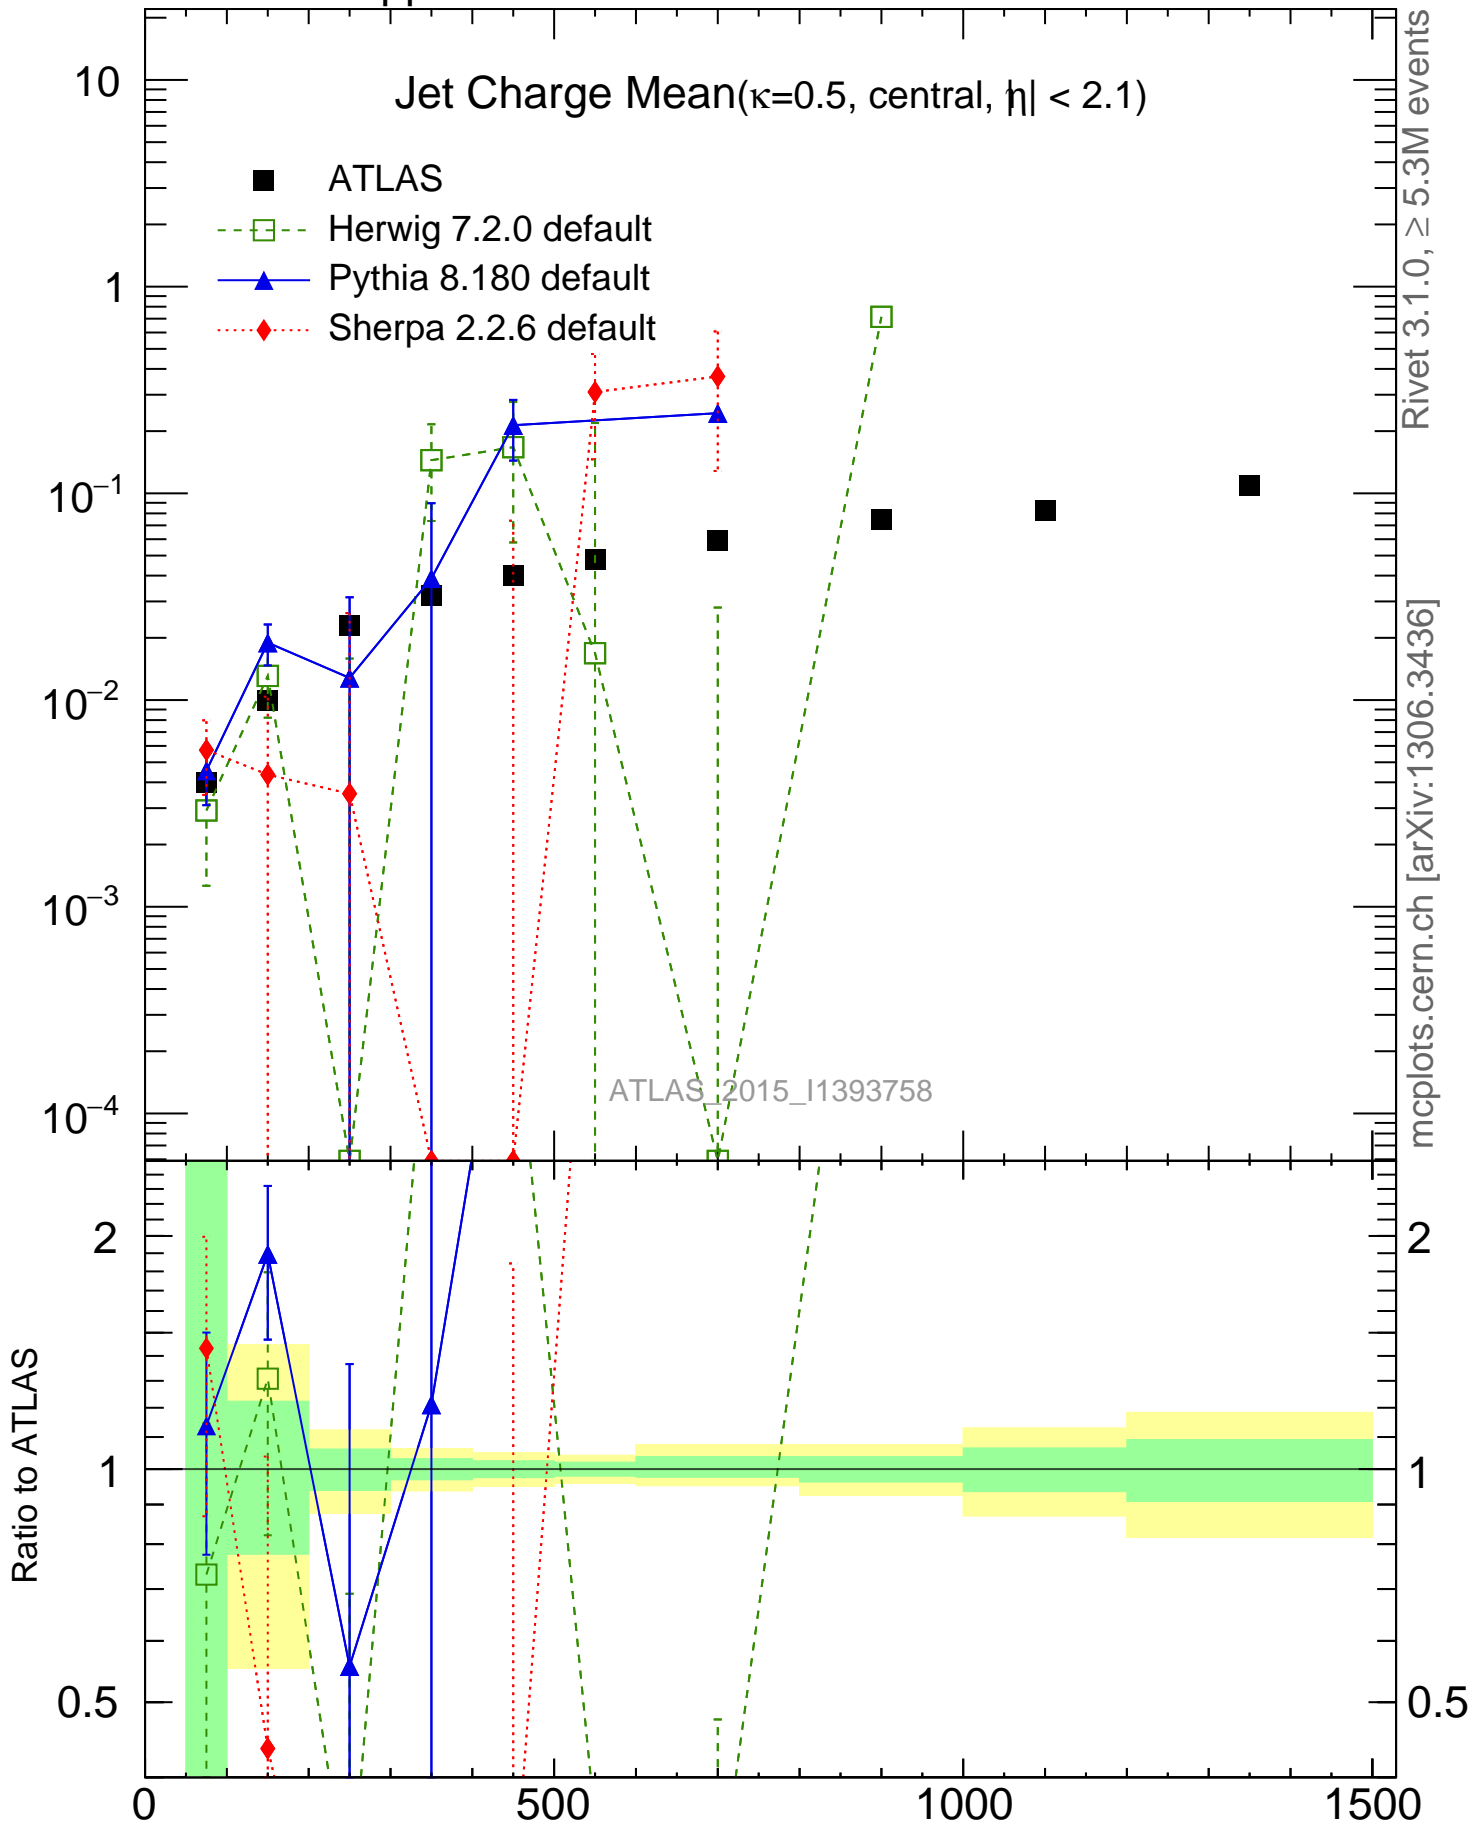

Jet Charge Mean( $\kappa=0.5$ , central,  $|\eta| < 2.1$ )

- ATLAS
- - □ Herwig 7.2.0 default
- - ▲ Pythia 8.180 default
- - ◆ Sherpa 2.2.6 default

ATLAS\_2015\_I1393758

Rivet 3.1.0,  $\geq 5.3M$  events  
mcplots.cern.ch [arXiv:1306.3436]